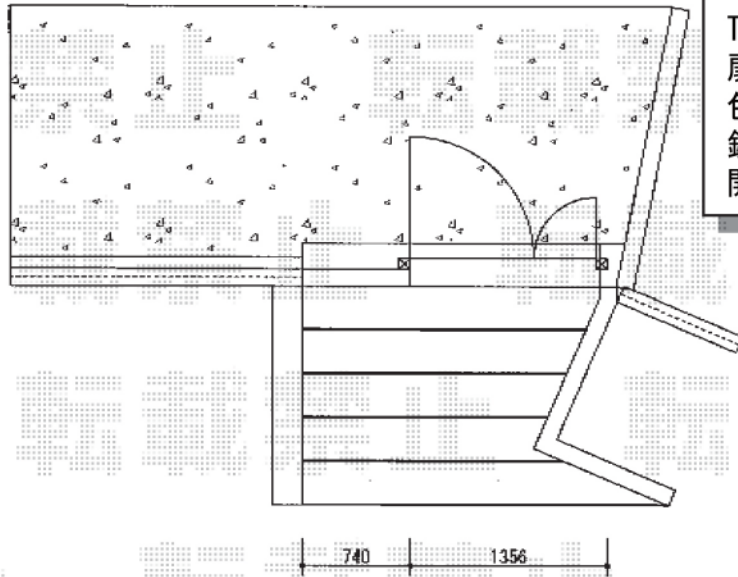

# 門扉・ポスト

TOEX キャスティナ B型 75角門柱使用  
扉1枚 (W×H) = (400・800×1,063mm)  
色：マイルドブラック  
錠：キャスティナB錠  
開き：親子・内開き

TOEX エクスポスト S-1型 口金タイプ  
色：シャイングレー  
寸法= (W390×D364×H190mm)  
BOXサイズ：1B05

※本概略図内デザインとは異なります。

既存フェンス  
+化粧ブロック

新設レンガ積み  
【イシバカ】コットロン  
(サンドベージュ色)

既存機能ポールより  
内側に移設

新設親子開き門扉  
【TOEX】キャスティナB型  
親子 04・08-10

現場状況や作図制限により概略図の内容と多少の違いが生じることがございます。  
施工時は、現場優先とさせていただきますので、お立会い頂き、  
最終のご指示のほど、何卒、宜しくお願い致します。

全ての著作権は、エクスショップに帰属します。当社とのお取引目的外の使用・複製・転載禁止となっております。