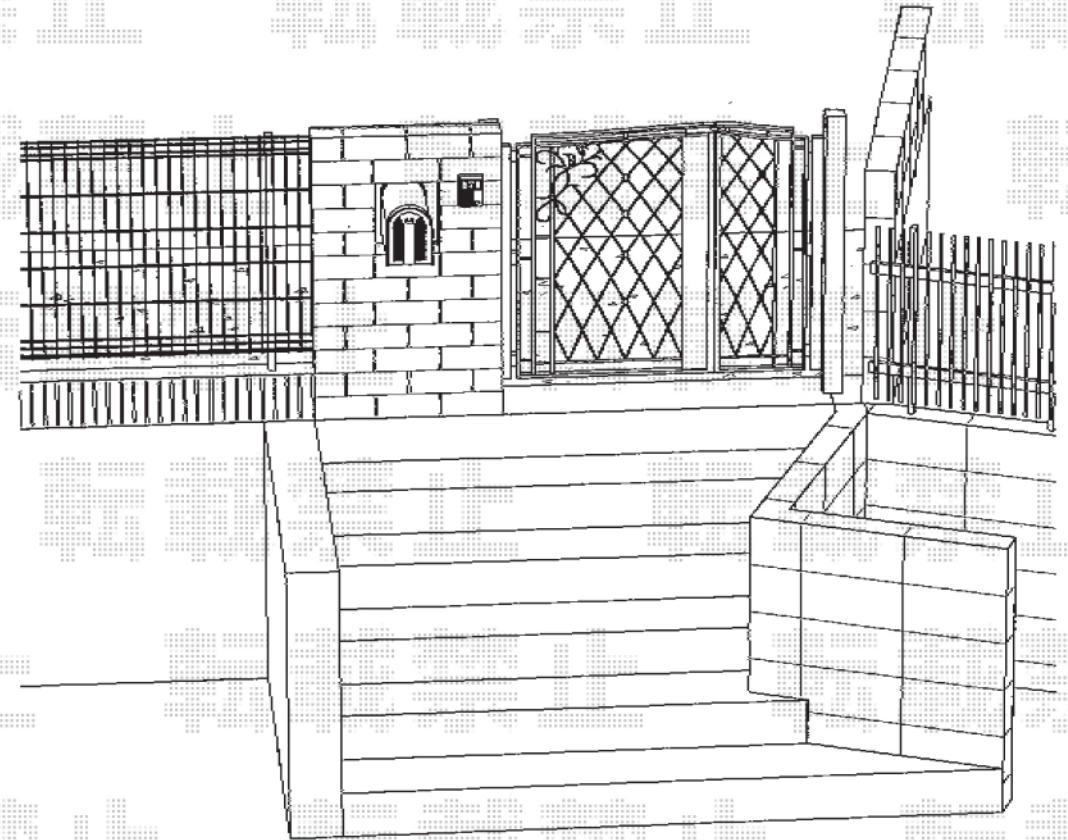

# 門扉・ポスト

TOEX キャスティナ B型 75角門柱使用  
扉1枚 (W×H) = (400・800×1,063mm)  
色：マイルドブラック  
錠：キャスティナB錠  
開き：親子・内開き

TOEX エクスポスト S-1型 口金タイプ  
色：シャイングレー  
寸法= (W390×D364×H190mm)  
BOXサイズ：1B05

※本概略図内デザインとは異なります。

既存フェンス  
+化粧ブロック

新設レンガ積み  
【イシバカ】コットロン  
(サンドベージュ色)

既存機能ポールより  
内側に移設

新設親子開き門扉  
【TOEX】キャスティナB型  
親子 04・08-10

現場状況や作図制限により概略図の内容と多少の違いが生じることがございます。  
施工時は、現場優先とさせていただきますので、お立会い頂き、  
最終のご指示のほど、何卒、宜しくお願い致します。

全ての著作権は、エクスショップに帰属します。当社とのお取引目的外の使用・複製・転載禁止となっております。