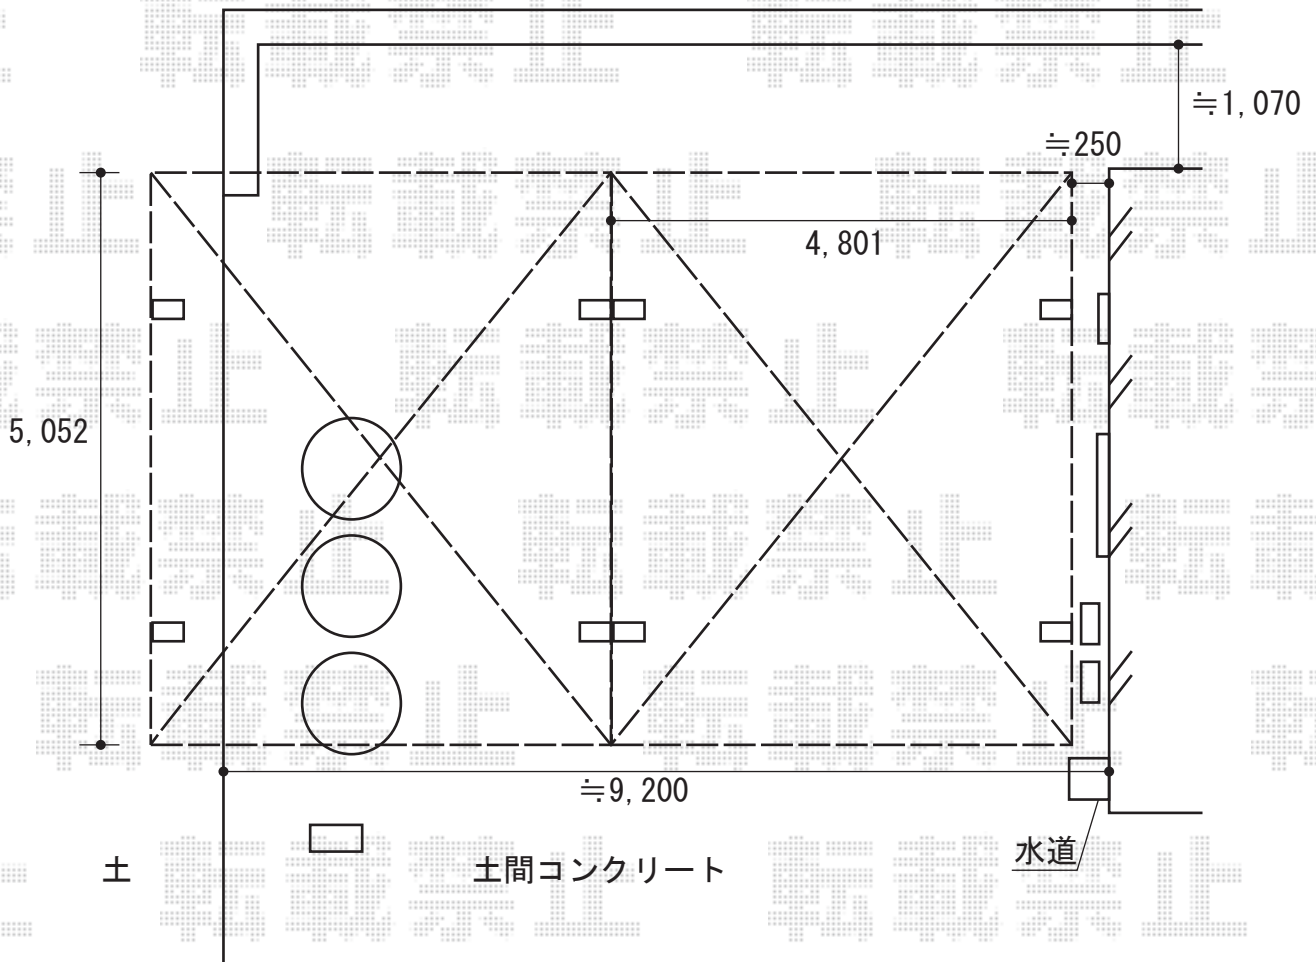

プレシオスポート ワイド 積雪~20cm対応

EX-SHOP プレシオスポート ワイド 積雪~20cm対応

幅=4,801mm

奥行=5,052mm

色：プラチナステン

屋根材：熱線遮断ポリカーボネート（スカイブルーマット調）

柱仕様：ハイルーフ仕様（有効高 約2,355mm）

現場状況や作図制限により概略図の内容と多少の違いが生じることがございます。
施工時は、現場優先とさせて頂きたく思いますので、お立会い頂き、
最終のご指示のほど、何卒、宜しくお願い致します。