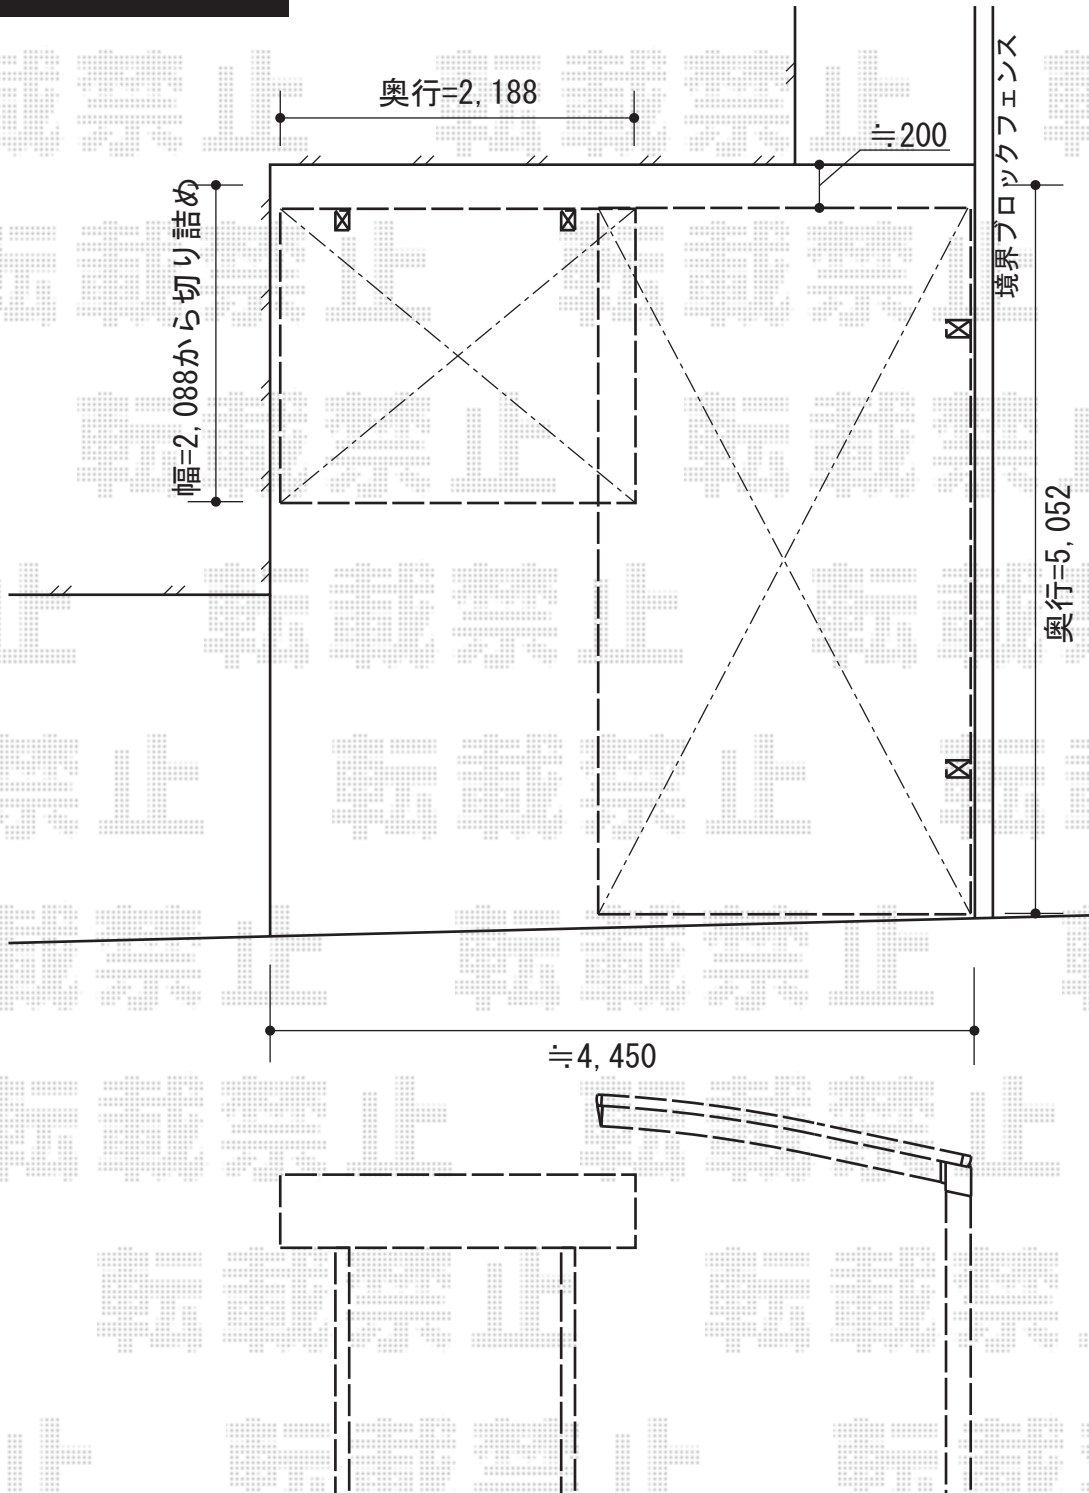

カーポート・サイクルポート

トステム カーブパークシグマⅢ  
 単体 オープンタイプ 積雪～20cm対応  
 幅=2,101mm  
 奥行=2,156mm  
 色：ブラック  
 屋根材：ポリカーボネート（ブルースモーク）【仮】  
 柱仕様：標準柱仕様（有効高 約1,800mm）  
 トステム カーブポートシグマⅢ 単体 積雪～20cm対応  
 幅=2,401mm  
 奥行=4,980mm  
 色：ブラック  
 屋根材：ポリカーボネート（ブルースモーク）【仮】  
 柱仕様：ロング柱23仕様（有効高 約2,300mm）

現場状況や作図制限により概略図の内容と多少の違いが生じることがございます。  
 施工時は、現場優先とさせて頂きたく思いますので、お立会い頂き、  
 最終のご指示のほど、何卒、宜しくお願い致します。

EX-SHOP  
[HTTP://WWW.EX-SHOP.NET](http://www.ex-shop.net)

担当：角田