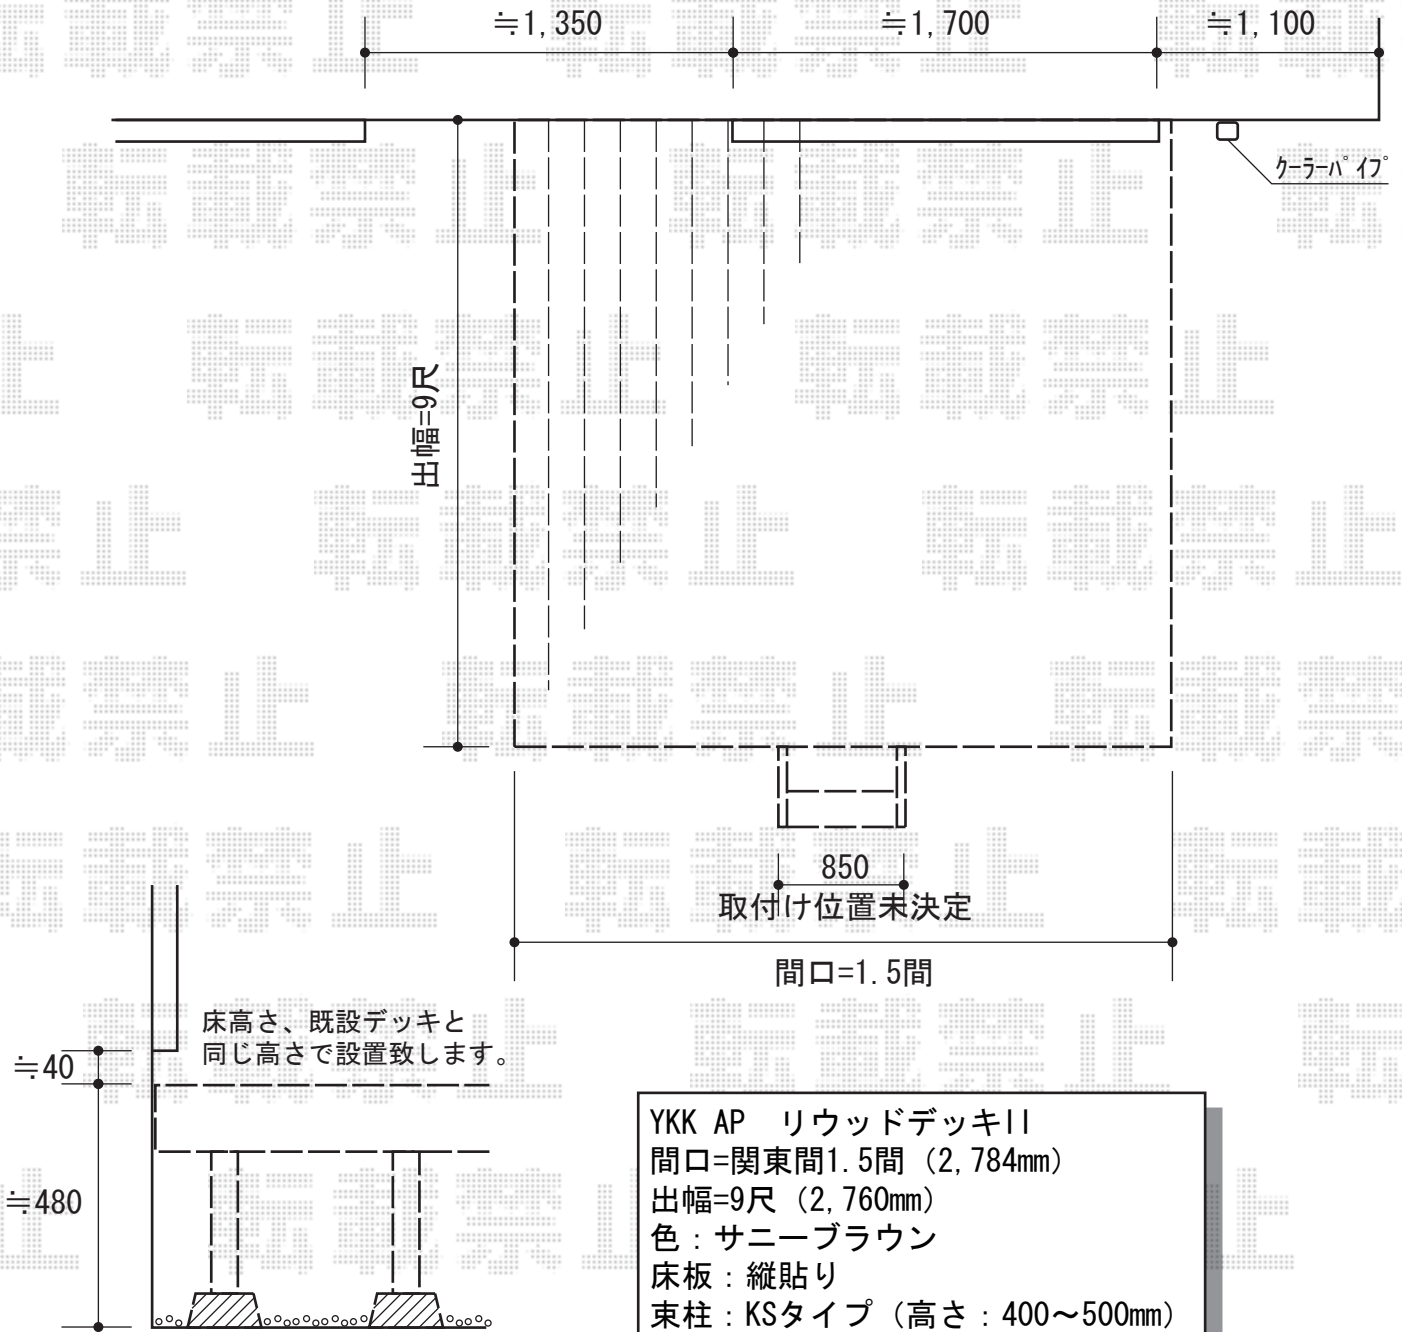

リウッドデッキII

YKK AP リウッドデッキII
 間口=関東間1.5間 (2,784mm)
 出幅=9尺 (2,760mm)
 色：サニーブラウン
 床板：縦貼り
 束柱：KSタイプ (高さ：400~500mm)

YKK AP リウッド ステップ 3型 Sタイプ (1段)
 色：サニーブラウン

現場状況や作図制限により概略図の内容と多少の違いが生じることがございます。
 施工時は、現場優先とさせて頂きたく思いますので、お立会い頂き、
 最終のご指示のほど、何卒、宜しくお願い致します。