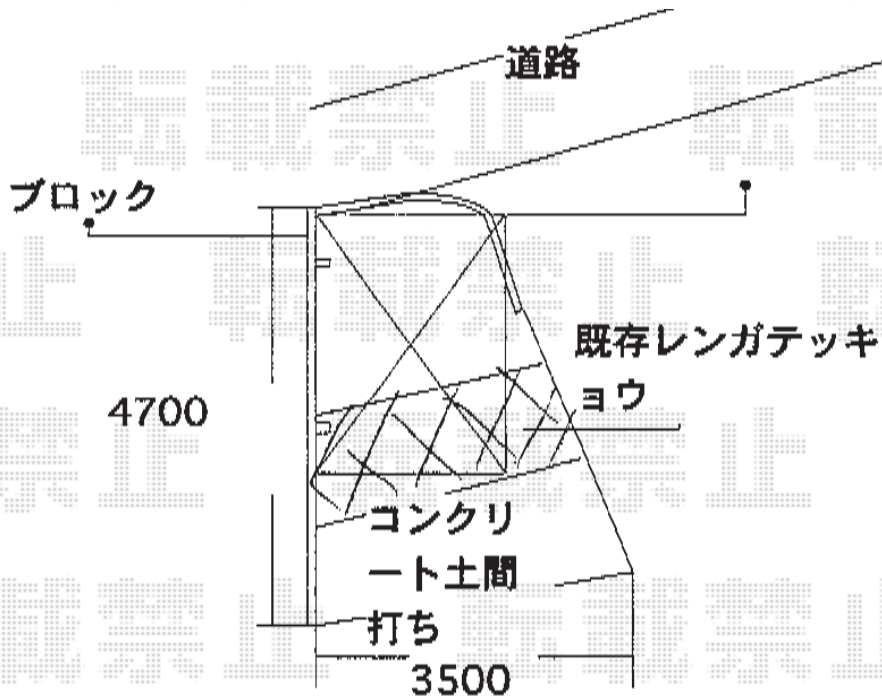

レイナポート ミニ 積雪～20cm対応

YKK AP レイナポート ミニ 積雪～20cm対応

幅=2,100mm

奥行=2,904mm

色：プラチナステン

屋根材：ポリカーボネート（トーマイマツト/すりガラス調）

柱仕様：標準柱仕様（有効高 約1,814mm）

現場状況や作図制限により概略図の内容と多少の違いが生じることがございます。
施工時は、現場優先とさせて頂きたく思いますので、お立会い頂き、
最終のご指示のほど、何卒、宜しくお願い致します。