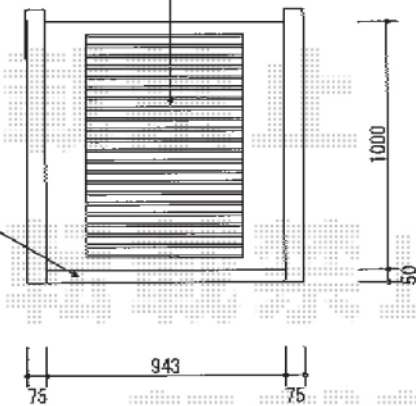

カーポート・門扉

新設カーポート
【システム】カーポートシステムライト
基本 5060 ロング柱23 ポリカ

イメージ図

門扉 片開き
【TOEX】シャレR3型
09-10 (オーラムラウ)

犬が出にくいよう
通常より低めに

門扉詳細図

現場状況や作図制限により概略図の内容と多少の違いが生じることがございます。
施工時は、現場優先とさせて頂きたく思いますので、お立会い頂き、
最終のご指示のほど、何卒、宜しくお願い致します。