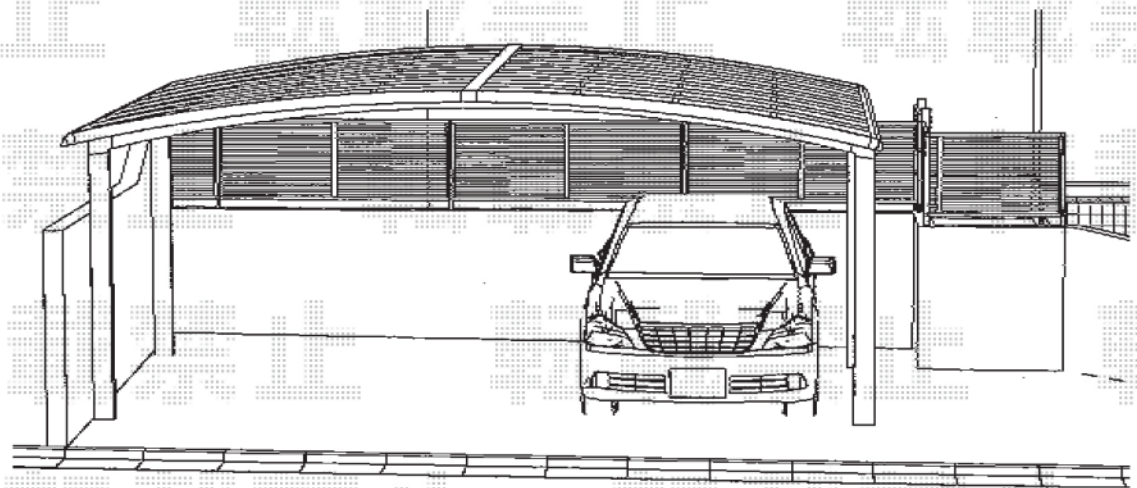

カーポート・門扉

新設カーポート
【システム】カーポートシステムライト
基本 5060 ロング柱23 ポリカ

イメージ図

門扉 片開き
【TOEX】シャレR3型
09-10 (オーラムラウ)

犬が出にくいよう
通常より低めに

門扉詳細図

現場状況や作図制限により概略図の内容と多少の違いが生じることがございます。
施工時は、現場優先とさせて頂きたく思いますので、お立会い頂き、
最終のご指示のほど、何卒、宜しくお願い致します。