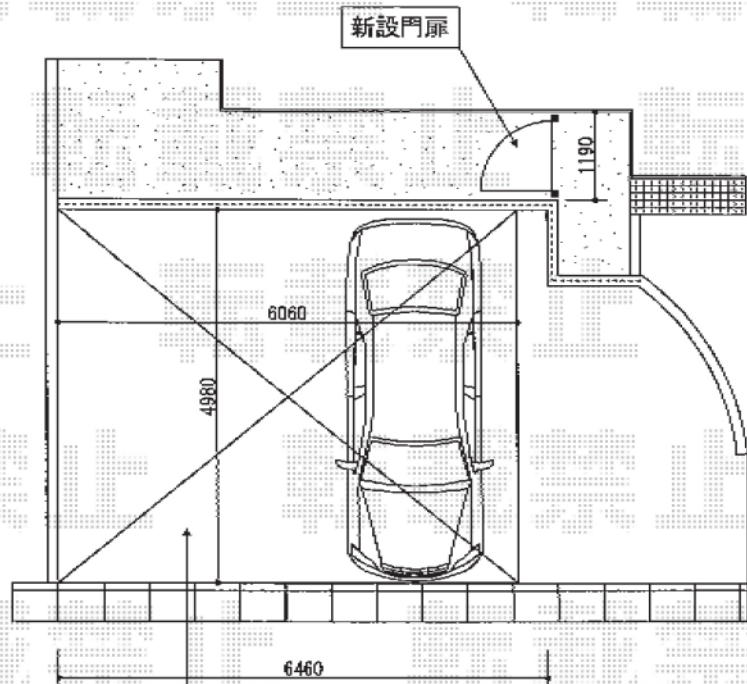

カーポート・門扉

新設カーポート
【システム】カーポートシステムライト
基本 5060 ロング柱23 ポリカ

イメージ図

門扉 片開き
【TOEX】シャレR3型
09-10 (オーラムラウ)

犬が出にくいよう
通常より低めに

門扉詳細図

現場状況や作図制限により概略図の内容と多少の違いが生じることがございます。
施工時は、現場優先とさせて頂きたく思いますので、お立会い頂き、
最終のご指示のほど、何卒、宜しくお願い致します。