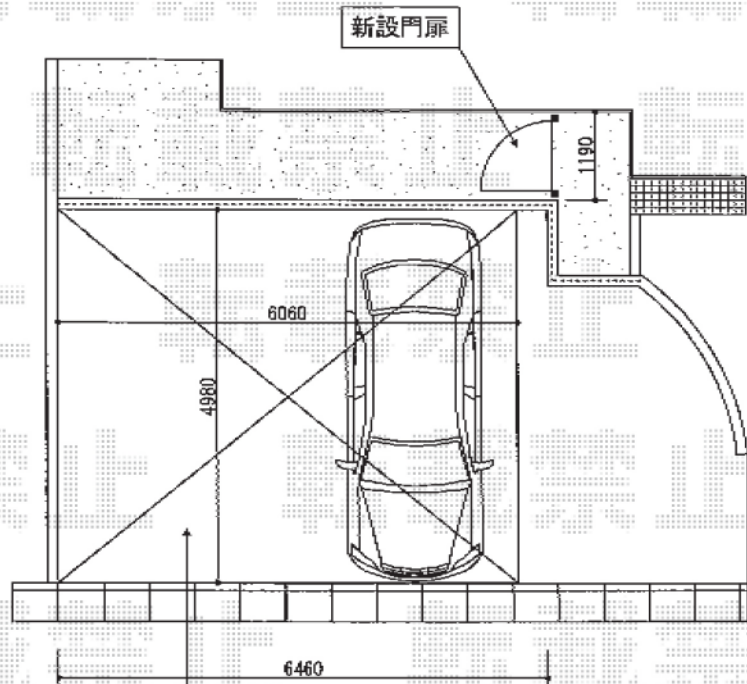

カーポート・門扉

新設カーポート
【システム】カーポートシステムライト
基本 5060 ロング柱23 ポリカ

イメージ図

門扉 片開き
【TOEX】シャレR3型
09-10 (オーラムラカ)

犬が出にくいよう
通常より低めに

門扉詳細図

現場状況や作図制限により概略図の内容と多少の違いが生じることがございます。
施工時は、現場優先とさせて頂きたく思いますので、お立会い頂き、
最終のご指示のほど、何卒、宜しくお願い致します。