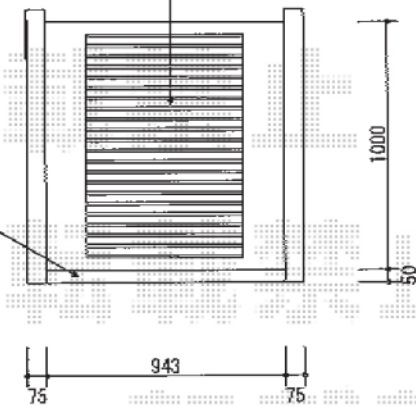

カーポート・門扉

新設カーポート
【システム】カーポートシステムライト
基本 5060 ロング柱23 ポリカ

イメージ図

門扉 片開き
【TOEX】シャレR3型
09-10 (オーラムラカ)

犬が出にくいよう
通常より低めに

門扉詳細図

現場状況や作図制限により概略図の内容と多少の違いが生じることがございます。
施工時は、現場優先とさせて頂きたく思いますので、お立会い頂き、
最終のご指示のほど、何卒、宜しくお願い致します。