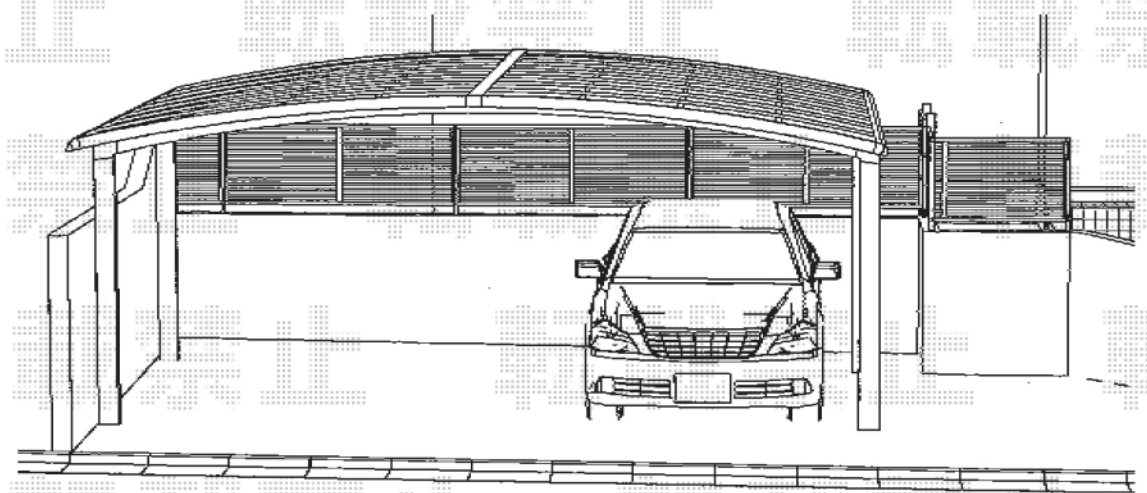

カーポート・門扉

新設カーポート
【システム】カーポートシステムライト
基本 5060 ロング柱23 ポリカ

イメージ図

門扉 片開き
【TOEX】シャレR3型
09-10 (オーラムラカ)

犬が出にくいよう
通常より低めに

門扉詳細図

現場状況や作図制限により概略図の内容と多少の違いが生じることがございます。
施工時は、現場優先とさせて頂きたく思いますので、お立会い頂き、
最終のご指示のほど、何卒、宜しくお願い致します。