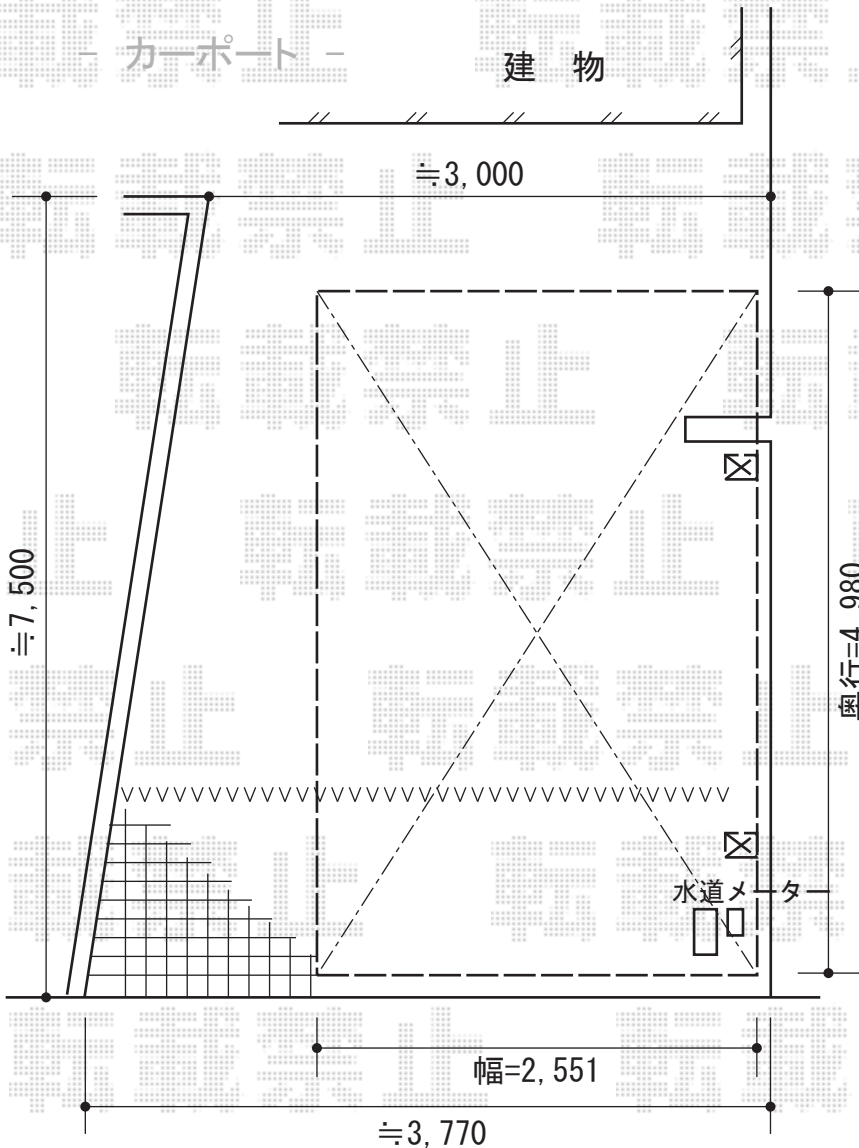

カーポート・カーゲート・機能門柱

機能門柱

カーゲート(伸縮門扉)

YKK AP カミングートC1型 片開き 36S
 開口幅=3,600mm
 全幅=3,500mm
 たたみ幅=522mm
 高さ=1,100mm
 色：プラチナステン
 メーカー希望小売価格：¥140,700.-

機能門柱

YKK AP 機能門柱4型 独立仕様
 本体(インターホン加工付)：H16 目隠しパネル
 照明：13型
 ネームプレート：アルファベットシルタイプ(標準装備)
 ポスト：T3A型
 色：プラチナステン
 メーカー希望小売価格：¥138,300.-

トステム カーブポートシグマⅢ
 幅=2,551mm 奥行=4,980mm
 色：シャイングレー
 屋根材：ポリカーボネート(ブラウン)
 柱仕様：ロング柱23仕様
 メーカー希望小売価格：¥250,300.-

現場状況や作図制限により概略図の内容と多少の違いが生じることがございます。
 施工時は、現場優先とさせて頂きたく思いますので、お立会い頂き、
 最終のご指示のほど、何卒、宜しくお願い致します。