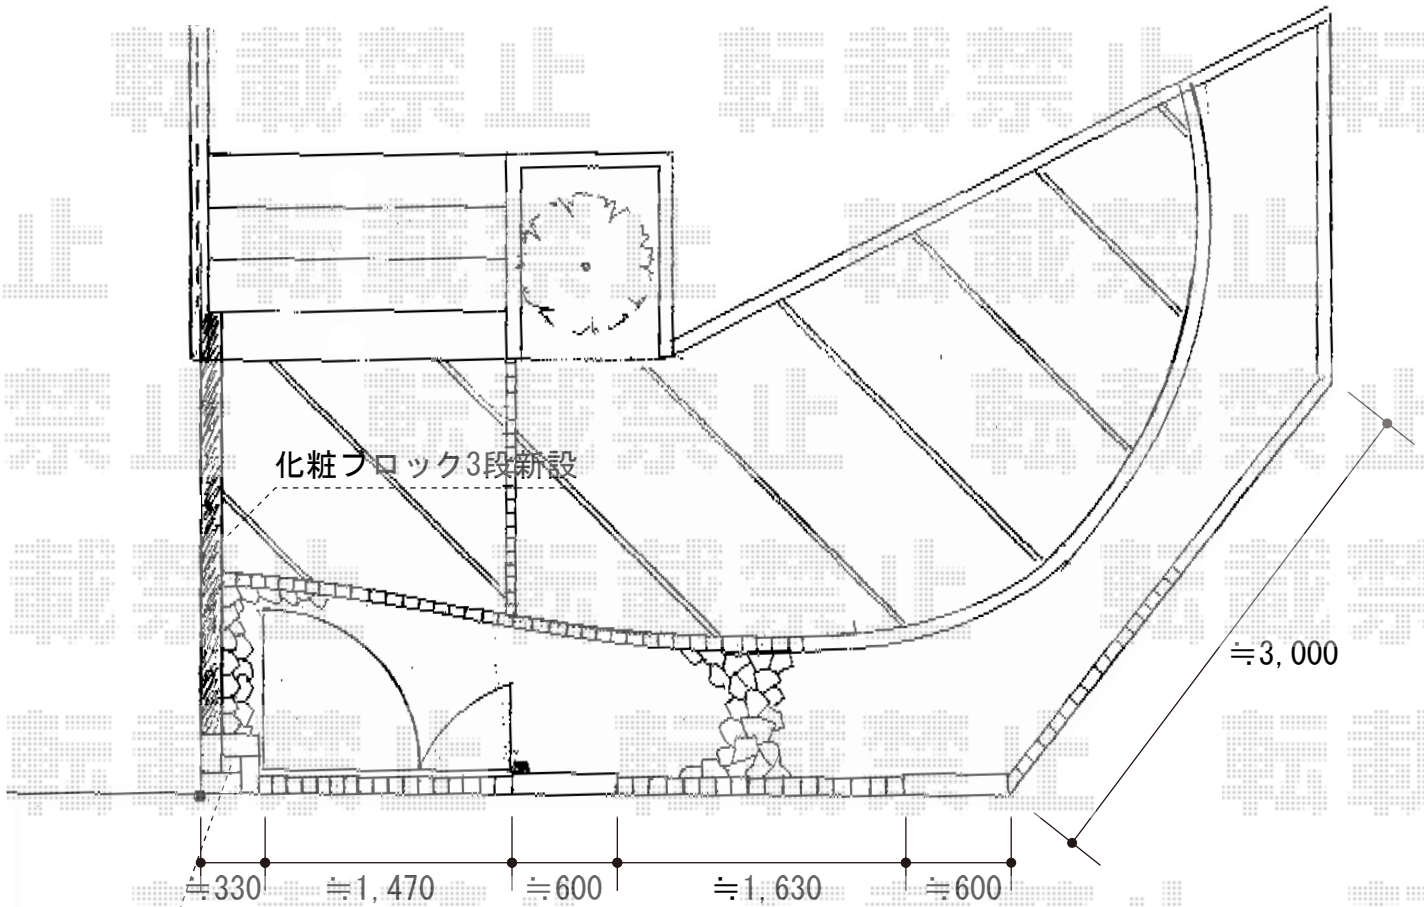

エルマージュ2型 柱使用（外観右）・埋込使用（外観左）

330角レンガ角柱
高さ=1,200

TOEX エルマージュ2型 柱使用（外観右）・埋込使用（外観左）
扉1枚（W×H）=（500・900×1,000mm）
本体・柱色：マイルドブラック
化粧材色：シルキーアイボリー
錠：鋳物アームA錠
開き：親子・内開き

現場状況や作図制限により概略図の内容と多少の違いが生じることがございます。
施工時は、現場優先とさせて頂きたく思いますので、お立会い頂き、
最終のご指示のほど、何卒、宜しくお願い致します。