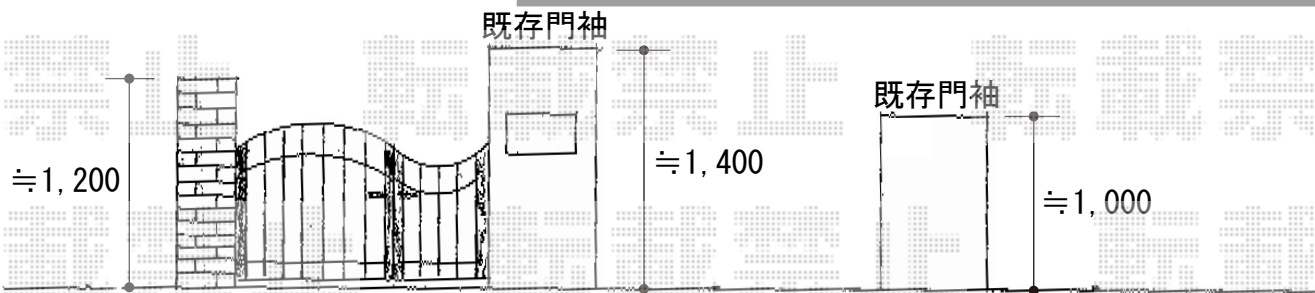

エルマージュ2型 柱使用（外観右）・埋込使用（外観左）

330角レンガ角柱
高さ=1,200

TOEX エルマージュ2型 柱使用（外観右）・埋込使用（外観左）
扉1枚（W×H）=（500・900×1,000mm）
本体・柱色：マイルドブラック
化粧材色：シルキーアイボリー
錠：鋳物アームA錠
開き：親子・内開き

現場状況や作図制限により概略図の内容と多少の違いが生じることがございます。
施工時は、現場優先とさせて頂きたく思いますので、お立会い頂き、
最終のご指示のほど、何卒、宜しくお願い致します。