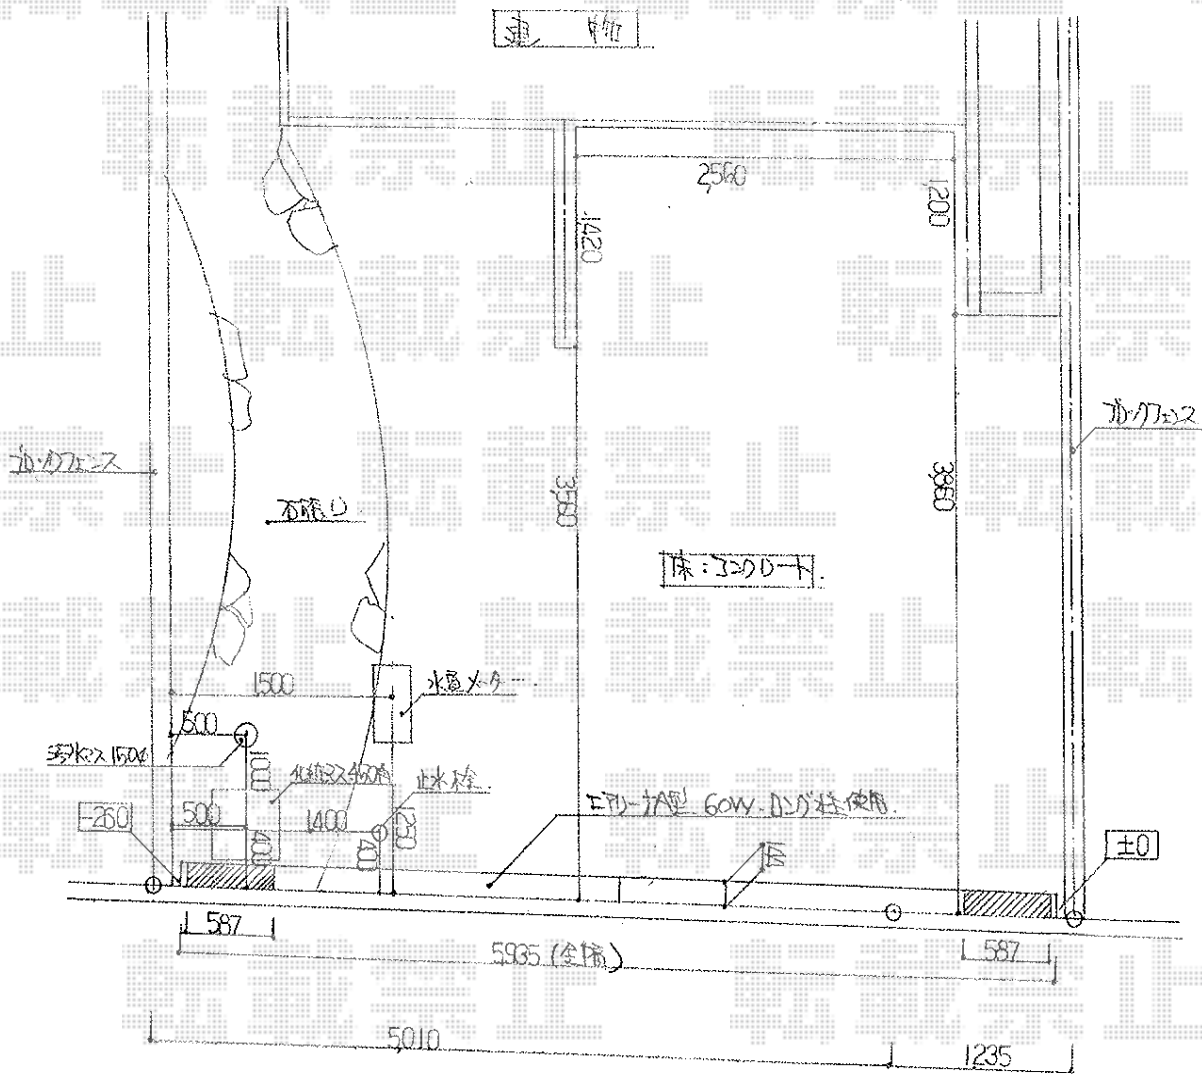

エアリーナA型 両開き ノンキャスター

三協立山アルミ エアリーナA型 両開き ノンキャスター
 開口幅=5,735mm
 全幅=5,935mm
 たたみ幅=587mm・587mm
 高さ=1,200mm
 色：ツートン
 キャスター数：無し
 落棒数：2本
 柱仕様：ロング柱

現場状況や作図制限により概略図の内容と多少の違いが生じることがございます。
 施工時は、現場優先とさせて頂きたく思いますので、お立会い頂き、
 最終のご指示のほど、何卒、宜しくお願い致します。