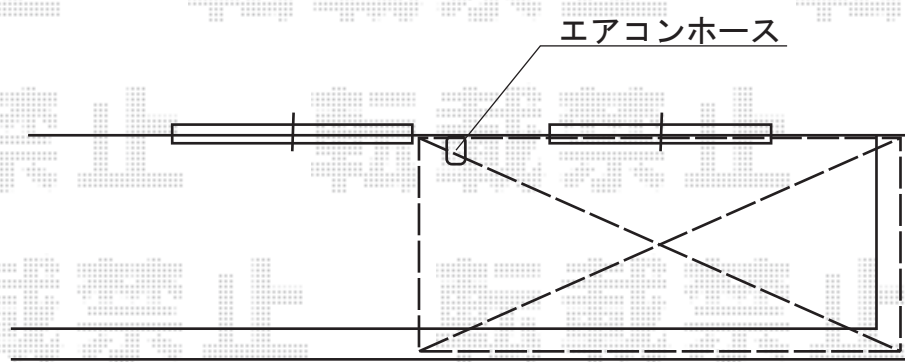

ライザーテラスII F型 ルーフタイプ 単体 積雪～20cm対応

ライザーテラスII F型 ルーフタイプ 単体 積雪～20cm対応
間口=関東間2.0間 (柱芯々3,440mm 屋根幅3,660mm)
出幅=3尺 (885mm)
色: シャイングレー
屋根材: ポリカーボネート (クリアマット/すりガラス調)
柱仕様: 柱なし
施工方法: 上止め仕様

現場状況や作図制限により概略図の内容と多少の違いが生じることがございます。
施工時は、現場優先とさせて頂きたく思いますので、お立会い頂き、
最終のご指示のほど、何卒、宜しくお願い致します。