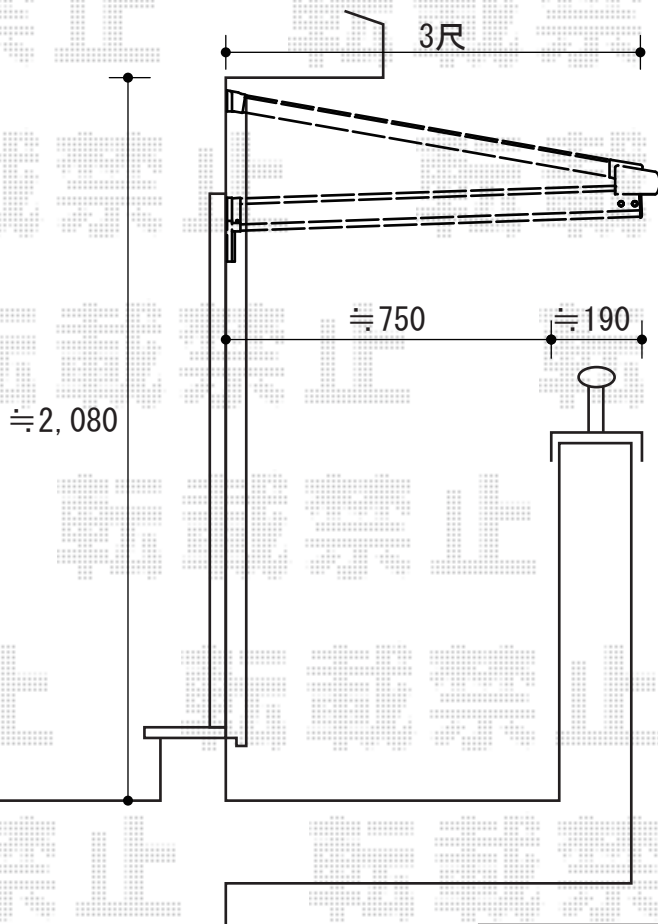

ライザーテラスII F型 ルーフタイプ 単体 積雪～20cm対応

ライザーテラスII F型 ルーフタイプ 単体 積雪～20cm対応
間口=関東間2.0間 (柱芯々3,440mm 屋根幅3,660mm)
出幅=3尺 (885mm)
色: シャイングレー
屋根材: ポリカーボネート (クリアマット/すりガラス調)
柱仕様: 柱なし
施工方法: 上止め仕様

現場状況や作図制限により概略図の内容と多少の違いが生じることがございます。
施工時は、現場優先とさせて頂きたく思いますので、お立会い頂き、
最終のご指示のほど、何卒、宜しくお願い致します。