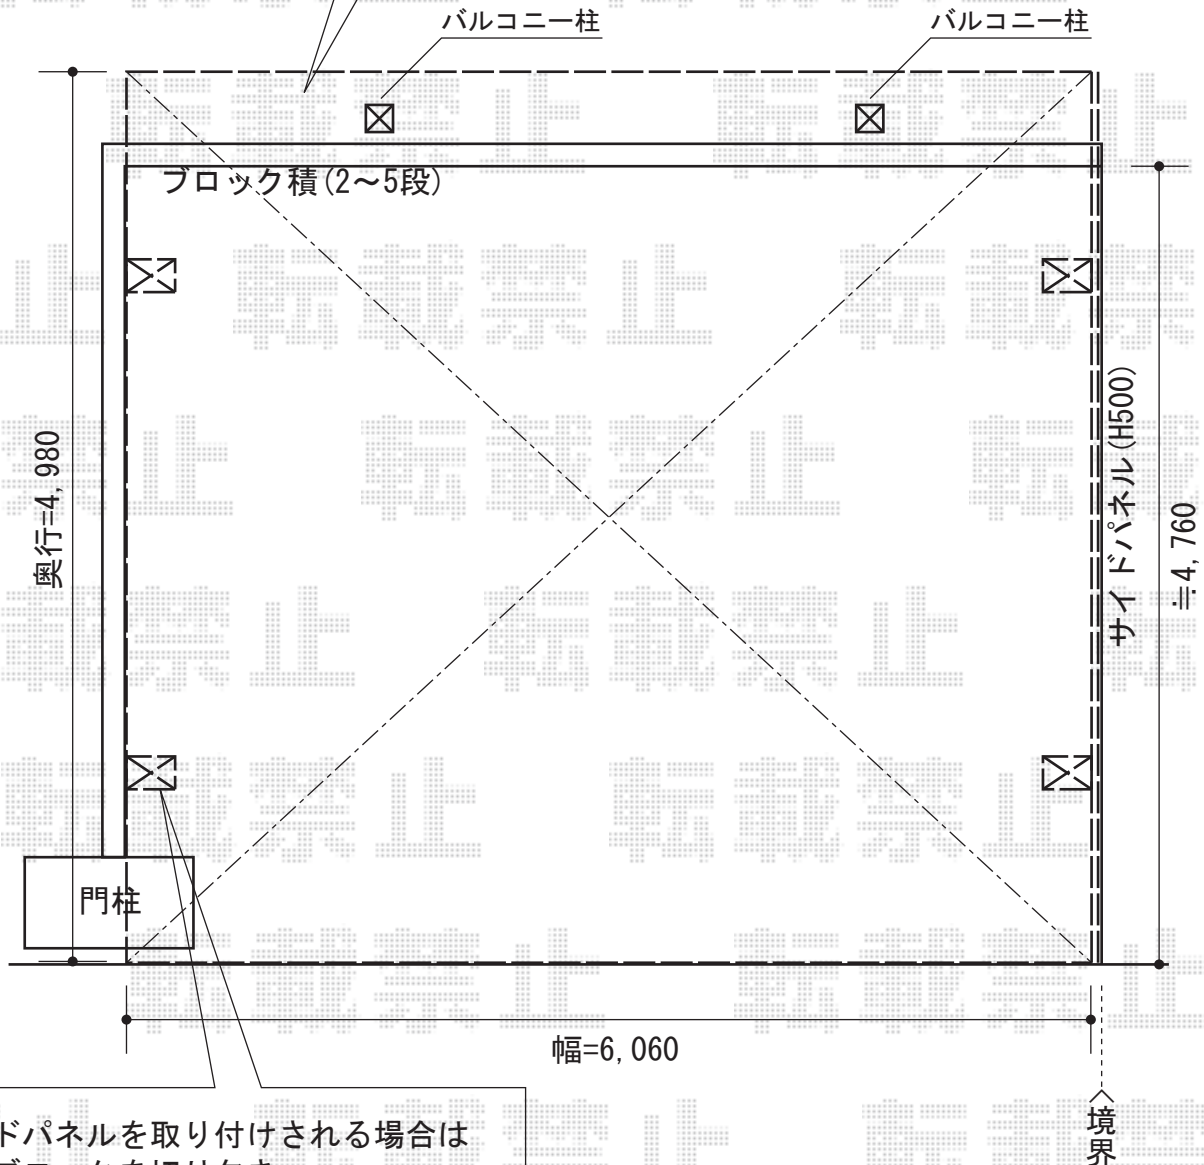

カーブポートシグマⅢ ワイド 積雪～30cm対応

カーポートの奥行きにつきまして、奥行き切り詰め加工または、既存バルコニー柱部屋根材切り欠き納めます。現場加工にて納めますので、施工当日はお立ち会い頂き、お打合せ頂きますよう宜しくお願い致します。

サイドパネルを取り付けされる場合は既存ブロックを切り欠きカーポート柱を埋め込みます。

トステム カーブポートシグマⅢ ワイド 積雪～30cm対応
幅=6,060mm
奥行=4,980mm
色：シャイングレー
屋根材：ポリカーボネート（クリアマット）
柱仕様：ロング柱23仕様（有効高 約2,300mm）
オプション：サイドパネルH500 本体色＝シャイングレー
/パネル材＝ポリカーボネート（クリアマット）
オプション：収納式物干し 標準タイプ 2本入り

現場状況や作図制限により概略図の内容と多少の違いが生じることがございます。施工時は、現場優先とさせて頂きたく思いますので、お立ち会い頂き、最終のご指示のほど、何卒、宜しくお願い致します。

EX-SHOP
HTTP://WWW.EX-SHOP.NET

担当：角田