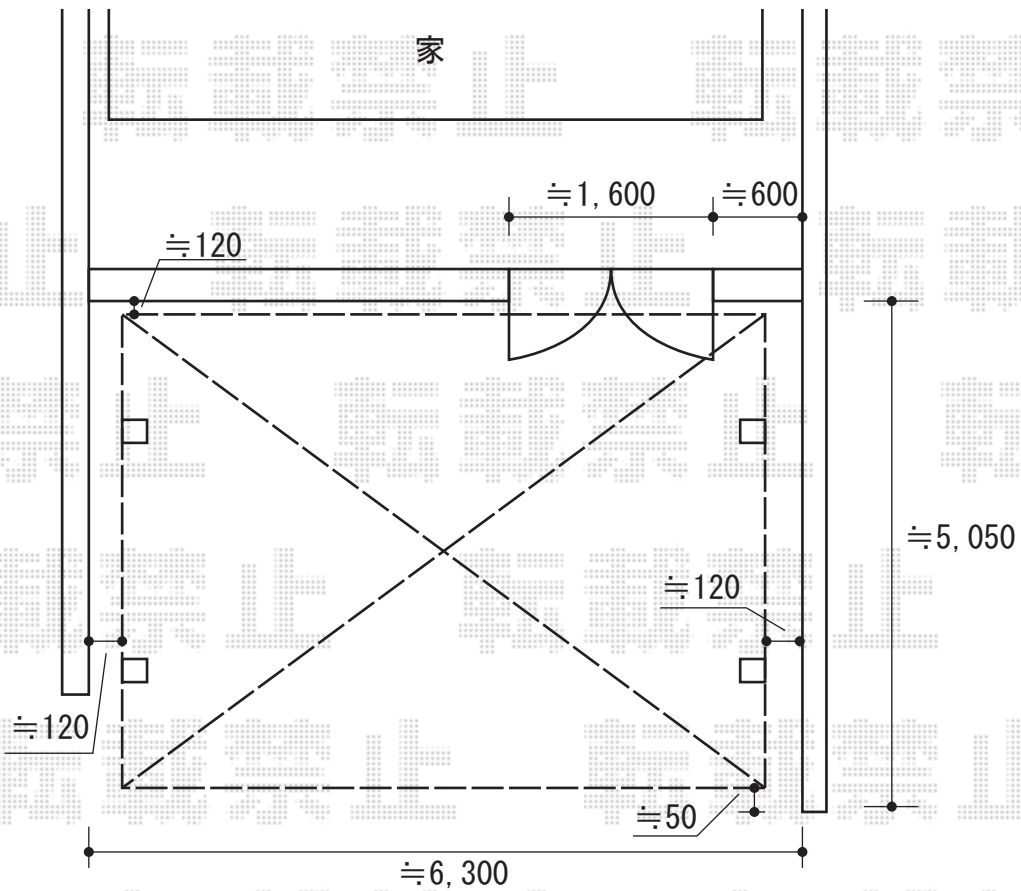

カーブポートシグマ I I I ワイド 積雪~30cm対応

トステム カーブポートシグマ I I I ワイド 積雪~30cm対応  
幅=6,060mm  
奥行=4,980mm  
色：シャイングレー  
屋根材：ポリカーボネート（ブルースモーク）  
柱仕様：ロング柱23仕様（有効高 約2,300mm）

現場状況や作図制限により概略図の内容と多少の違いが生じることがございます。  
施工時は、現場優先とさせて頂きたく思いますので、お立会い頂き、  
最終のご指示のほど、何卒、宜しくお願い致します。