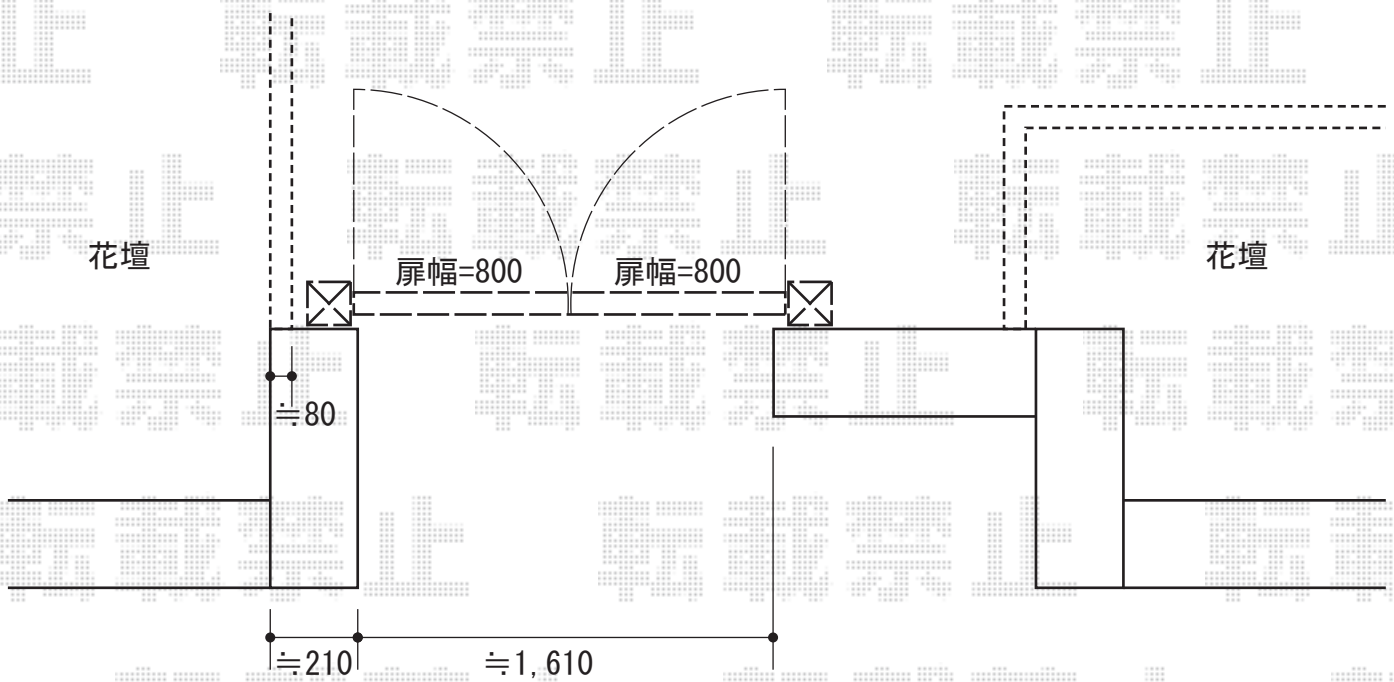

エクスライン門扉4型 両内開き 門柱仕様

YKK AP エクスライン門扉4型 両内開き 門柱仕様
本体1枚 (W×H) =W800×H1,200mm
色：カームブラック
錠：ハンドル錠E8型
開き：内開き

現場状況や作図制限により概略図の内容と多少の違いが生じることがございます。
施工時は、現場優先とさせて頂きたく思いますので、お立会い頂き、
最終のご指示のほど、何卒、宜しくお願い致します。

EX-SHOP
HTTP://WWW.EX-SHOP.NET