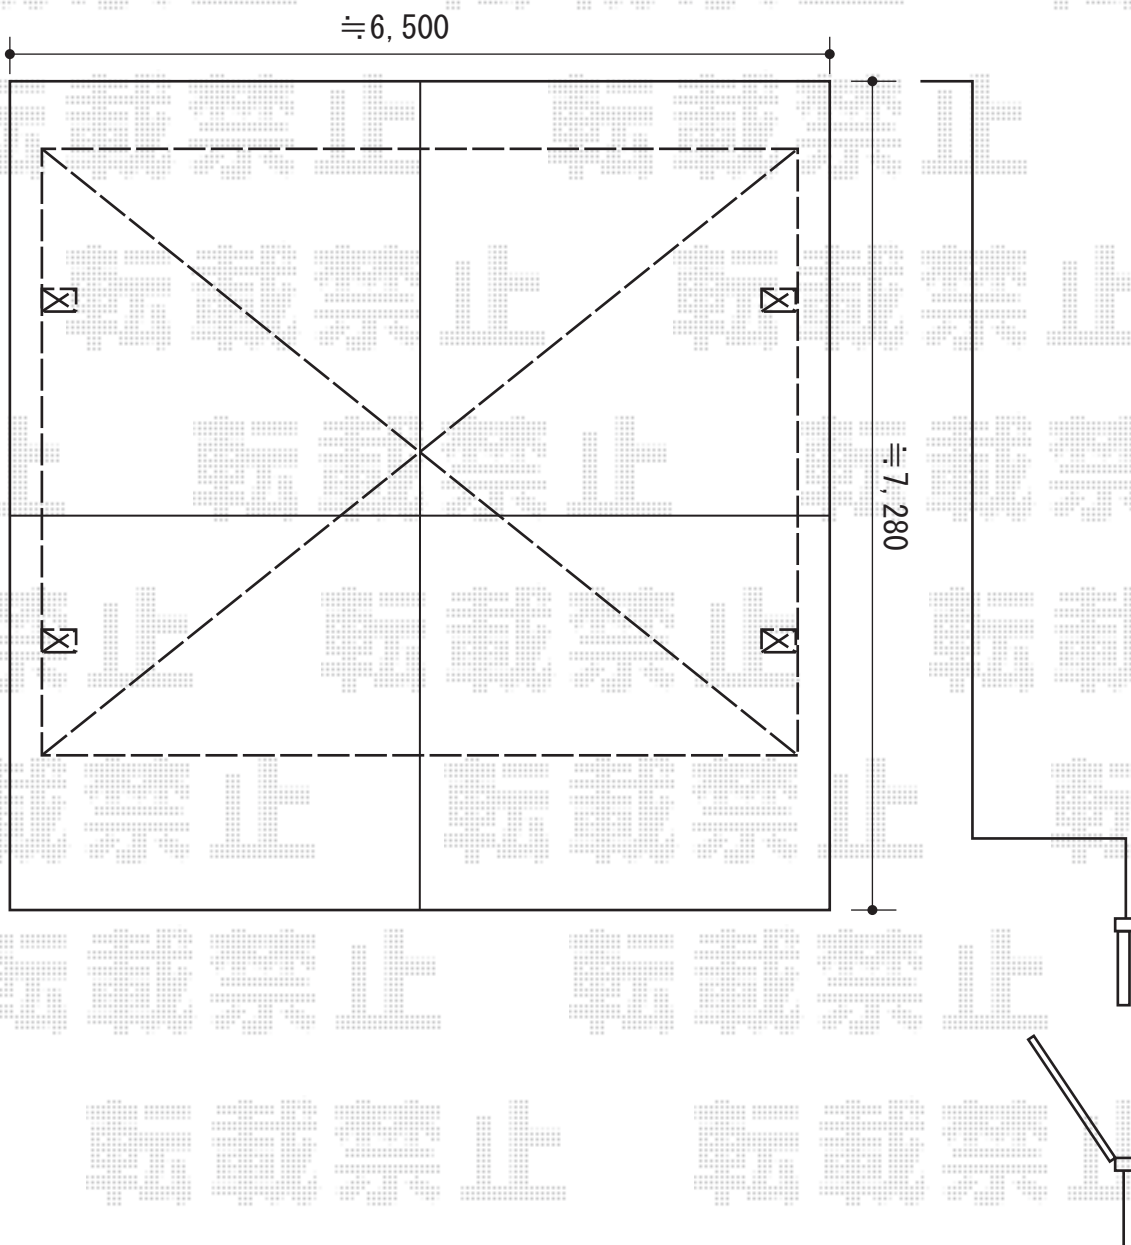

カーブポートシグマIII ワイド 積雪～30cm対応

トステム カーブポートシグマIII ワイド 積雪～30cm対応
幅=6,060mm
奥行=5,686mm
色：シャイングレー
屋根材：ポリカーボネート（クリアマット/すりガラス調）
柱仕様：ロング柱23仕様（有効高 約2,300mm）
オプション：屋根材ホルダー（57用）×2

現場状況や作図制限により概略図の内容と多少の違いが生じることがございます。
施工時は、現場優先とさせていただきますので、お立会い頂き、
最終のご指示のほど、何卒、宜しくお願い致します。