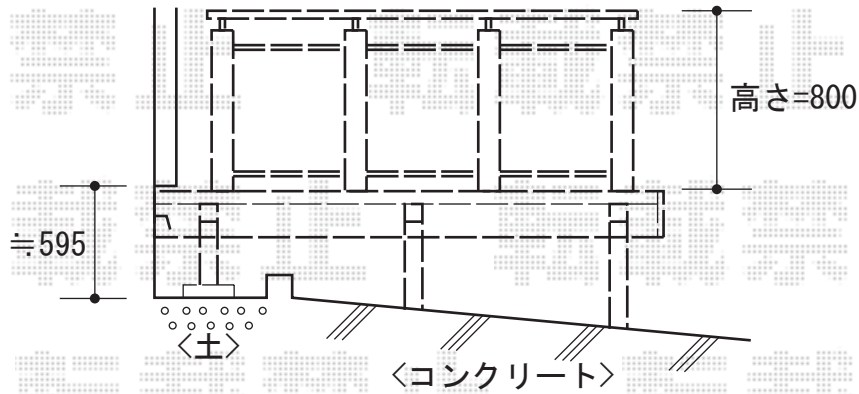

リウッドデッキII 単体

YKK AP リウッドデッキII 単体
間口=1.5間 (2,784mm)
出幅=7.5尺 (2,305mm)
色：床板/ホワイトブラウン
東柱/プラチナステン
床板：縦貼り
東柱：KH (900~1000mm)

YKK AP
シンプルモダンデッキフェンス5型 (T80) ※3面囲い
アルミ笠木：B型 (トラック楕円形) (プラチナステン)
パネル材：ポリカーボネート (ガラスカラー)