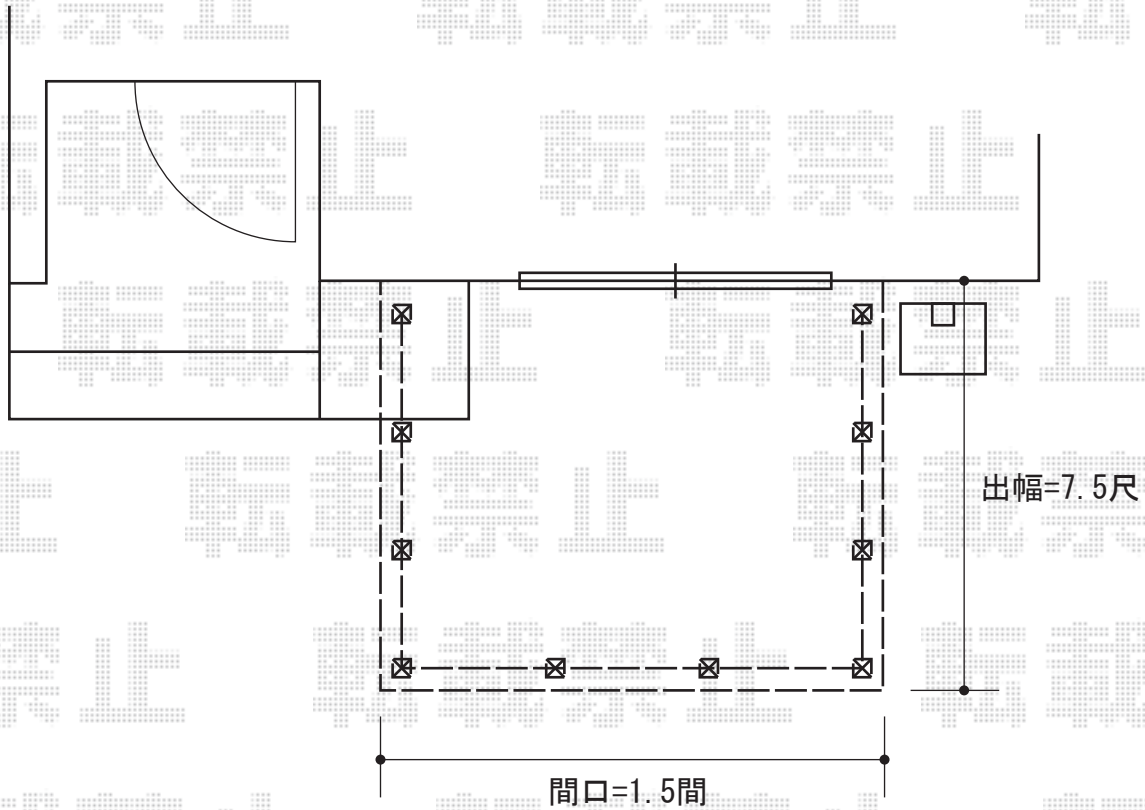

リウッドデッキII 単体

YKK AP リウッドデッキII 単体
間口=1.5間 (2,784mm)
出幅=7.5尺 (2,305mm)
色：床板/ホワイトブラウン
東柱/プラチナステン
床板：縦貼り
東柱：KH (900~1000mm)

YKK AP
シンプルモダンデッキフェンス5型 (T80) ※3面囲い
アルミ笠木：B型 (トラック楕円形) (プラチナステン)
パネル材：ポリカーボネート (ガラスカラー)