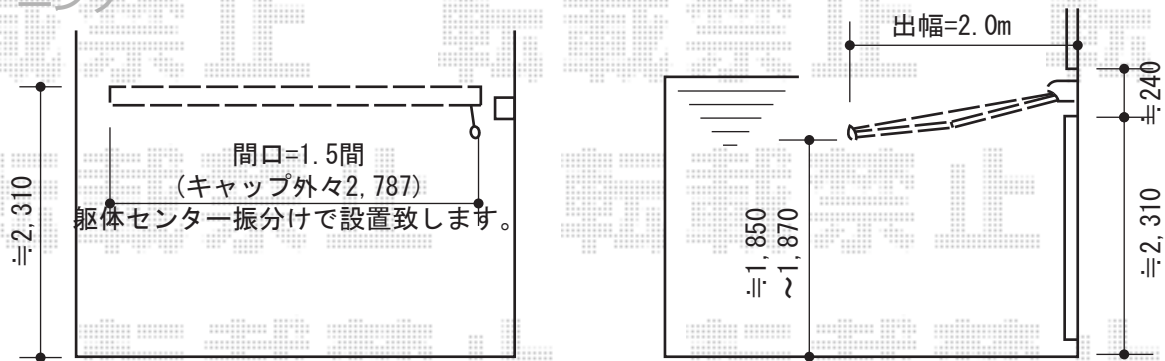

オーニング・フェンス

ー オーニング ー

トステム 彩鳥C型 ボックスタイプ 手動式

間口=関東間1.5間 (2,730mm)

出幅=2,000mm

本体色：シャイングレー

キャンバス色：ポリエステル/ブリティッシュグリーン

駆動：外観右側駆動/手動式

クランクハンドル：L=1000

フリル：無し

ー フェンス ー

1ヶ所穴あけ致します。

TOEX プリレオR2型フェンス フリーポールタイプ

本体1枚 (W×H) = (W1,979.5mm × H800mm) × 5スパン

自由柱：T-8×6本

部品：部品セットB×6

部品：端部キャップ×1

色：マイルドブラック

現場状況や作図制限により概略図の内容と多少の違いが生じることがございます。
 施工時は、現場優先とさせて頂きたく思いますので、お立会い頂き、
 最終のご指示のほど、何卒、宜しくお願い致します。

EX-SHOP
[HTTP://WWW.EX-SHOP.NET](http://www.ex-shop.net)

担当：角田

全ての著作権は、エクスショップに帰属します。当社とのお取引目的外の使用・複製・転載禁止となっております。