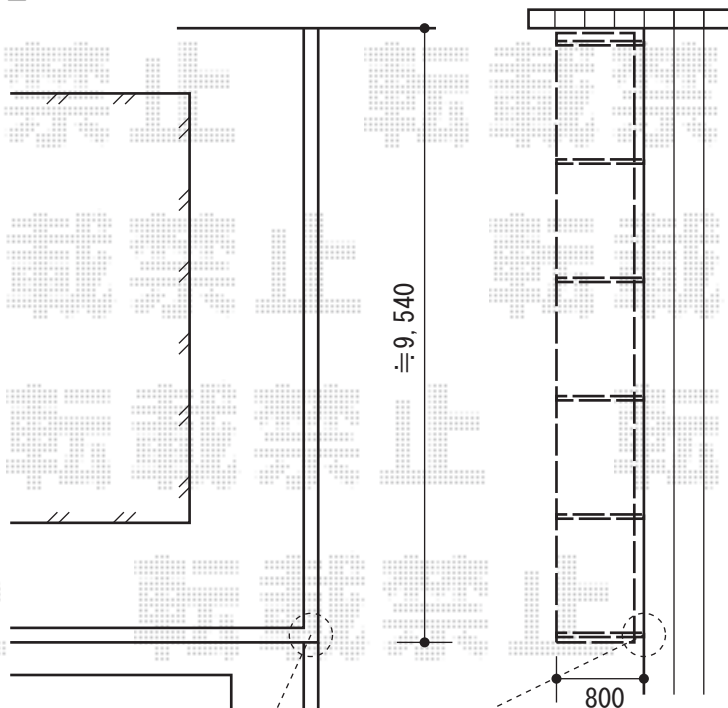

オーニング・フェンス

ー オーニング ー

トステム 彩鳥C型 ボックスタイプ 手動式

間口=関東間1.5間 (2,730mm)

出幅=2,000mm

本体色：シャイングレー

キャンバス色：ポリエステル/ブリティッシュグリーン

駆動：外観右側駆動/手動式

クランクハンドル：L=1000

フリル：無し

ー フェンス ー

1ヶ所穴あけ致します。

TOEX プリレオR2型フェンス フリーポールタイプ

本体1枚 (W×H) = (W1,979.5mm × H800mm) × 5スパン

自由柱：T-8×6本

部品：部品セットB×6

部品：端部キャップ×1

色：マイルドブラック

現場状況や作図制限により概略図の内容と多少の違いが生じることがございます。
 施工時は、現場優先とさせて頂きたく思いますので、お立会い頂き、
 最終のご指示のほど、何卒、宜しくお願い致します。

EX-SHOP
[HTTP://WWW.EX-SHOP.NET](http://www.ex-shop.net)

担当：角田

全ての著作権は、エクスショップに帰属します。当社とのお取引目的外の使用・複製・転載禁止となっております。