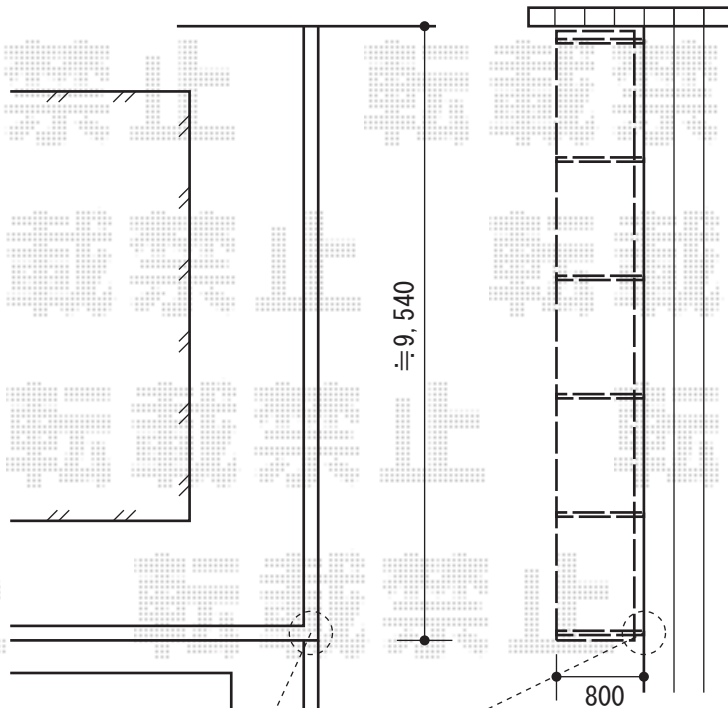

## ー オーニング ー

トステム 彩鳥C型 ボックスタイプ 手動式

間口=関東間1.5間 (2,730mm)

出幅=2,000mm

本体色：シャイングレー

キャンバス色：ポリエステル/ブリティッシュグリーン

駆動：外観右側駆動/手動式

クランクハンドル：L=1000

## ー フェンス ー

1ヶ所穴あけ致します。

TOEX プリレオR2型フェンス フリーポールタイプ

本体1枚 (W×H) = (W1,979.5mm × H800mm) × 5スパン

自由柱：T-8×6本

部品：部品セットB×6

部品：端部キャップ×1

色：マイルドブラック