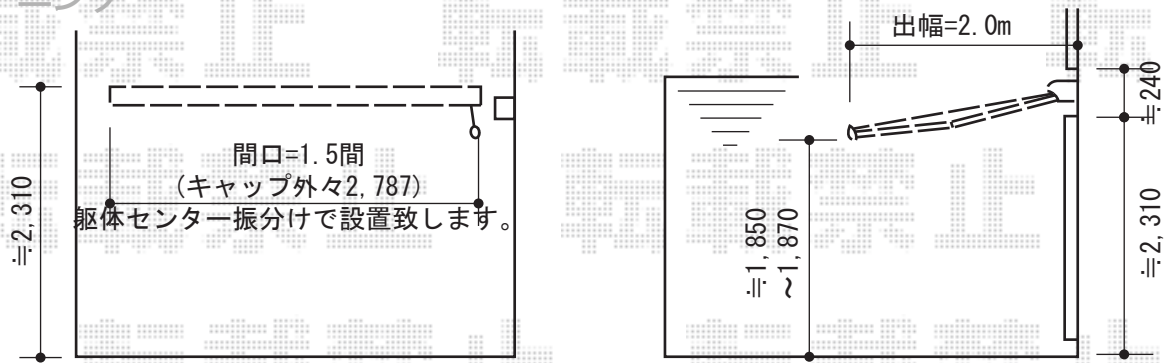

オーニング・フェンス

ー オーニング ー

トステム 彩鳥C型 ボックスタイプ 手動式

間口=関東間1.5間 (2,730mm)

出幅=2,000mm

本体色：シャイングレー

キャンバス色：ポリエステル/ブリティッシュグリーン

駆動：外観右側駆動/手動式

クランクハンドル：L=1000

フリル：無し