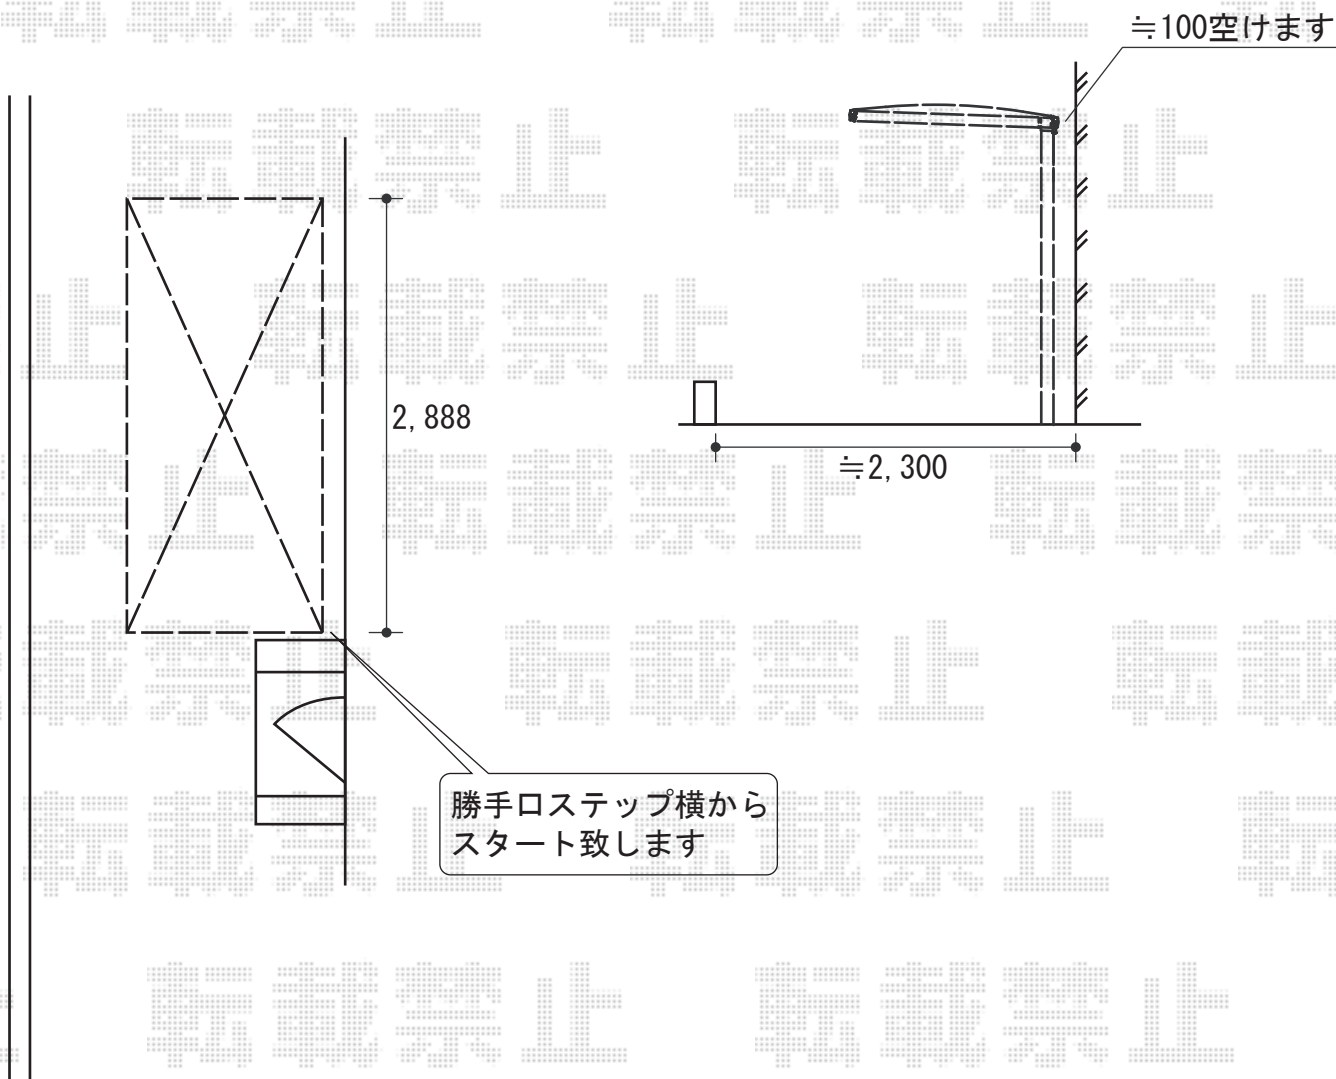

キューブポートプラス ミニ 積雪～20cm対応

キューブポートプラス ミニ 積雪～20cm対応

幅=2,107mm

奥行=2,888mm

色：シャイングレー

屋根材：熱線吸収ポリカーボネート（クリアブルー・すりガラス調）

柱仕様：標準柱仕様（有効高 約2,236mm）

現場状況や作図制限により概略図の内容と多少の違いが生じることがございます。  
施工時は、現場優先とさせて頂きたく思いますので、お立会い頂き、  
最終のご指示のほど、何卒、宜しくお願い致します。