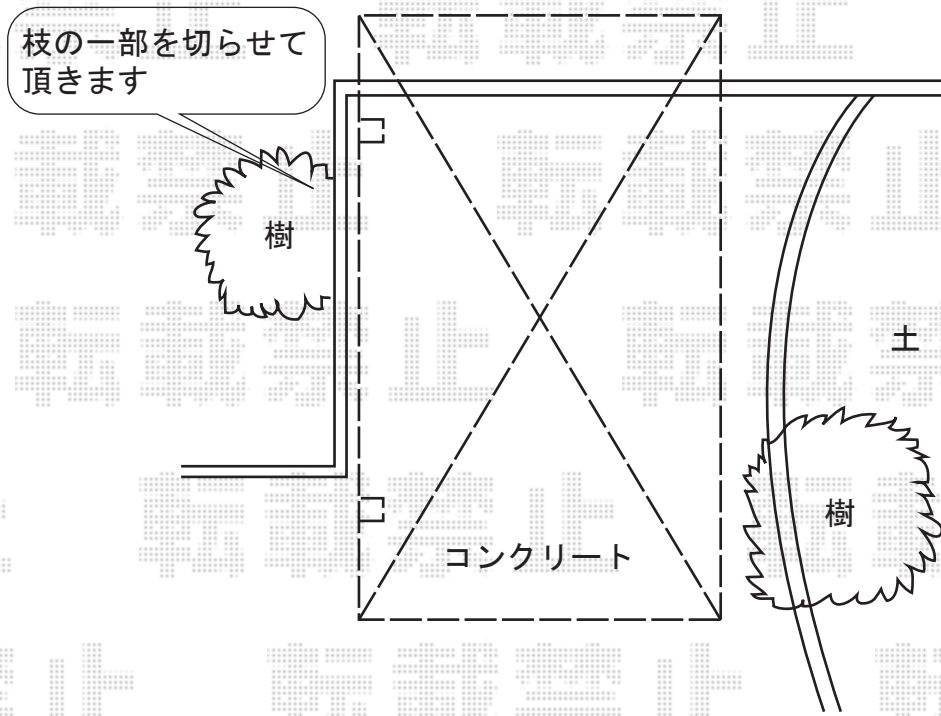

カーブポートシグマIII 積雪~20cm対応

トステム カーブポートシグマIII 積雪~20cm対応

幅=3,000mm

奥行=4,980mm

色：オータムブラウン

屋根材：熱線吸収アクアポリカーボネート（ブルースモーク）

柱仕様：ロング柱23仕様（有効高 約2,300mm）

現場状況や作図制限により概略図の内容と多少の違いが生じることがございます。
施工時は、現場優先とさせて頂きたく思いますので、お立会い頂き、
最終のご指示のほど、何卒、宜しくお願い致します。