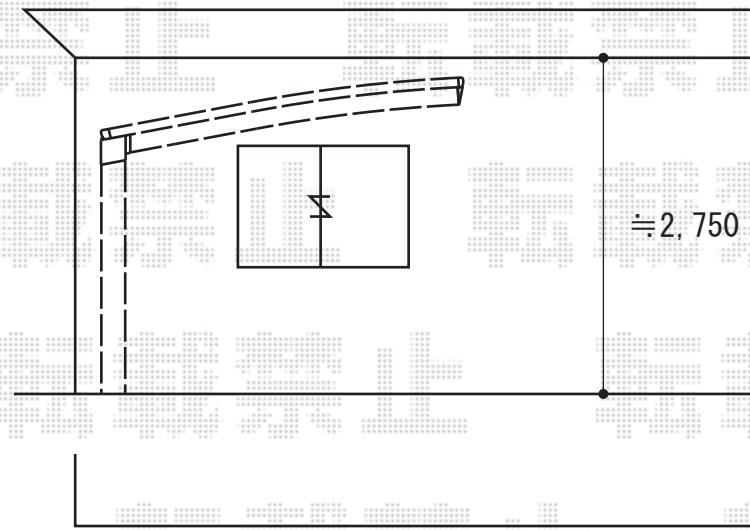

カーブポートシグマIII 積雪~20cm対応

トステム カーブポートシグマIII 積雪~20cm対応

幅=3,000mm

奥行=4,980mm

色：オータムブラウン

屋根材：熱線吸収アクアポリカーボネート（ブルースモーク）

柱仕様：ロング柱23仕様（有効高 約2,300mm）

現場状況や作図制限により概略図の内容と多少の違いが生じることがございます。
施工時は、現場優先とさせて頂きたく思いますので、お立会い頂き、
最終のご指示のほど、何卒、宜しくお願い致します。