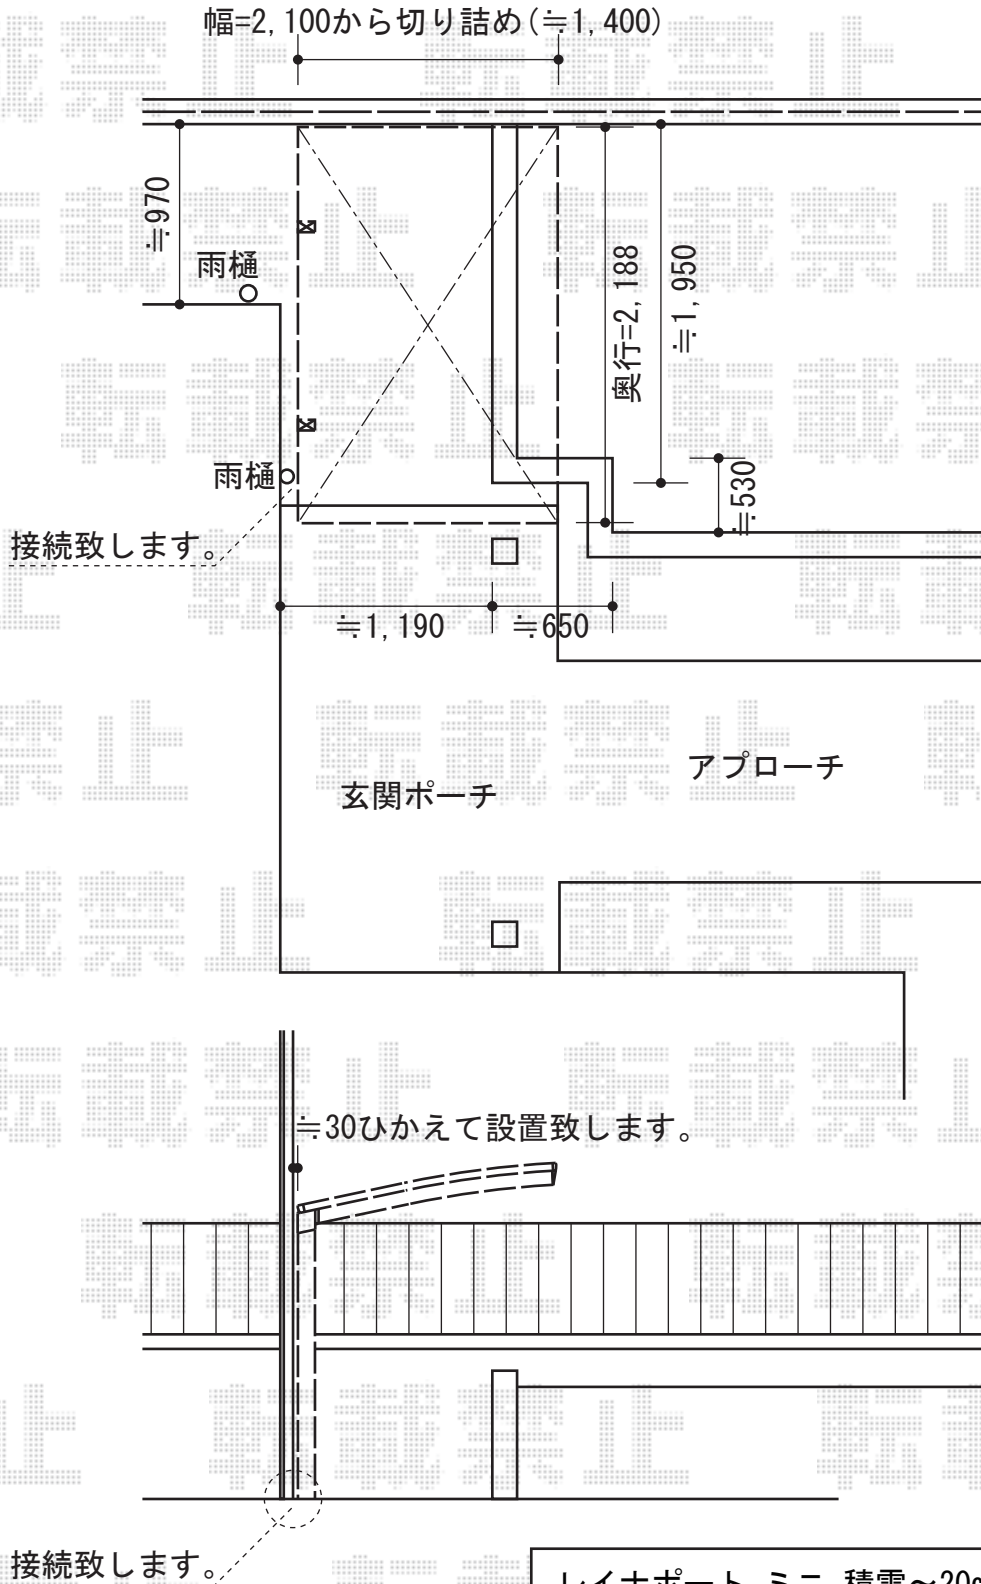

レイナポート ミニ 積雪~20cm対応

レイナポート ミニ 積雪~20cm対応
 幅=2,100mm
 奥行=2,188mm
 色：ブラウン
 屋根材：ポリカーボネート（スモークブラウン）
 柱仕様：標準柱仕様（有効高 約1,814mm）
 追加部材：雨樋（追加分） エルボ×2

現場状況や作図制限により概略図の内容と多少の違いが生じることがございます。
 施工時は、現場優先とさせて頂きたく思いますので、お立会い頂き、
 最終のご指示のほど、何卒、宜しくお願い致します。