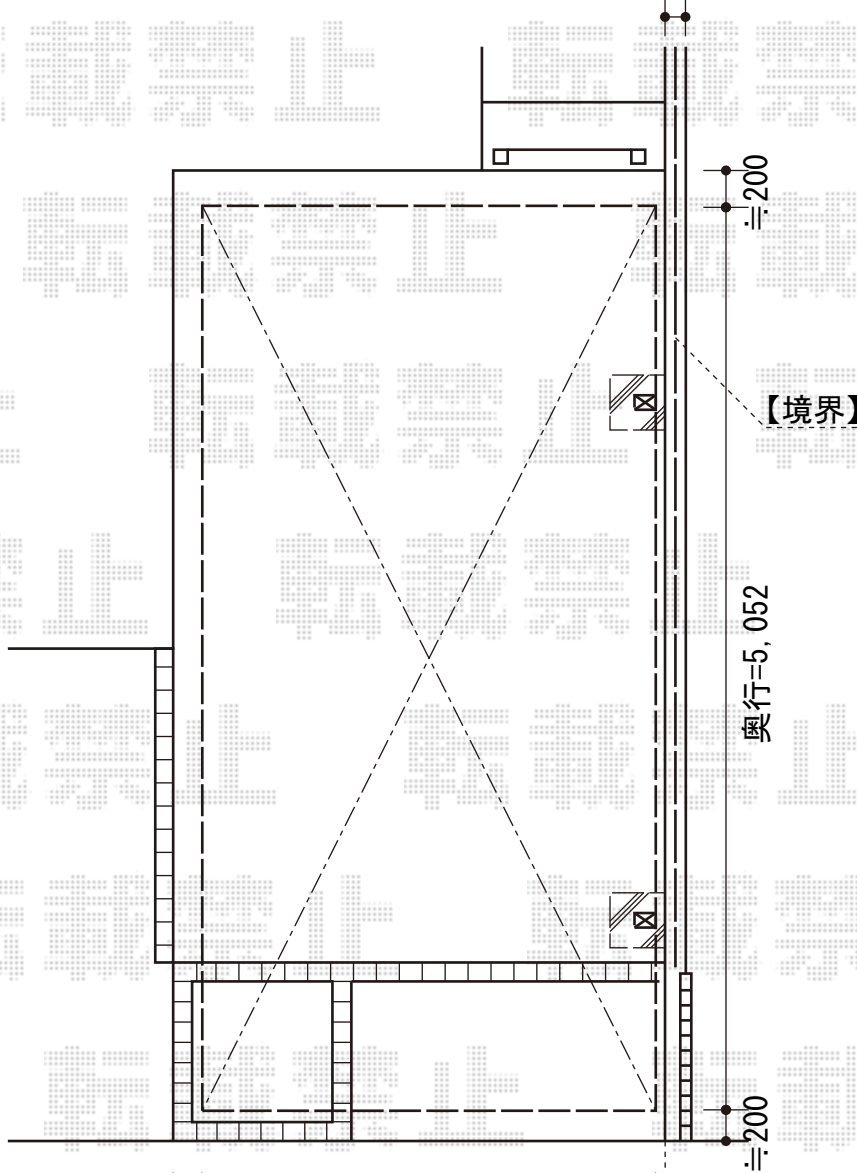

プレシオスポート 積雪~20cm対応

≒100 (砂利)

≒100 幅=2,700 ≒50

EX-SHOP プレシオスポート 積雪~20cm対応  
 幅=2,700mm  
 奥行=5,052mm  
 色：ノーブルステン  
 屋根材：熱線遮断ポリカーボネート  
 (スカイブルーマット調)  
 柱仕様：ハイルーフ仕様 (有効高 約2,355mm)

現場状況や作図制限により概略図の内容と多少の違いが生じることがございます。  
 施工時は、現場優先とさせて頂きたく思いますので、お立会い頂き、  
 最終のご指示のほど、何卒、宜しくお願い致します。