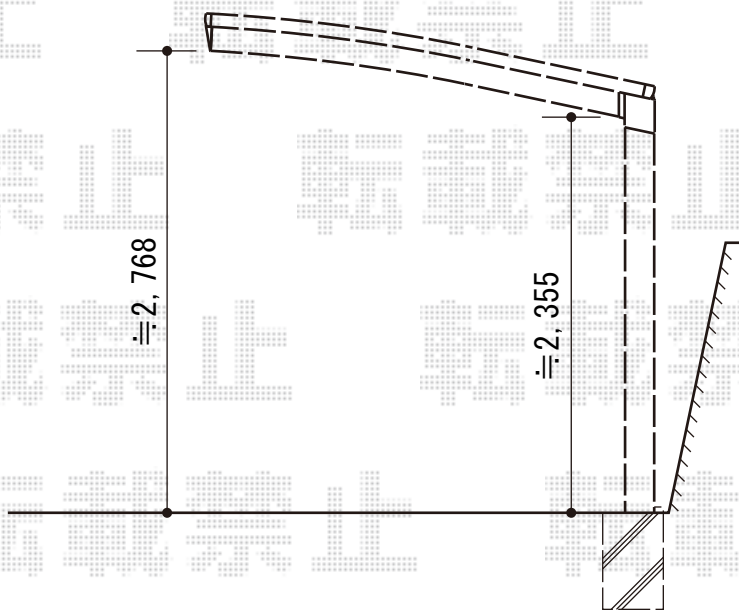

プレシオスポート 積雪~20cm対応

≒100 (砂利)

≒100 幅=2,700 ≒50

EX-SHOP プレシオスポート 積雪~20cm対応  
 幅=2,700mm  
 奥行=5,052mm  
 色：ノーブルステン  
 屋根材：熱線遮断ポリカーボネート  
 (スカイブルーマット調)  
 柱仕様：ハイルーフ仕様 (有効高 約2,355mm)

現場状況や作図制限により概略図の内容と多少の違いが生じることがございます。  
 施工時は、現場優先とさせて頂きたく思いますので、お立会い頂き、  
 最終のご指示のほど、何卒、宜しくお願い致します。