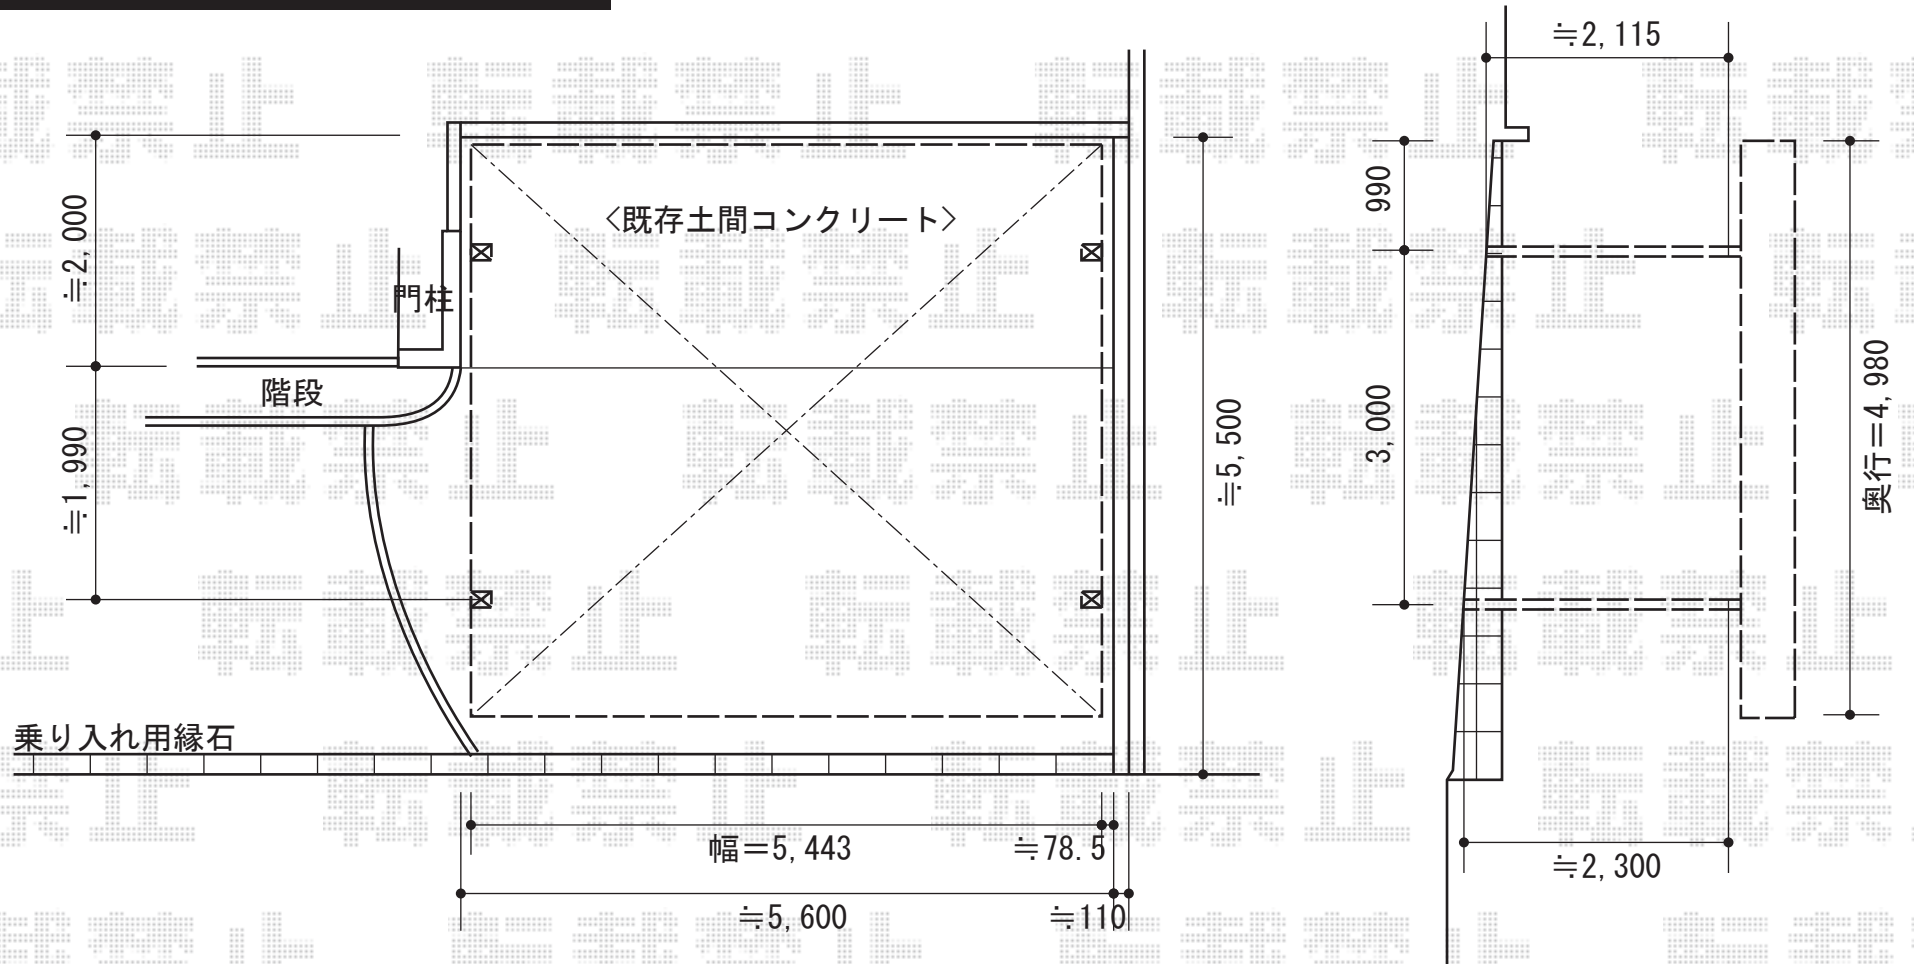

カーブポートシグマⅢ ワイド 積雪～30cm対応

トステム カーブポートシグマⅢ ワイド 積雪～30cm対応
幅=5,443mm
奥行=4,980mm
色：オータムブラウン
屋根材：熱線吸収ポリカーボネート（ブルースモークマット）
柱仕様：ロング柱23仕様（有効高 約2,300mm）

現場状況や作図制限により概略図の内容と多少の違いが生じることがございます。
施工時は、現場優先とさせて頂きたく思いますので、お立会い頂き、
最終のご指示のほど、何卒、宜しくお願い致します。