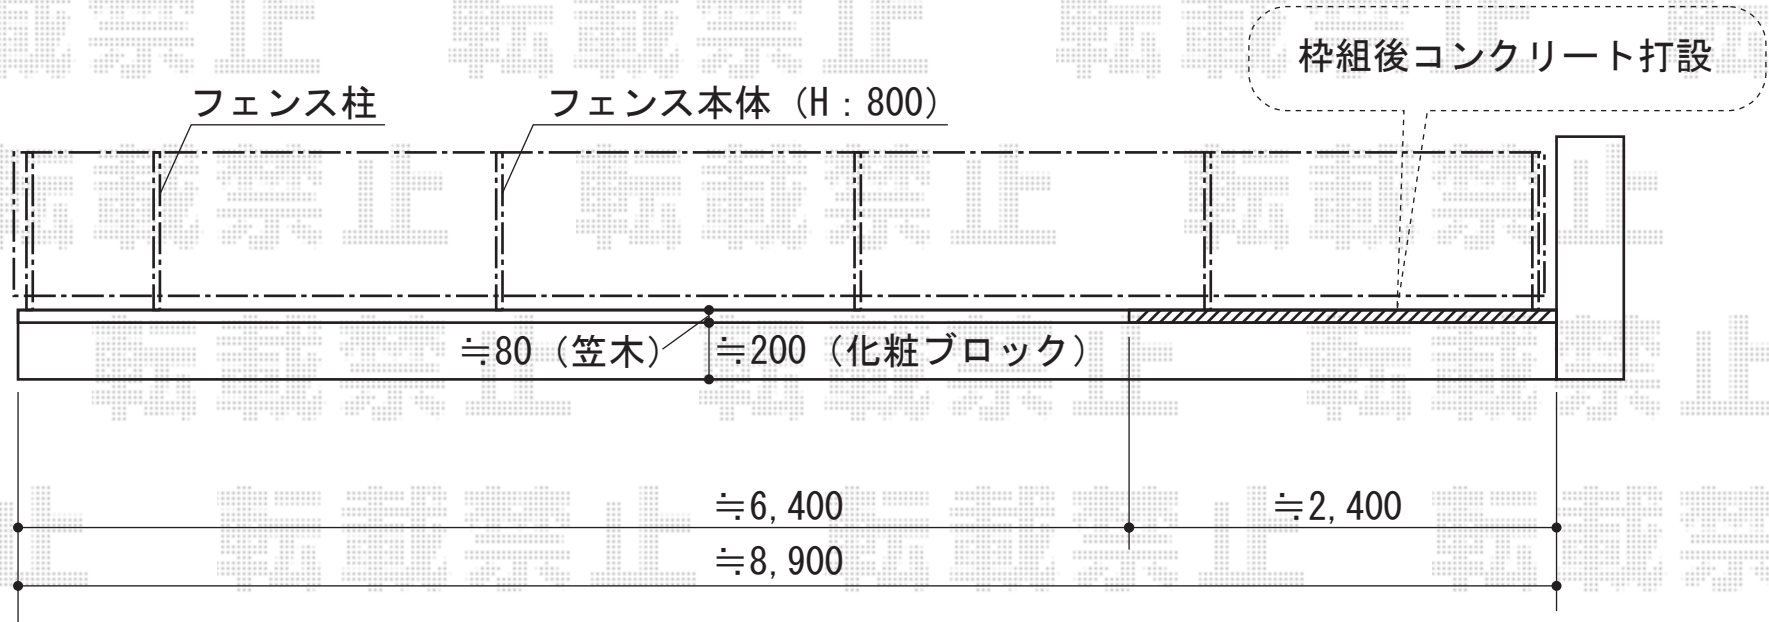

エクスラインフェンス7型 [自由柱]

YKK AP エクスラインフェンス7型 [自由柱]
本体1枚 (W×H) = (1,975mm×800mm) × 5枚
主柱: 6本
エンドキャップ: 1セット
色: プラチナステン

現場状況や作図制限により概略図の内容と多少の違いが生じることがございます。
施工時は、現場優先とさせて頂きたく思いますので、お立会い頂き、
最終のご指示のほど、何卒、宜しくお願い致します。