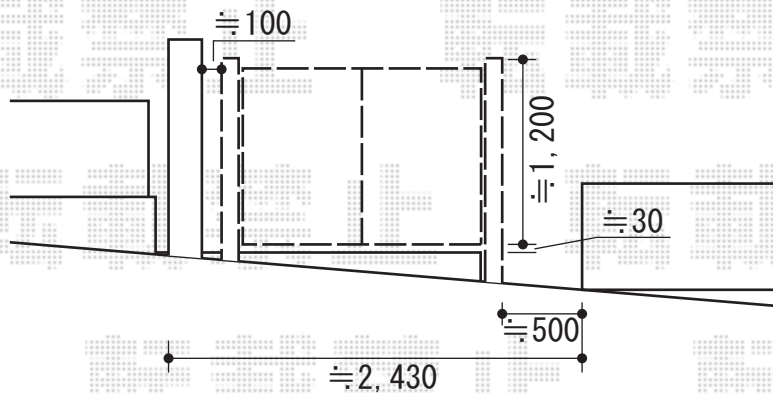

エクスライン門扉3型 両・内開き[門柱仕様]

YKK AP エクスライン門扉3型 両・内開き[門柱仕様]
本体扉1枚 (W×H) =700mm×1,200mm
色：プラチナステン
錠：ハンドル錠E8型
開き：内開き
門柱：1,400mm

現場状況や作図制限により概略図の内容と多少の違いが生じることがございます。
施工時は、現場優先とさせて頂きたく思いますので、お立会い頂き、
最終のご指示のほど、何卒、宜しくお願い致します。