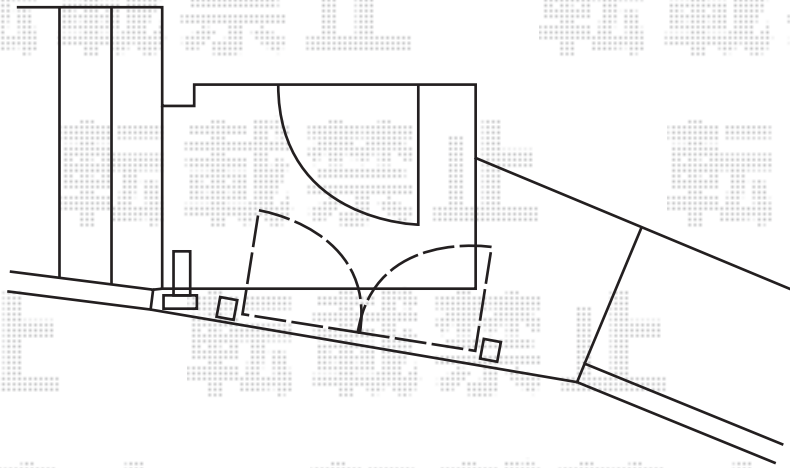

エクスライン門扉3型 両・内開き[門柱仕様]

YKK AP エクスライン門扉3型 両・内開き[門柱仕様]
本体扉1枚 (W×H) =700mm×1,200mm
色：プラチナステン
錠：ハンドル錠E8型
開き：内開き
門柱：1,400mm

現場状況や作図制限により概略図の内容と多少の違いが生じることがございます。
施工時は、現場優先とさせて頂きたく思いますので、お立会い頂き、
最終のご指示のほど、何卒、宜しくお願い致します。