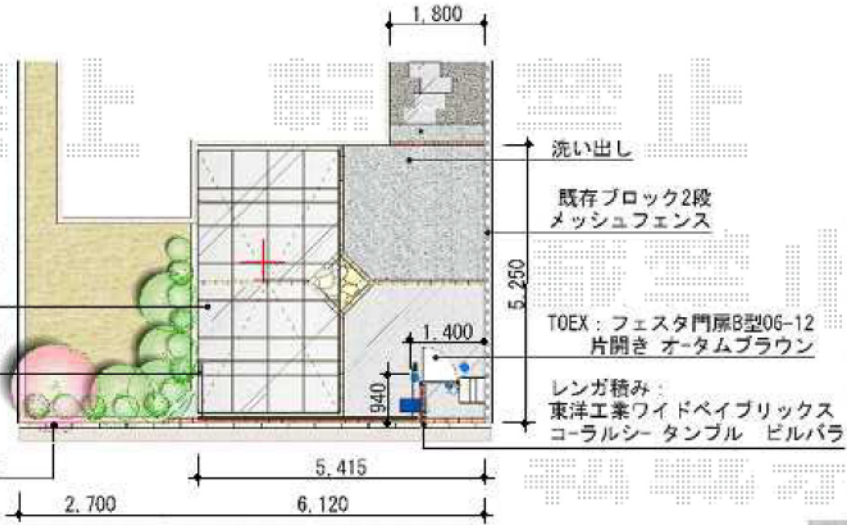

# カーポート・カーゲート・門扉

トステム：カーポートシグマⅢ5027  
ロング23柱 オータムブラウン  
屋根ポリカブルースモーク

TOEX：ワイドオーバードアR3型42-10  
手動 標準 オータムブラウン  
\*既存ブロック部を少し切り欠く場合有り\*

現場状況や作図制限により概略図の内容と多少の違いが生じることがございます。  
施工時は、現場優先とさせて頂きたく思いますので、お立会い頂き、  
最終のご指示のほど、何卒、宜しくお願い致します。