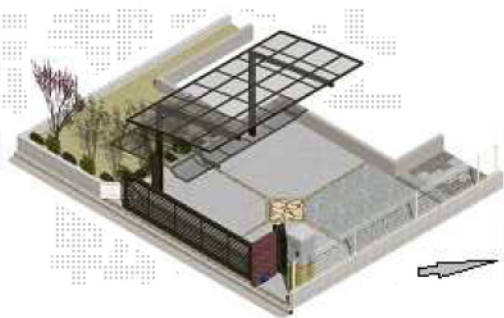

# カーポート・カーゲート・門扉

トステム：カーポートシグマⅢ5027  
ロング23柱 オータムブラウン  
屋根ポリカブルースモーク

TOEX：ワイドオーバードアR3型42-10  
手動 標準 オータムブラウン  
\*既存ブロック部を少し切り欠く場合有り\*

現場状況や作図制限により概略図の内容と多少の違いが生じることがございます。  
施工時は、現場優先とさせて頂きたく思いますので、お立会い頂き、  
最終のご指示のほど、何卒、宜しくお願い致します。