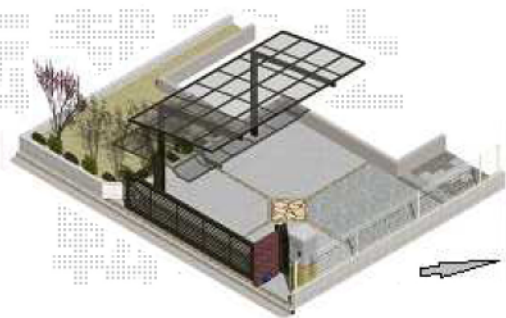

# カーポート・カーゲート・門扉

トステム：カーポートシグマⅢ5027  
ロング23柱 オータムブラウン  
屋根ポリカブルースモーク

TOEX：ワイドオーバードアR3型42-10  
手動 標準 オータムブラウン  
\*既存ブロック部を少し切り欠く場合有り\*

TOEX：フェスタ門扉8型06-12  
片開き オータムブラウン

レンガ積み：  
東洋工業ワイドベイブリックス  
コーラルシー タンブル ビルバラ