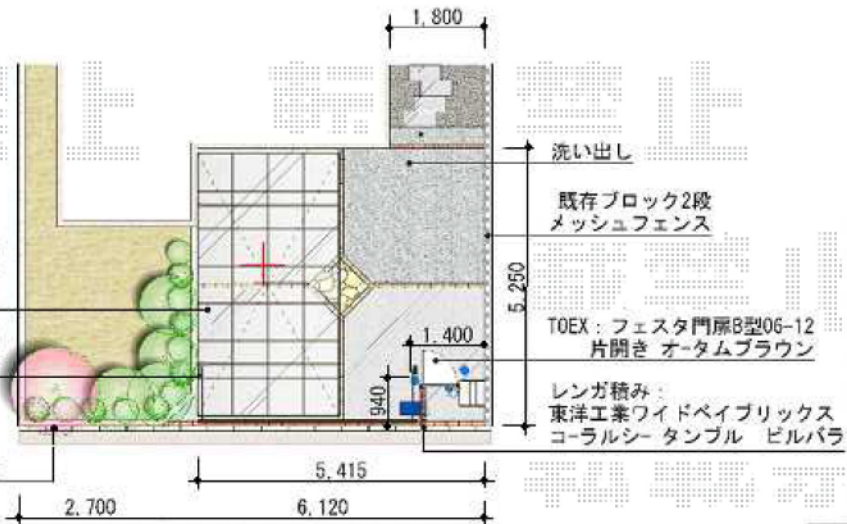

# カーポート・カーゲート・門扉

トステム：カーポートシグマⅢ5027  
ロング23柱 オータムブラウン  
屋根ポリカブルースモーク

TOEX：ワイドオーバードアR3型42-10  
手動 標準 オータムブラウン  
\*既存ブロック部を少し切り欠く場合有り\*

TOEX：フェスタ門扉8型06-12  
片開き オータムブラウン

レンガ積み：  
東洋工業ワイドベイブリックス  
コーラルシー タンブル ビルバラ