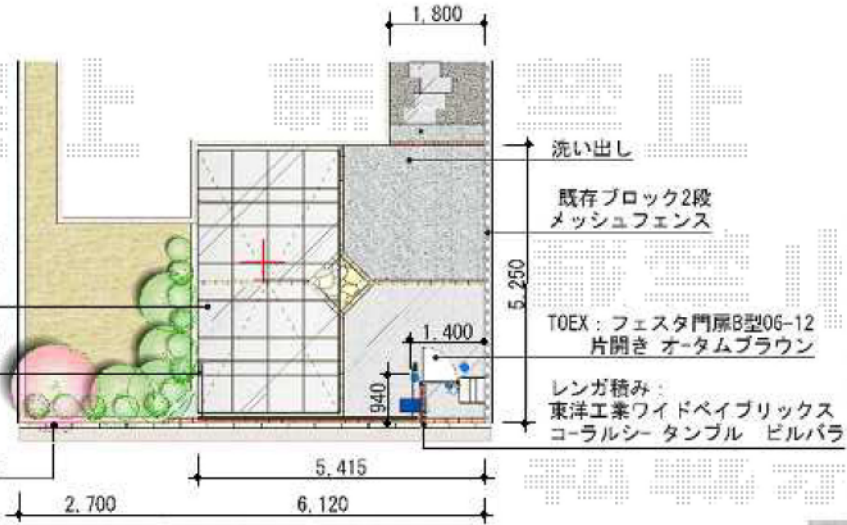

カーポート・カーゲート・門扉

トステム：カーポートシグマⅢ5027
ロング23柱 オータムブラウン
屋根ポリカブルースモーク

TOEX：ワイドオーバードアR3型42-10
手動 標準 オータムブラウン
既存ブロック部を少し切り欠く場合有り

現場状況や作図制限により概略図の内容と多少の違いが生じることがございます。
施工時は、現場優先とさせて頂きたく思いますので、お立会い頂き、
最終のご指示のほど、何卒、宜しくお願い致します。