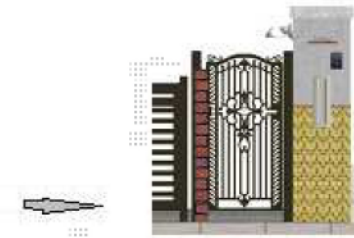

カーポート・カーゲート・門扉

トステム：カーポートシグマⅢ5027
ロング23柱 オータムブラウン
屋根ポリカブルースモーク

TOEX：ワイドオーバードアR3型42-10
手動 標準 オータムブラウン
既存ブロック部を少し切り欠く場合有り

現場状況や作図制限により概略図の内容と多少の違いが生じることがございます。
施工時は、現場優先とさせて頂きたく思いますので、お立会い頂き、
最終のご指示のほど、何卒、宜しくお願い致します。