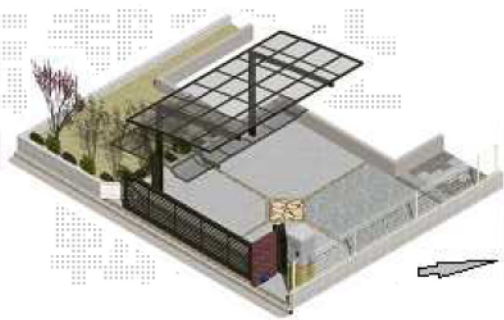

カーポート・カーゲート・門扉

トステム：カーポートシグマⅢ5027
ロング23柱 オータムブラウン
屋根ポリカブルースモーク

TOEX：ワイドオーバードアR3型42-10
手動 標準 オータムブラウン
既存ブロック部を少し切り欠く場合有り

現場状況や作図制限により概略図の内容と多少の違いが生じることがございます。
施工時は、現場優先とさせて頂きたく思いますので、お立会い頂き、
最終のご指示のほど、何卒、宜しくお願い致します。