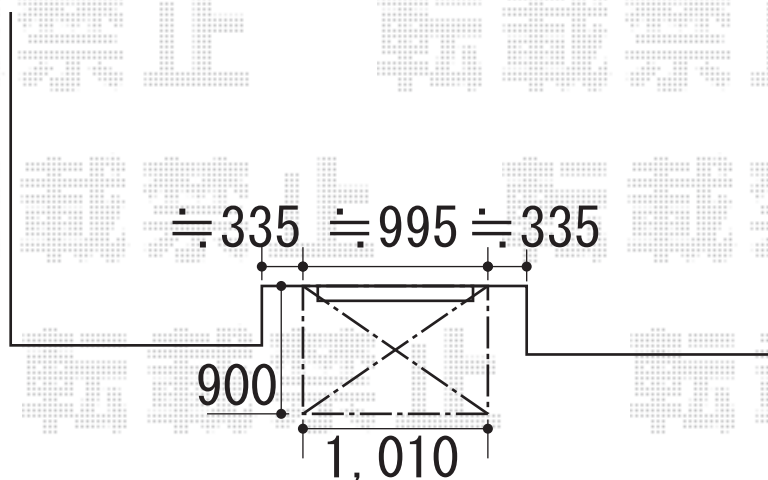

## クリアーフ 単体タイプ

≒2,450

≒960

トステム クリアーフ 単体タイプ  
本体 (W×D) =1,010mm×900mm  
色：ナチュラルシルバー  
屋根材：ポリカーボネート（ガラスクリアマット）

現場状況や作図制限により概略図の内容と多少の違いが生じることがございます。  
施工時は、現場優先とさせていただきますので、お立会い頂き、  
最終のご指示のほど、何卒、宜しくお願い致します。