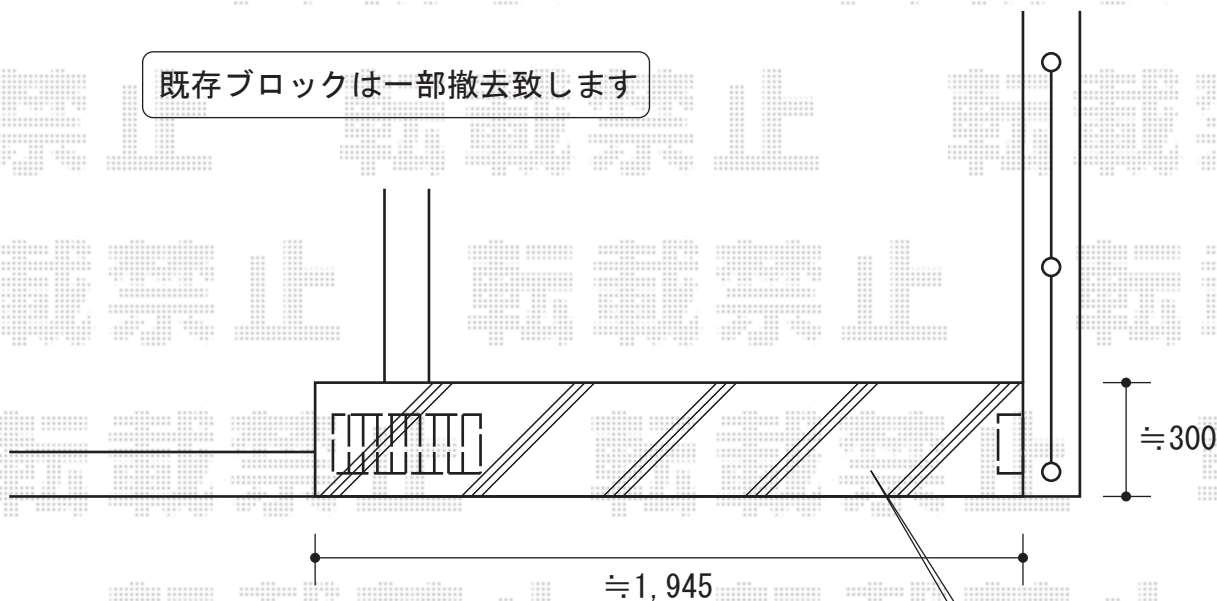

アルシャイン M型 Aタイプ ノンレール 片開き

既存ブロックは一部撤去致します

土間コンクリートを打設致します

アルシャイン M型 Aタイプ ノンレール 片開き
開口幅=2,062mm
全幅=2,232mm
たたみ幅=436mm
高さ=1,250mm
色：ブロンズ
キャスター数：2
落棒数：2

現場状況や作図制限により概略図の内容と多少の違いが生じることがございます。
施工時は、現場優先とさせて頂きたく思いますので、お立会い頂き、
最終のご指示のほど、何卒、宜しくお願い致します。