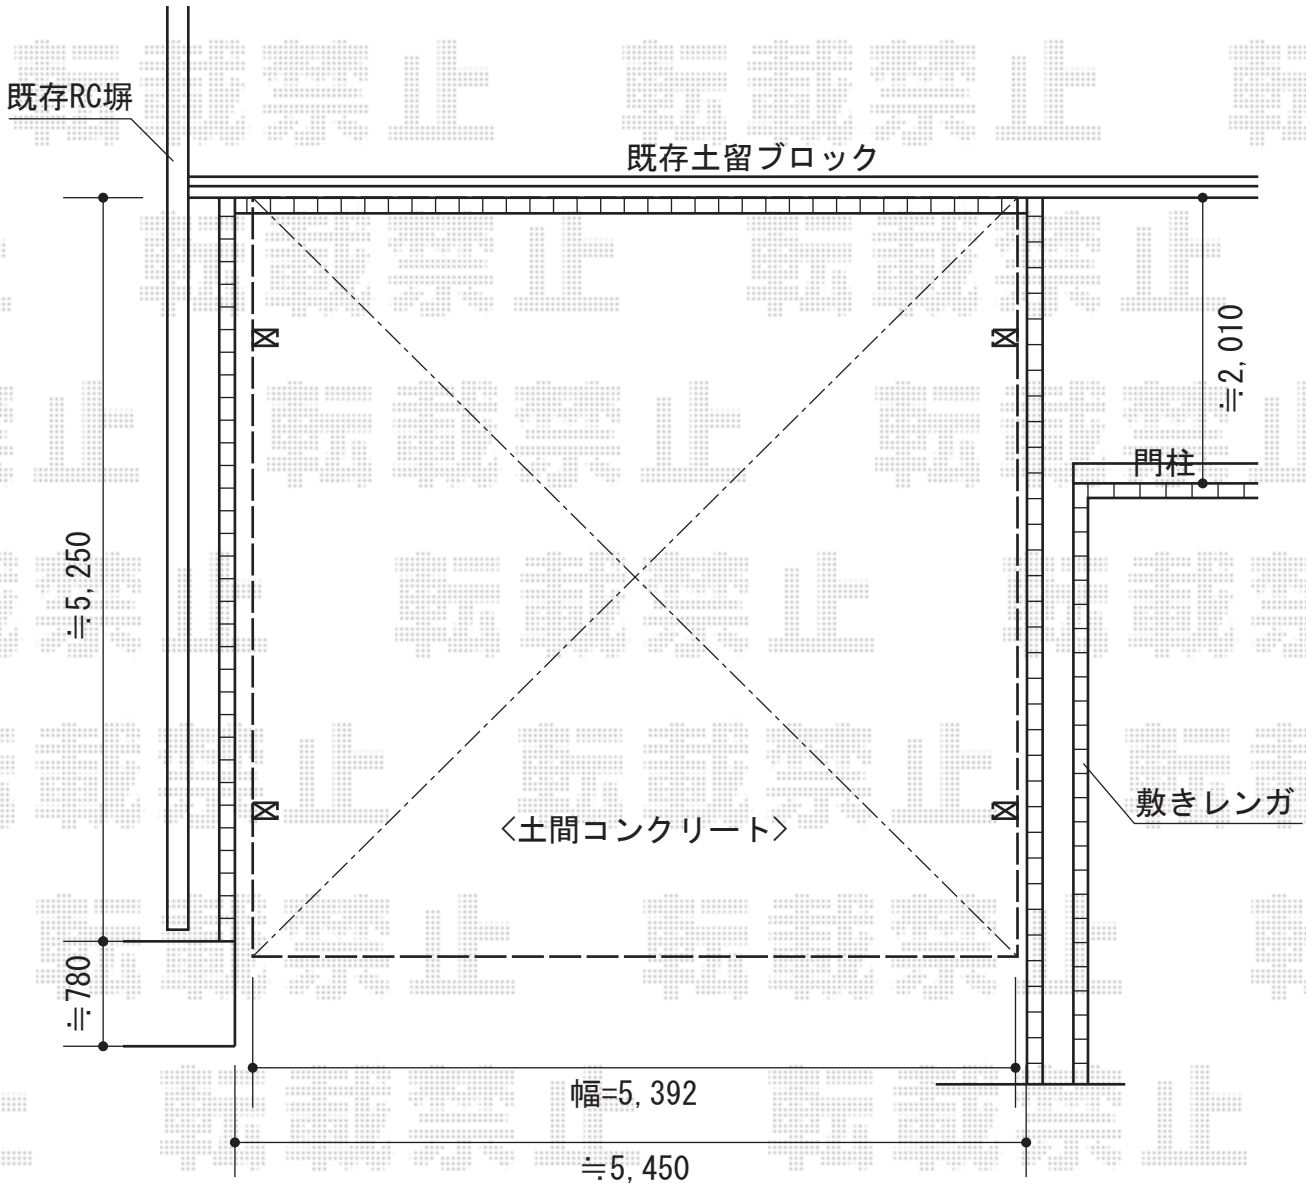

レイナツインポート 積雪～20cm対応

YKK AP レйнаツインポート 積雪～20cm対応
幅=5,392mm
奥行=5,400mm
色：ホワイト
屋根材：熱線遮断ポリカーボネート
(アースブルーマット調)
柱仕様：標準柱仕様 (有効高 約2,000mm)

現場状況や作図制限により概略図の内容と多少の違いが生じることがございます。
施工時は、現場優先とさせて頂きたく思いますので、お立会い頂き、
最終のご指示のほど、何卒、宜しくお願い致します。