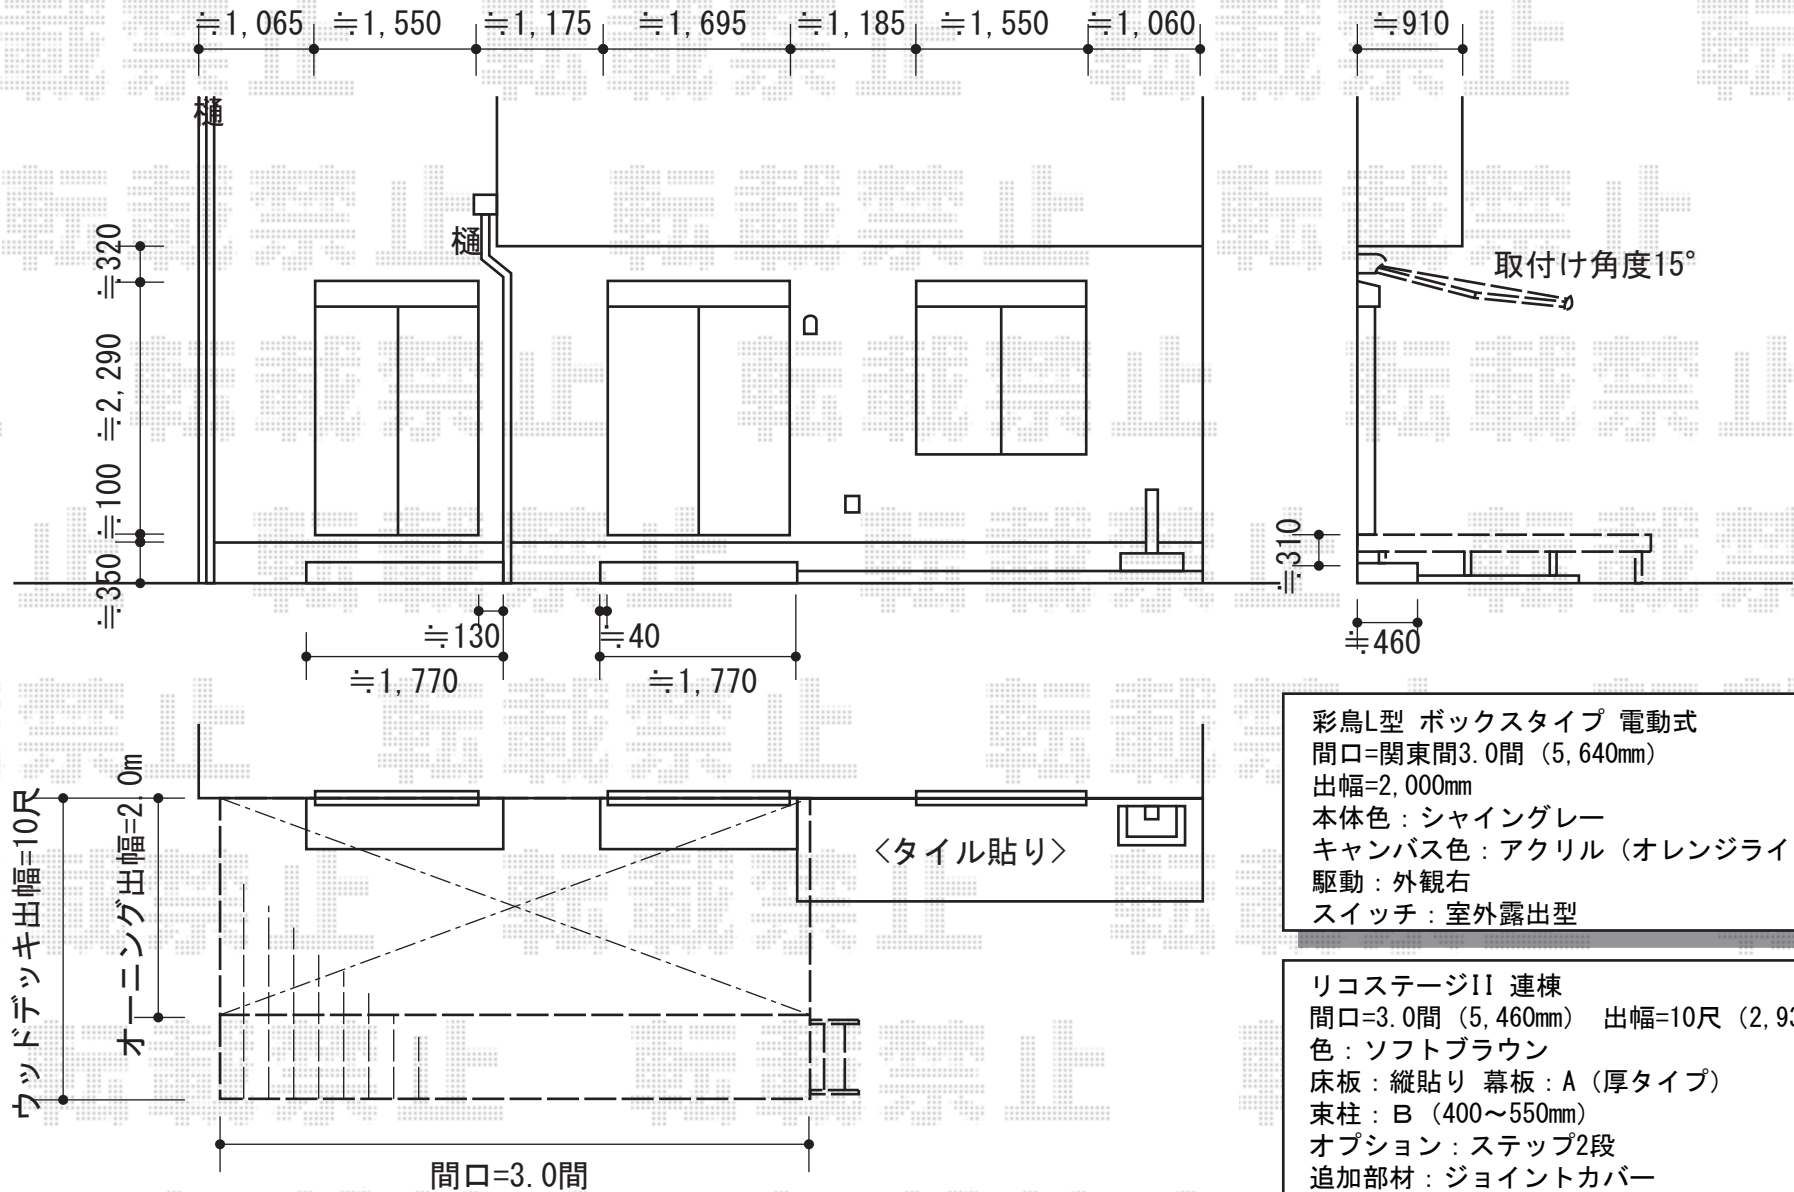

# ウッドデッキ・オーニング

彩鳥L型 ボックスタイプ 電動式  
 間口=関東間3.0間 (5,640mm)  
 出幅=2,000mm  
 本体色：シャイングレー  
 キャンバス色：アクリル（オレンジライン）  
 駆動：外観右  
 スイッチ：室外露出型

リコステージII 連棟  
 間口=3.0間 (5,460mm) 出幅=10尺 (2,933mm)  
 色：ソフトブラウン  
 床板：縦貼り 幕板：A（厚タイプ）  
 束柱：B（400~550mm）  
 オプション：ステップ2段  
 追加部材：ジョイントカバー