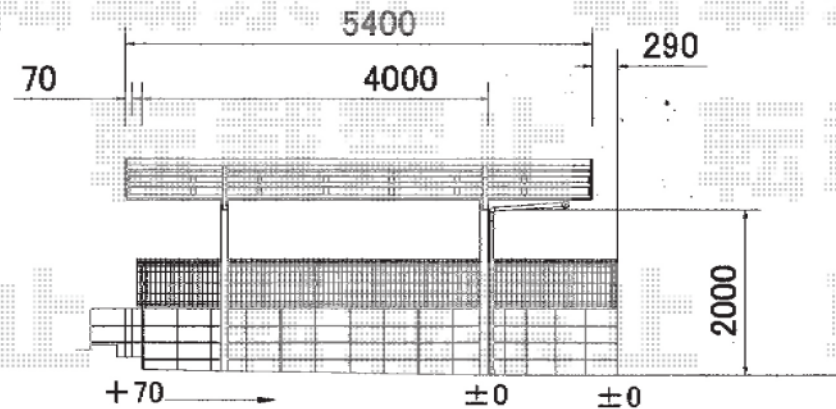

レイナポート 積雪～20cm対応

レイナポート 積雪～20cm対応
 幅=2,700mm
 奥行=5,400mm
 色：プラチナステン
 屋根材：ポリカーボネート（アースブルー）
 柱仕様：標準柱仕様（有効高 約2,000mm）

現場状況や作図制限により概略図の内容と多少の違いが生じることがございます。
 施工時は、現場優先とさせて頂きたく思いますので、お立会い頂き、
 最終のご指示のほど、何卒、宜しくお願い致します。