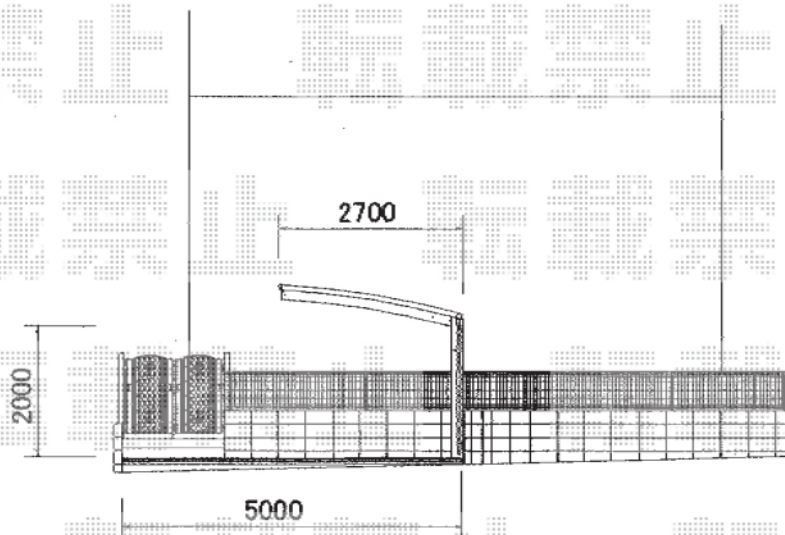

レイナポート 積雪～20cm対応

レイナポート 積雪～20cm対応
 幅=2,700mm
 奥行=5,400mm
 色：プラチナステン
 屋根材：ポリカーボネート（アースブルー）
 柱仕様：標準柱仕様（有効高 約2,000mm）

現場状況や作図制限により概略図の内容と多少の違いが生じることがございます。
 施工時は、現場優先とさせて頂きたく思いますので、お立会い頂き、
 最終のご指示のほど、何卒、宜しくお願い致します。