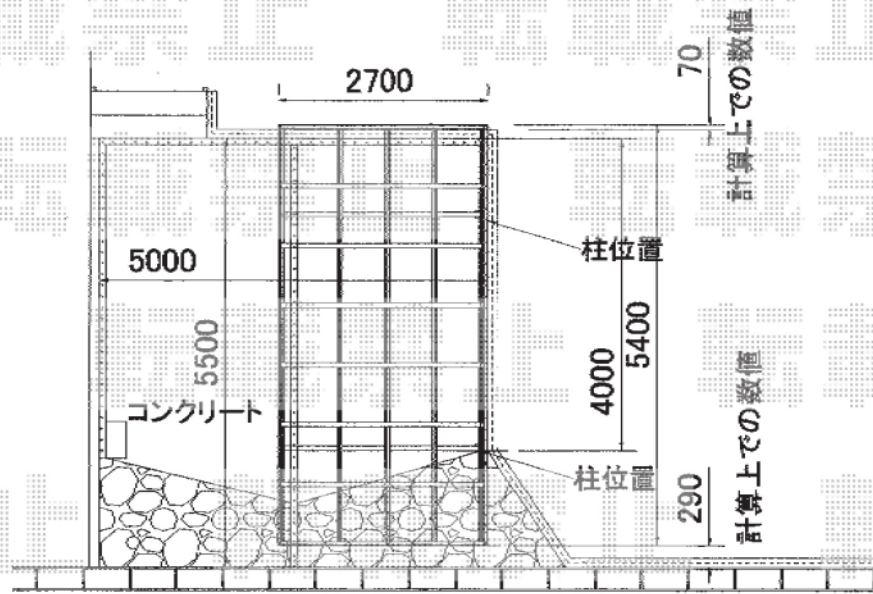

レイナポート 積雪～20cm対応

レイナポート 積雪～20cm対応
 幅=2,700mm
 奥行=5,400mm
 色：プラチナステン
 屋根材：ポリカーボネート（アースブルー）
 柱仕様：標準柱仕様（有効高 約2,000mm）

現場状況や作図制限により概略図の内容と多少の違いが生じることがございます。
 施工時は、現場優先とさせて頂きたく思いますので、お立会い頂き、
 最終のご指示のほど、何卒、宜しくお願い致します。