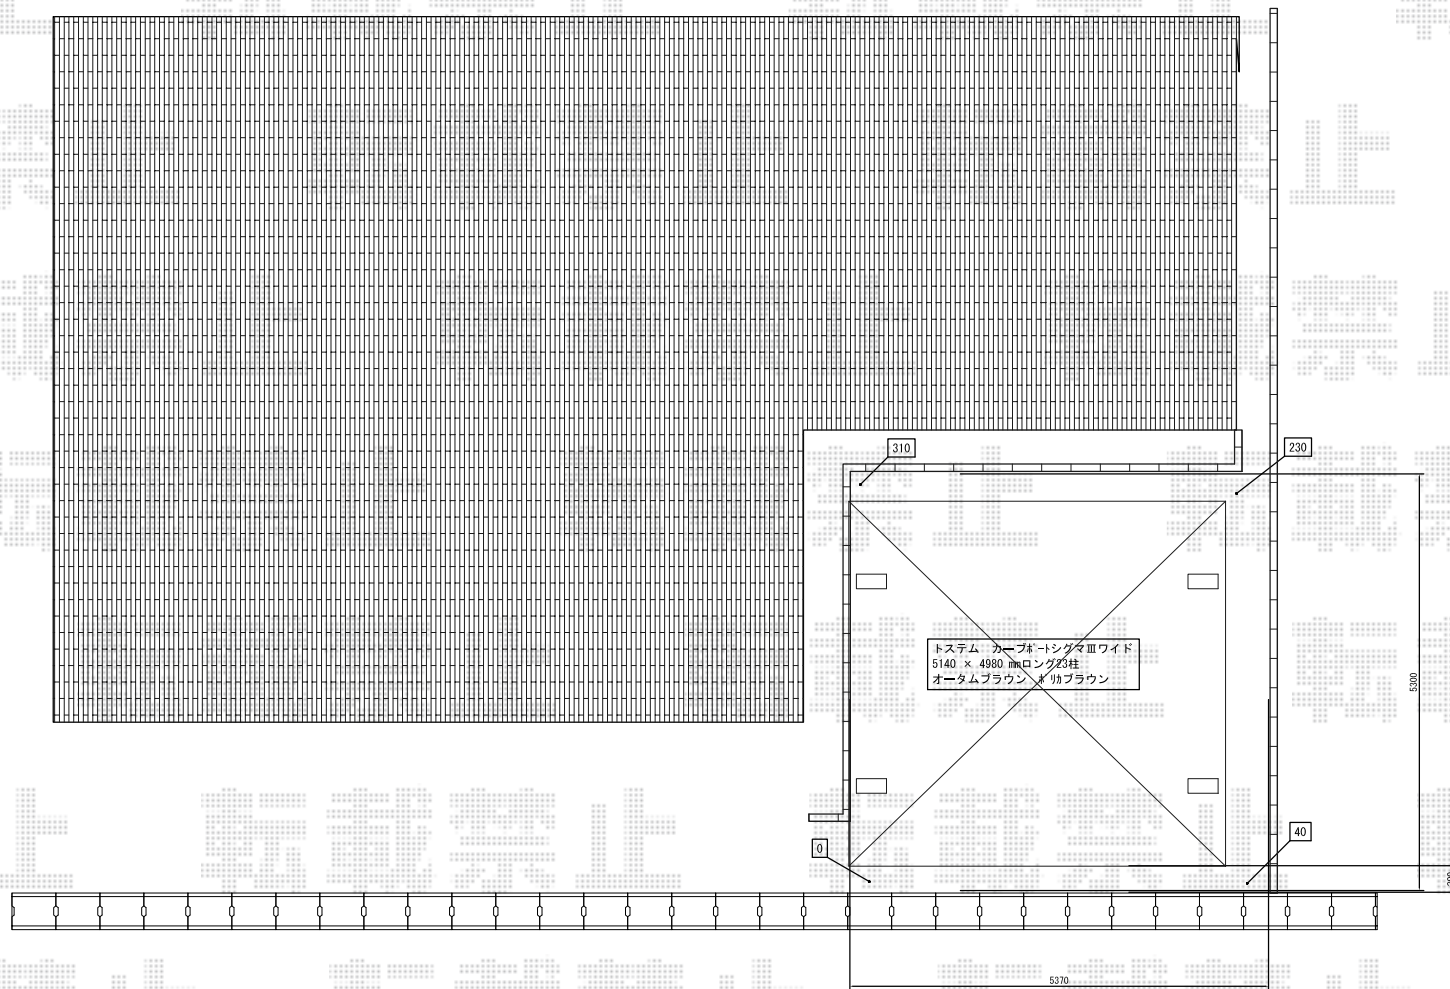

カーブポートシグマIII ワイド 積雪～30cm対応

現場状況や作図制限により概略図の内容と多少の違いが生じることがございます。
施工時は、現場優先とさせて頂きたく思いますので、お立会い頂き、
最終のご指示のほど、何卒、宜しくお願い致します。

EX-SHOP
HTTP://WWW.EX-SHOP.NET

担当:角田