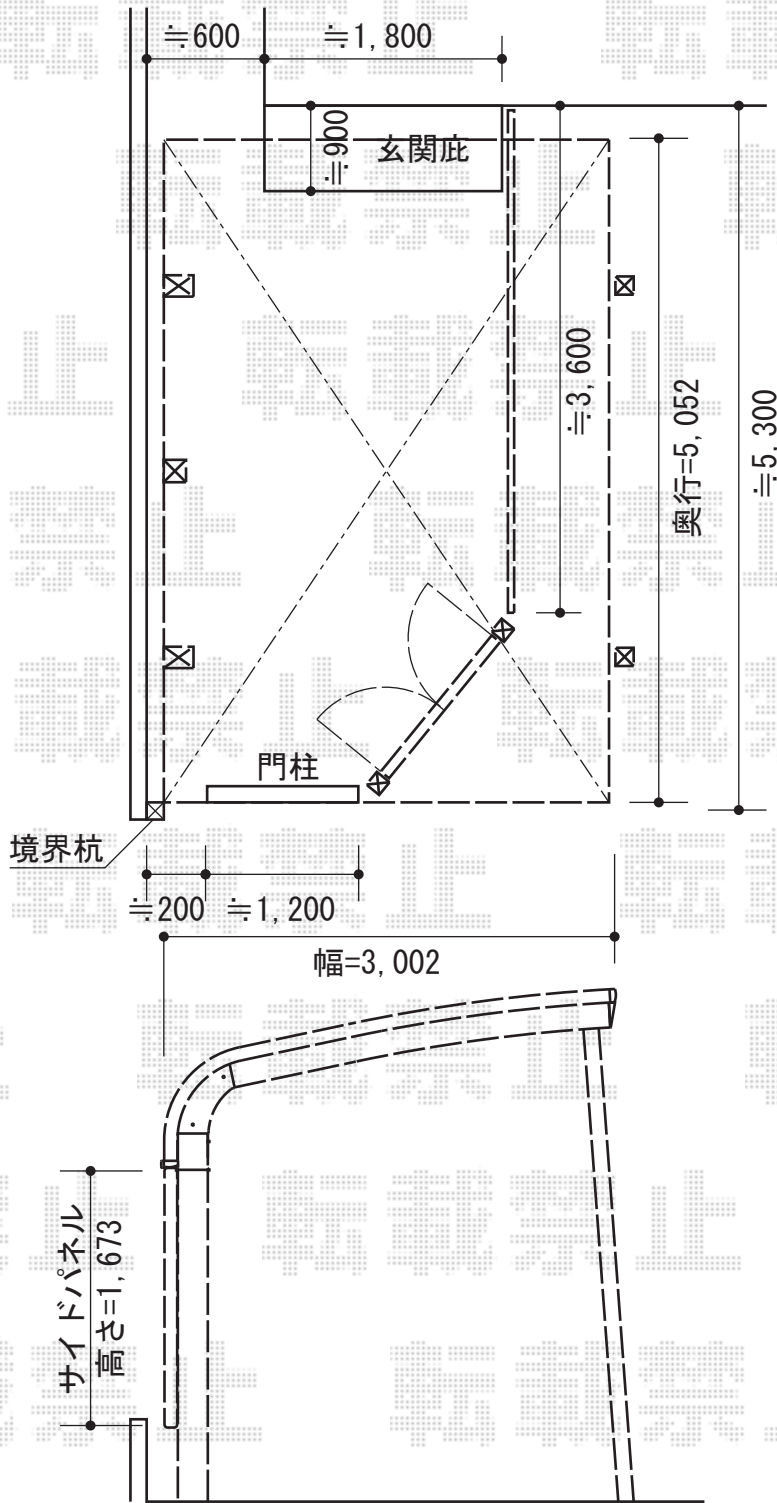

カーポート・門扉・フェンス

- カーポート -

YKK AP レイナキャップポート 積雪~20cm対応
 幅=3,002mm
 奥行=5,052mm
 色：カームブラック
 屋根材：ポリカーボネート（アースブルー）
 柱仕様：ハイルーフ仕様（有効高 約2,355mm）

YKK AP サイドパネル
 高さ=1,673mm
 奥行=5,052mm
 色：カームブラック
 パネル材：ポリカーボネート（アースブルー）
 柱仕様：ハイルーフ仕様
 オプション：着脱式サポート2本入

- フェンス -

YKK AP エクスラインフェンス2型 自由柱施工
 本体1枚 (W×H) = (1,975×800mm) × 2枚
 自由柱1型：T80×3本
 エンドキャップ：1セット
 色：カームブラック

- 門扉 -

YKK AP エクスライン門扉3型 門柱使用
 扉1枚 (W×H) = (700×1,000mm)
 色：カームブラック
 錠：ハンドル錠E8型
 開き：両側・内開き

現場状況や作図制限により概略図の内容と多少の違いが生じることがございます。
 施工時は、現場優先とさせて頂きたく思いますので、お立会い頂き、
 最終のご指示のほど、何卒、宜しくお願い致します。