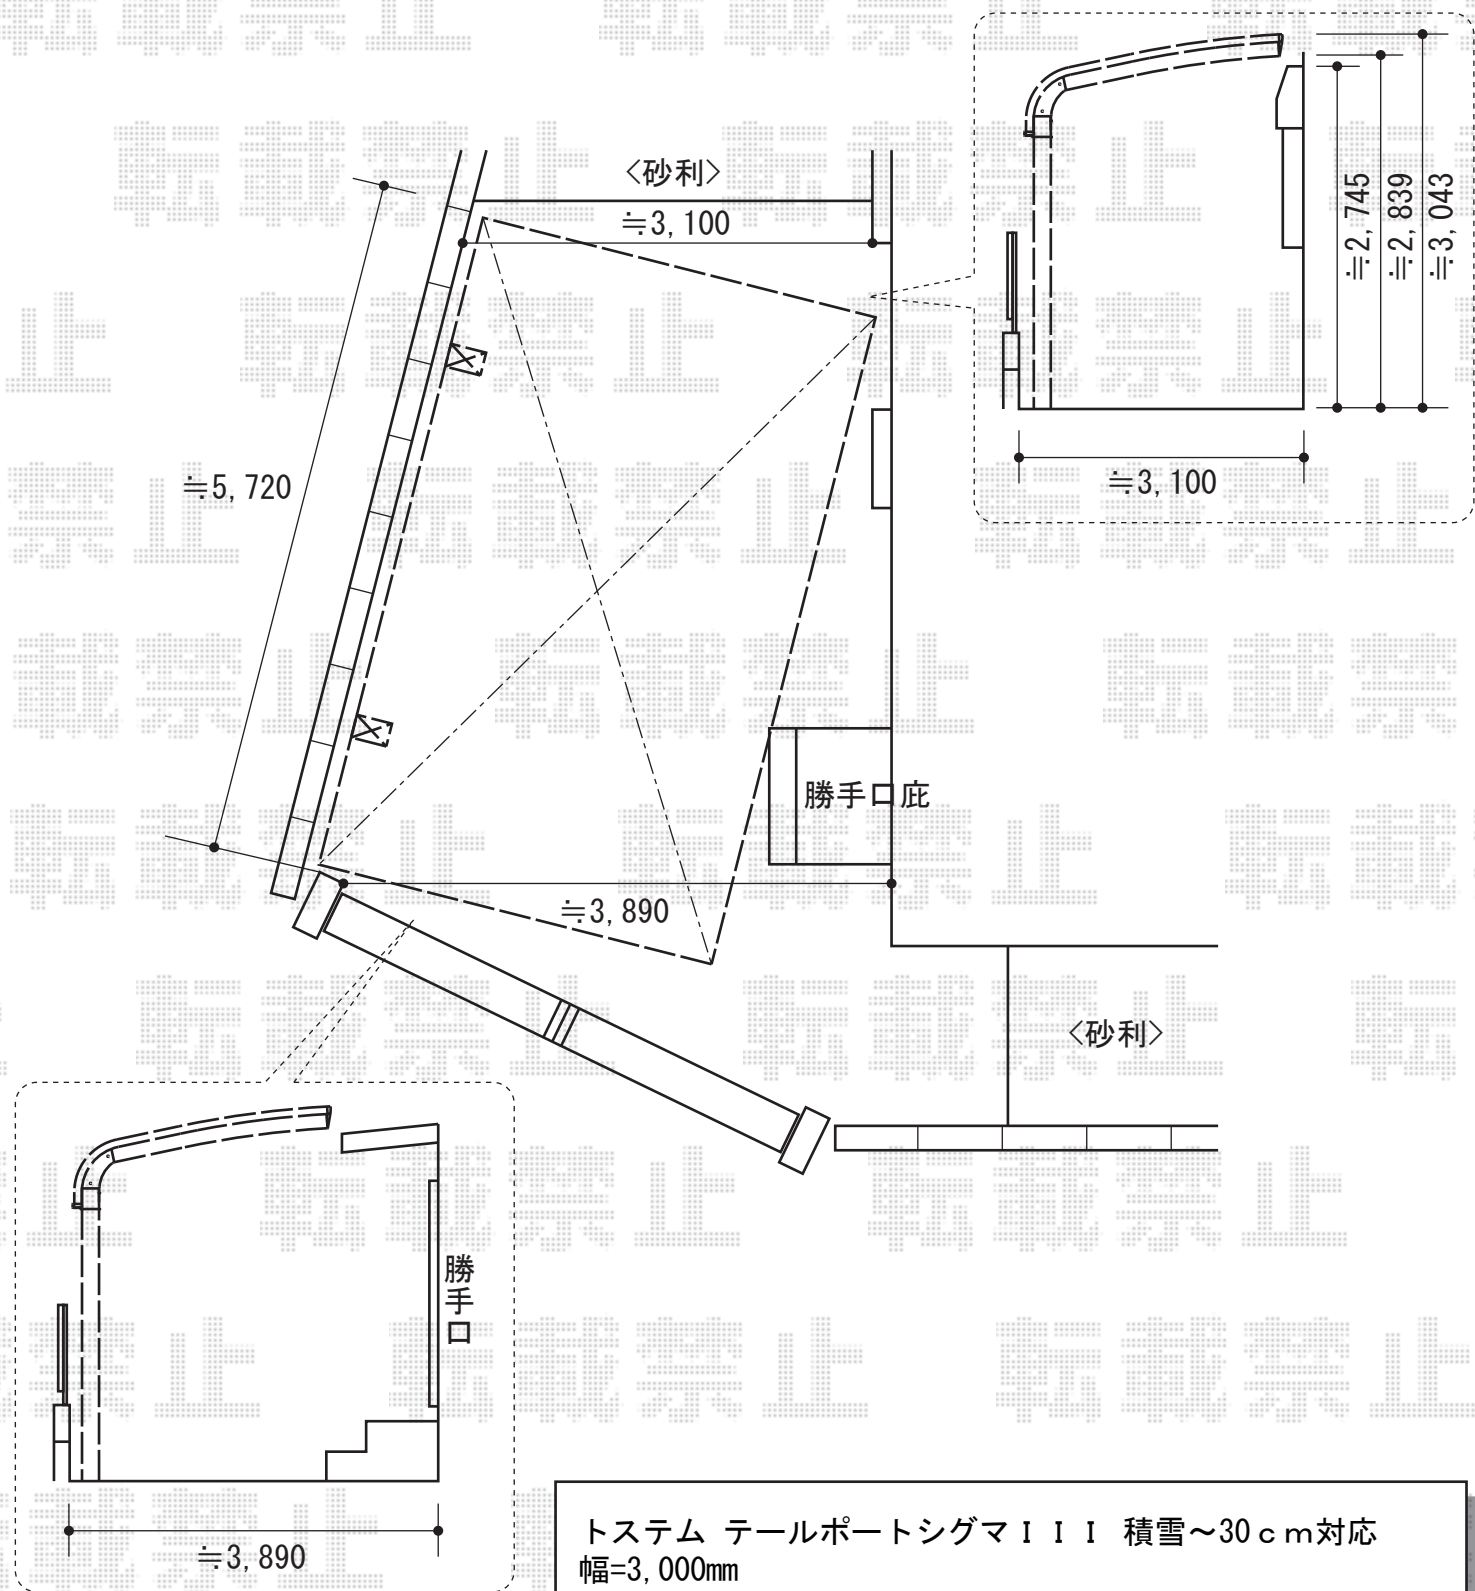

テールポートシグマ I I I 積雪~30cm対応

トステム テールポートシグマ I I I 積雪~30cm対応  
 幅=3,000mm  
 奥行=5,686mm  
 色：オータムブラウン  
 屋根材：熱線吸収アクアポリカーボネート（ブルースモーク）  
 柱仕様：ロング柱23仕様（有効高 約2,300mm）

現場状況や作図制限により概略図の内容と多少の違いが生じることがございます。  
 施工時は、現場優先とさせて頂きたく思いますので、お立会い頂き、  
 最終のご指示のほど、何卒、宜しくお願い致します。