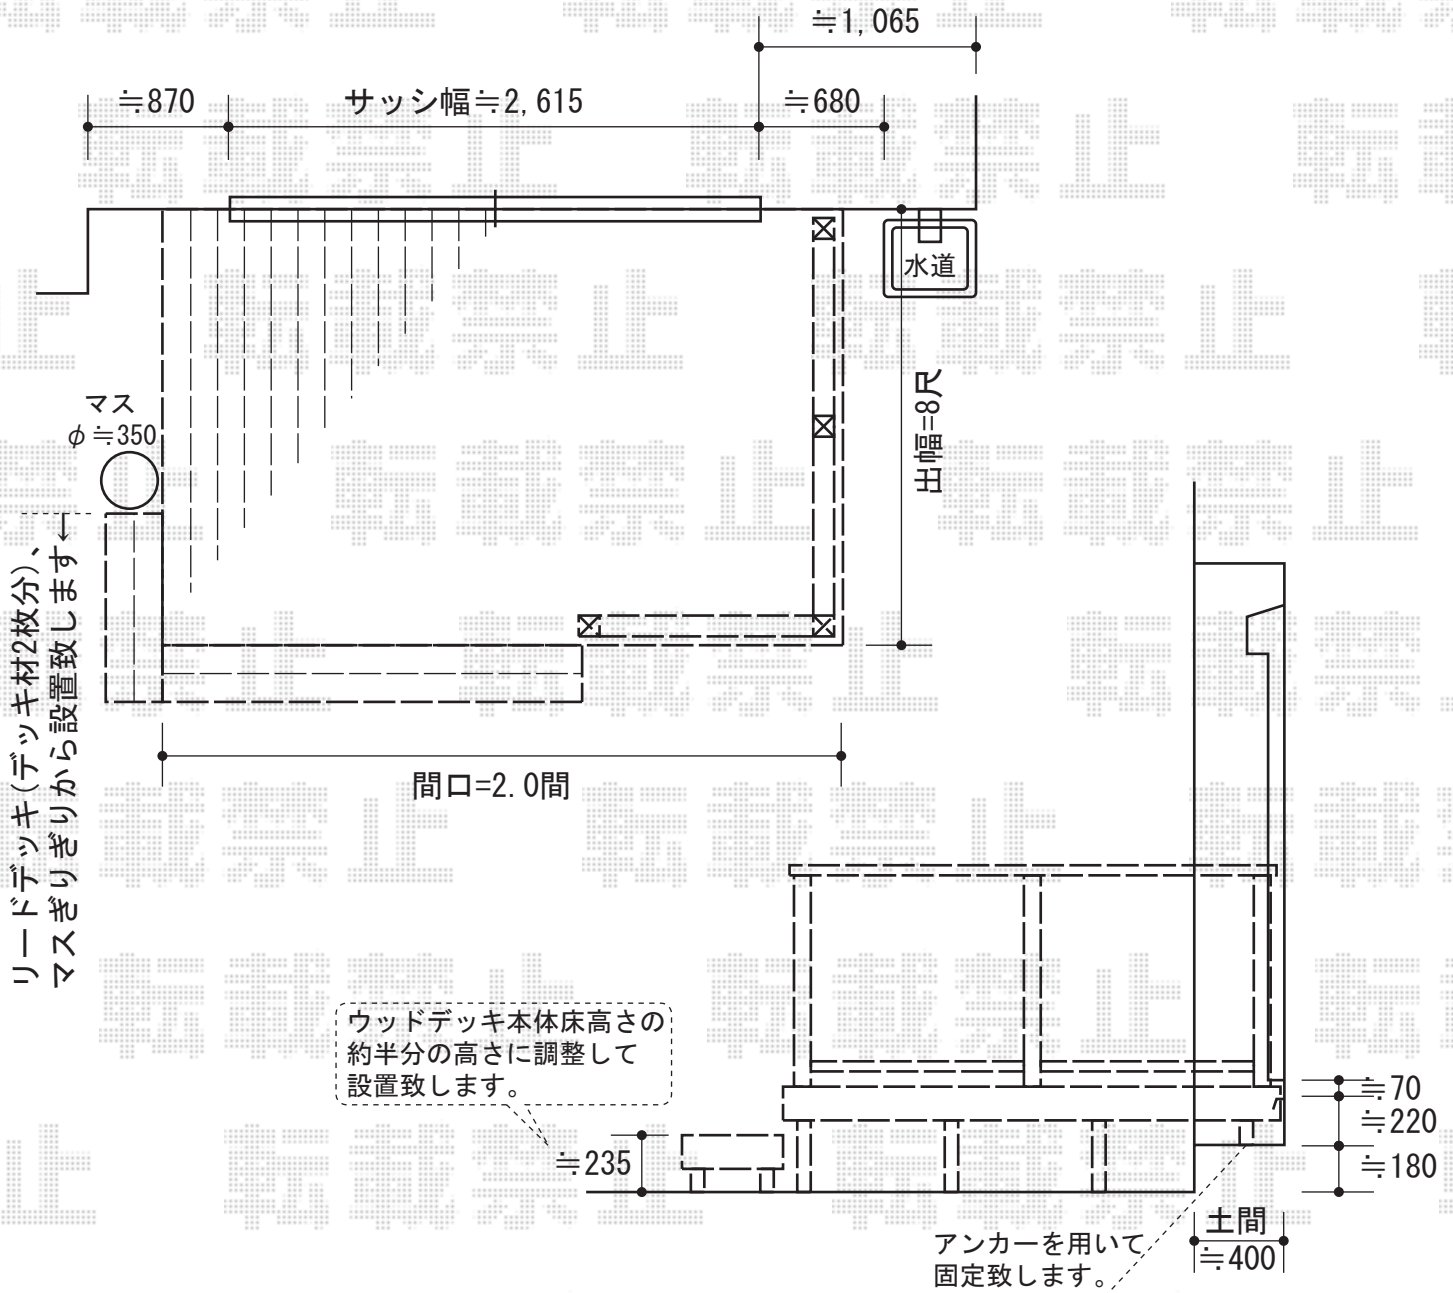

リコステージII

リコステージII

間口=関東間2.0間 (3,660mm)

出幅=8尺 (2,433mm)

色：ソフトブラウン

床板：縦貼り (標準床板)

幕板：幕板A

束柱：束柱B (282~432mm)

オプション：フラットラチス密目フェンス (T-10) 一式

現場状況や作図制限により概略図の内容と多少の違いが生じることがございます。
 施工時は、現場優先とさせて頂きたく思いますので、お立会い頂き、
 最終のご指示のほど、何卒、宜しくお願い致します。

EX-SHOP
[HTTP://WWW.EX-SHOP.NET](http://www.ex-shop.net)

担当：角田