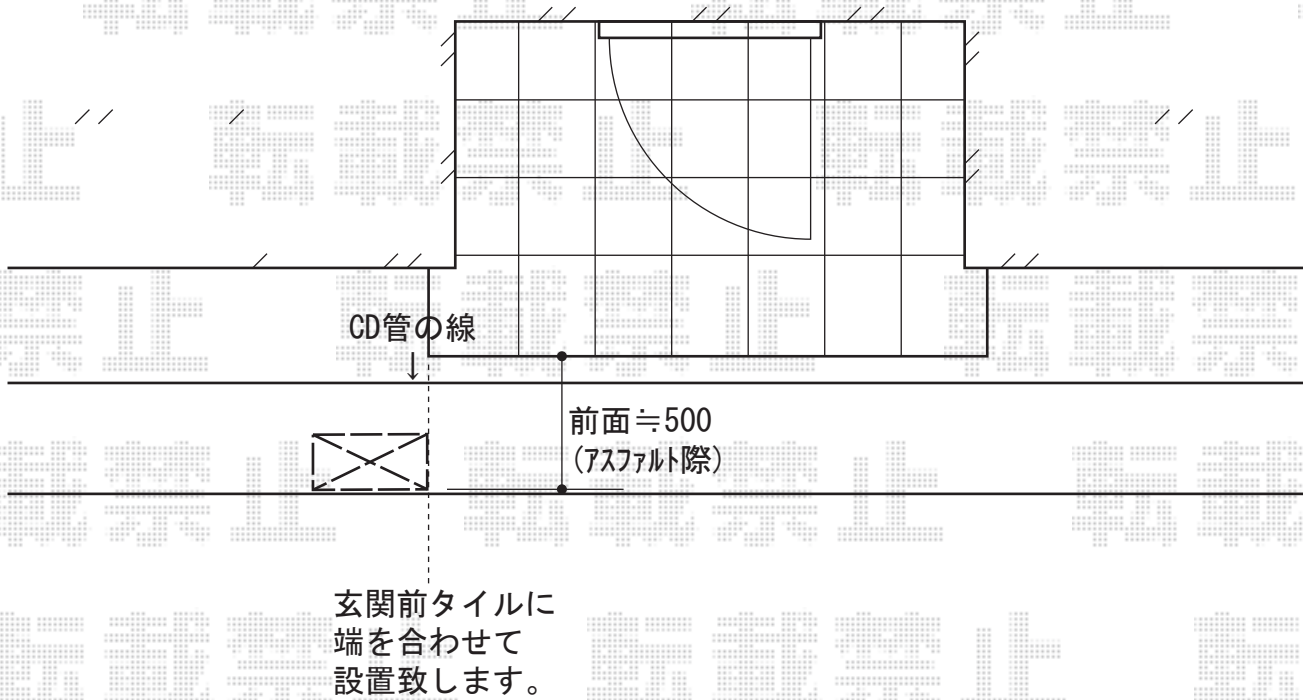

ファンクションユニット ウィルモダン

TOEX ファンクションユニット ウィルモダン
両柱セット：センターブロック上下用 (SC)
センターブロック上：照明付き (左) (SC)
センターブロック下：照明ユニット (SC)
ポスト：フラット横型ポスト (前入れ後取り出し) (SC)
サインパネル：ガラスサイン (グリーンマット/パターン集選択タイプ)
デザインパネル：ガラスパネル (グリーンマット)