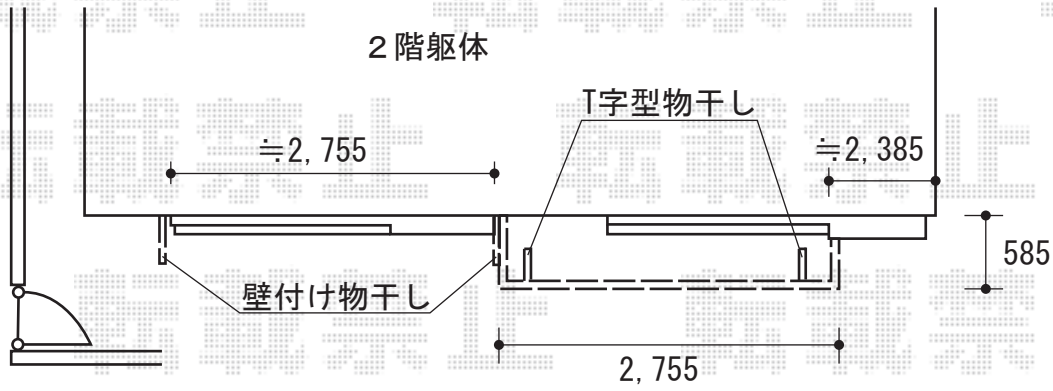

# アクトステージA型 太格子 単体 柱建て式

## アクトステージA型 太格子 単体 柱建て式

間口=関東間1.5間 (2,755mm)

出幅=2尺 (585mm)

色：ブロンズ

床材：グレー (塩ビデッキボード)

柱仕様：柱立て式

追加部材：ロングコーチ

追加部材：戸袋逃げ柱 (H73用)