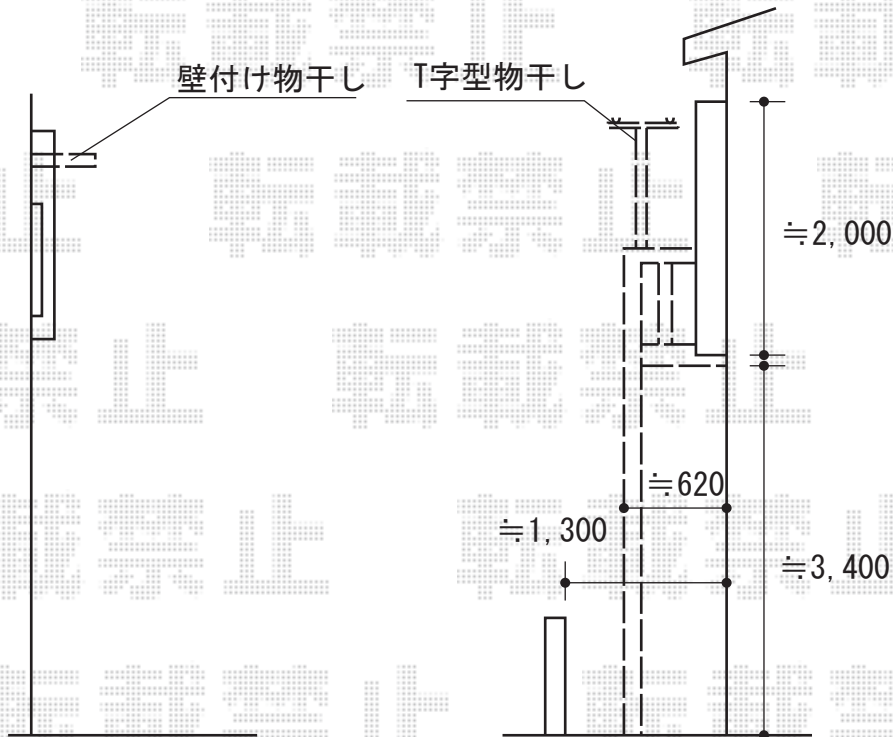

# アクトステージA型 太格子 単体 柱建て式

## アクトステージA型 太格子 単体 柱建て式

間口=関東間1.5間 (2,755mm)

出幅=2尺 (585mm)

色：ブロンズ

床材：グレー (塩ビデッキボード)

柱仕様：柱立て式

追加部材：ロングコーチ

追加部材：戸袋逃げ柱 (H73用)