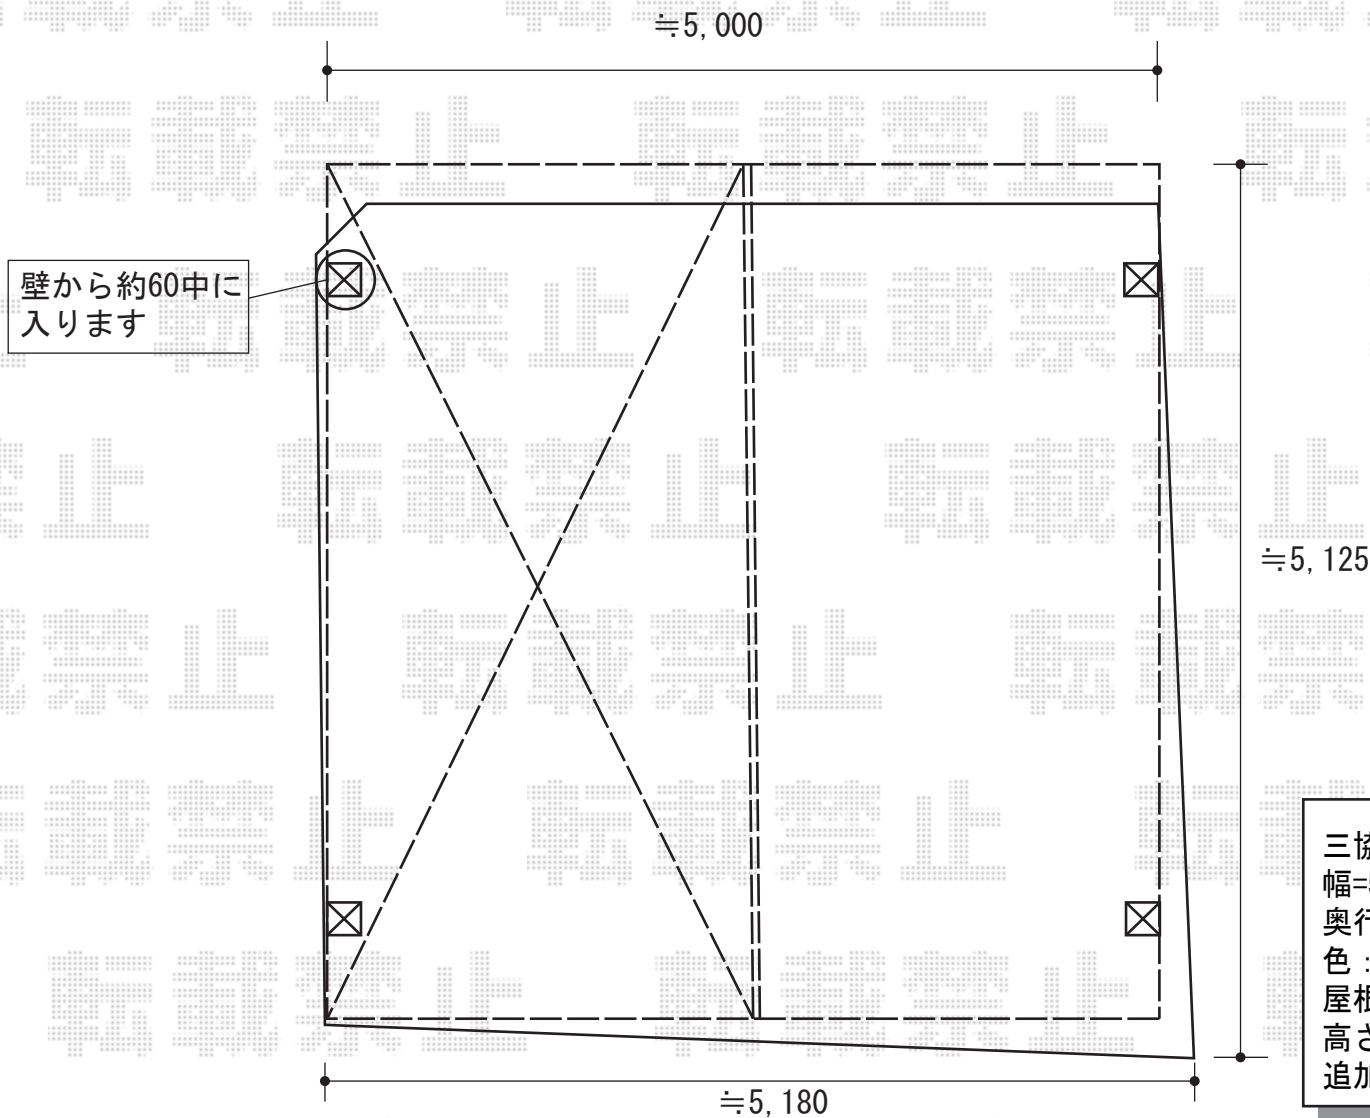

マイリッシュ 合掌セット 積雪～20cm対応

三協立山 マイリッシュ 合掌セット 積雪～20cm対応
幅=5,015mm
奥行=5,091mm
色：サンシルバー
屋根材：ポリカーボネート（ブルースモーク）
高さ2,200mm
追加部材：延長梁×1

現場状況や作図制限により概略図の内容と多少の違いが生じることがございます。
施工時は、現場優先とさせて頂きたく思いますので、お立会い頂き、
最終のご指示のほど、何卒、宜しくお願い致します。