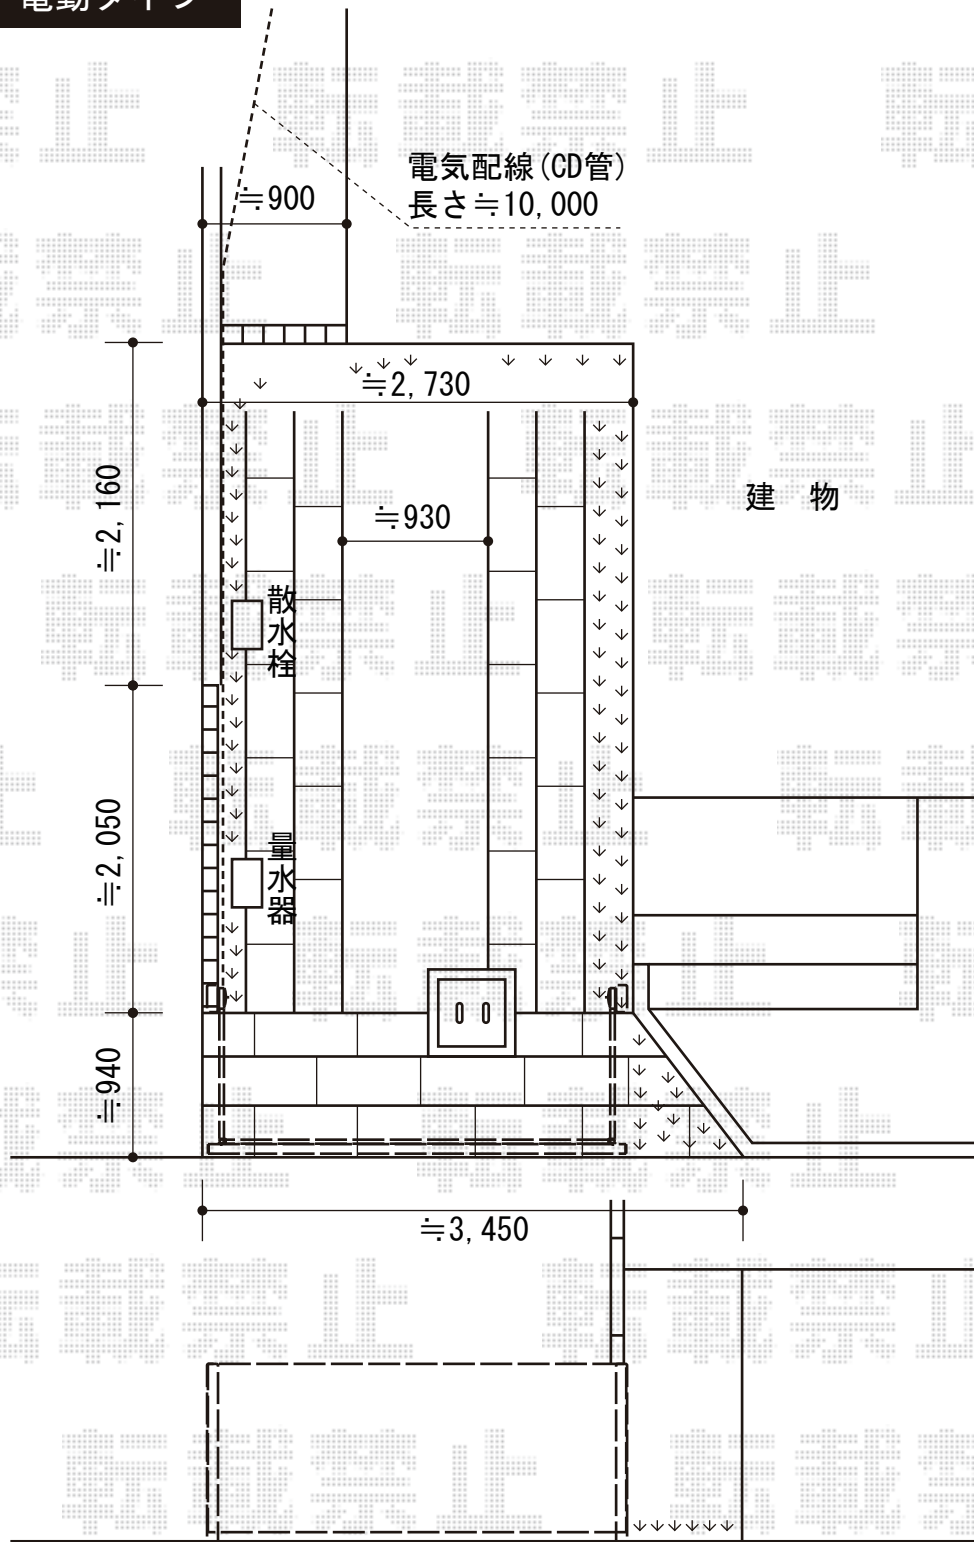

オーバードア R1型 電動タイプ

TOEX オーバードア R1型 電動タイプ  
 本体 (W×H) = (2,650×1,200mm)  
 色 : オータムブラウン  
 柱仕様 : 標準柱仕様 (有効高 約1,850mm)  
 駆動 : AC100V結線用柱仕様

現場状況や作図制限により概略図の内容と多少の違いが生じることがございます。  
 施工時は、現場優先とさせて頂きたく思いますので、お立会い頂き、  
 最終のご指示のほど、何卒、宜しくお願い致します。