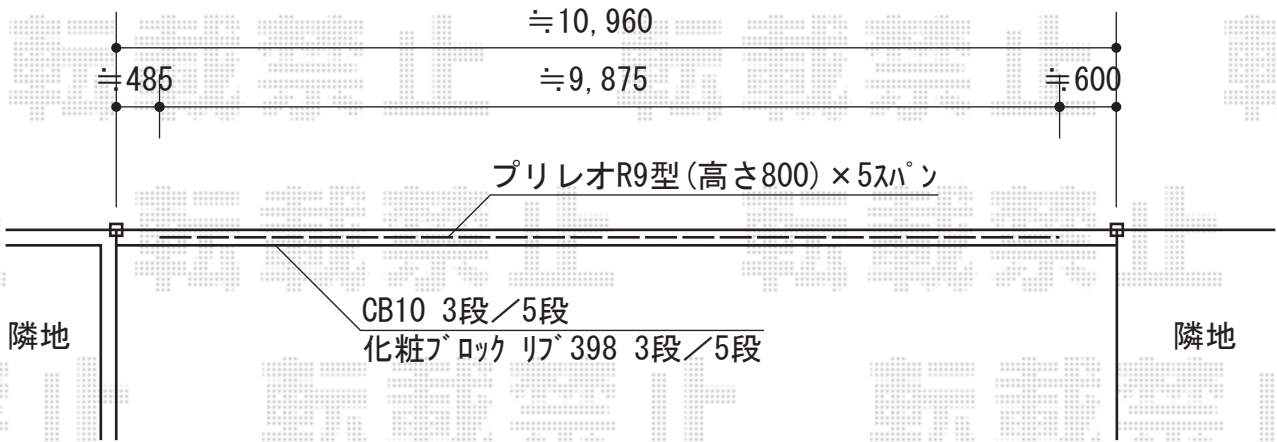

プリレオR9型フェンス フリーポールタイプ

TOEX プリレオR9型フェンス フリーポールタイプ
 本体1枚 (W×H) = (W1,979.5mm×H800mm) × 5スパン
 自由柱 : T-8×6本
 部品 : 部品セットC×6
 部品 : 端部キャップ×1
 色 : オータムブラウン

現場状況や作図制限により概略図の内容と多少の違いが生じることがございます。
 施工時は、現場優先とさせて頂きたく思いますので、お立会い頂き、
 最終のご指示のほど、何卒、宜しくお願い致します。