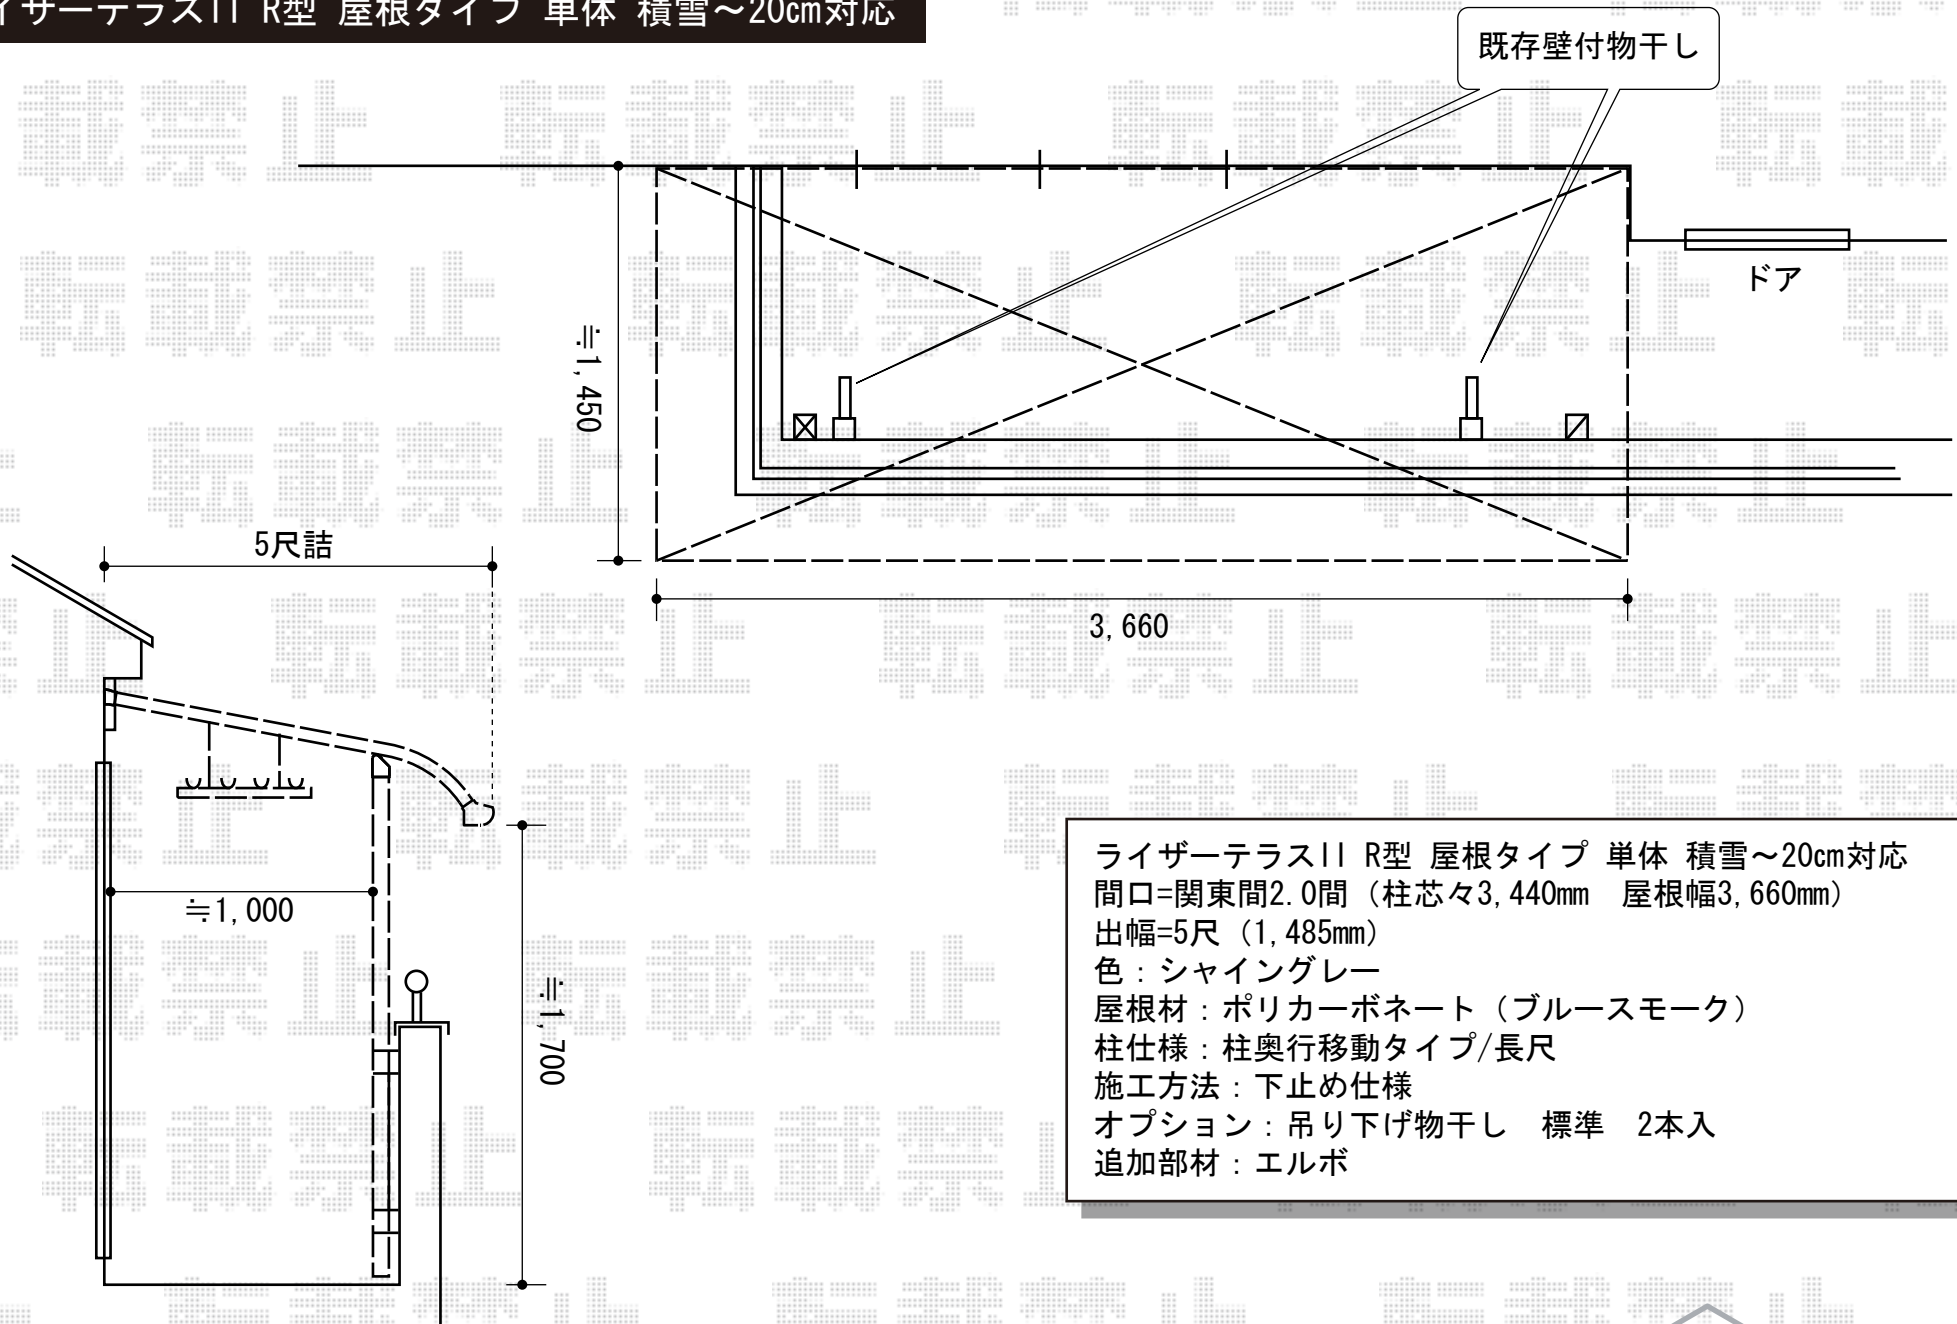

ライザーテラスII R型 屋根タイプ 単体 積雪~20cm対応

ライザーテラスII R型 屋根タイプ 単体 積雪~20cm対応
間口=関東間2.0間 (柱芯々3,440mm 屋根幅3,660mm)
出幅=5尺 (1,485mm)
色: シャイングレー
屋根材: ポリカーボネート (ブルースモーク)
柱仕様: 柱奥行移動タイプ/長尺
施工方法: 下止め仕様
オプション: 吊り下げ物干し 標準 2本入
追加部材: エルボ