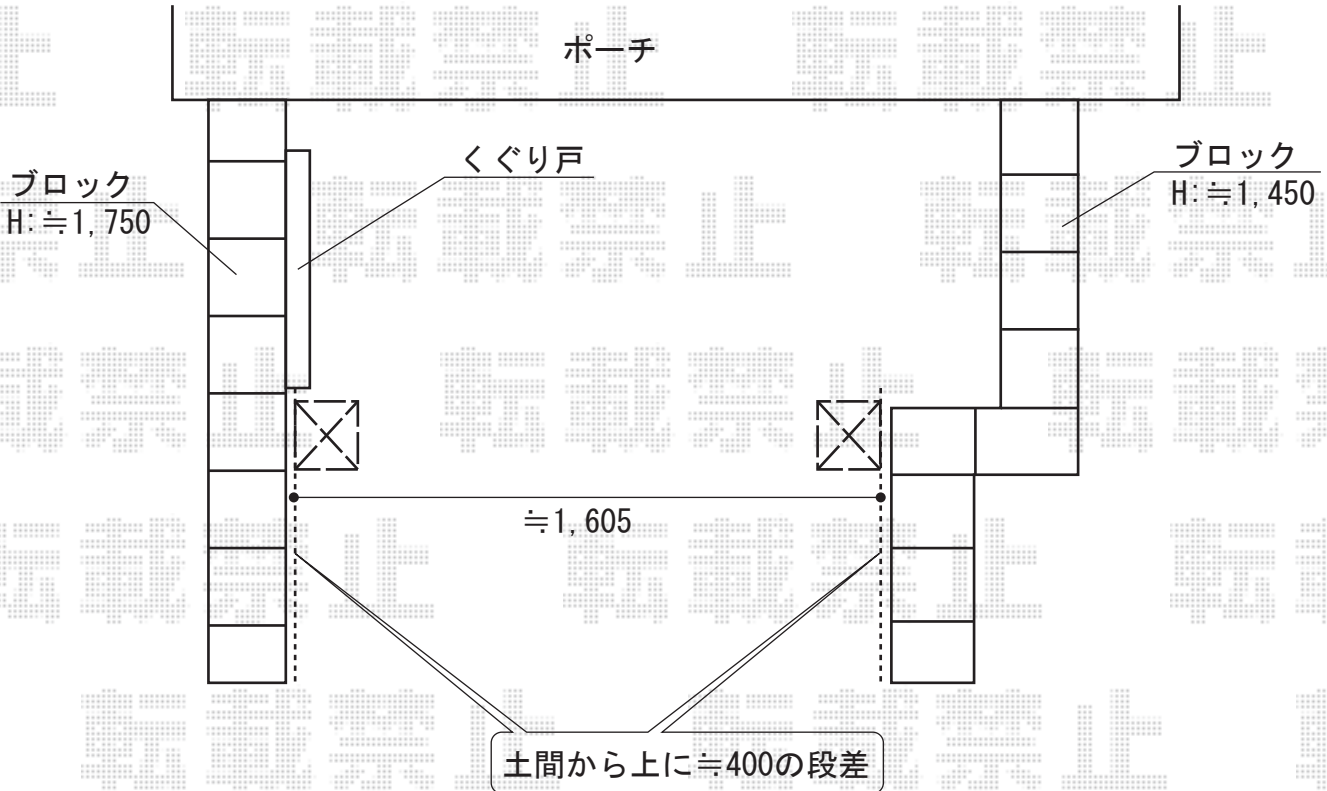

ファンタジア門扉 1型 両開き

ファンタジア門扉 1型 両開き
本体1枚 (W×H) = (700×1,200) mm
色: プラチナステン
錠: ハンドル錠C2型 (両開き用) / プラチナステン
開き: 内開き

現場状況や作図制限により概略図の内容と多少の違いが生じることがございます。
施工時は、現場優先とさせていただきますので、お立会い頂き、
最終のご指示のほど、何卒、宜しくお願い致します。

EX-SHOP
HTTP://WWW.EX-SHOP.NET