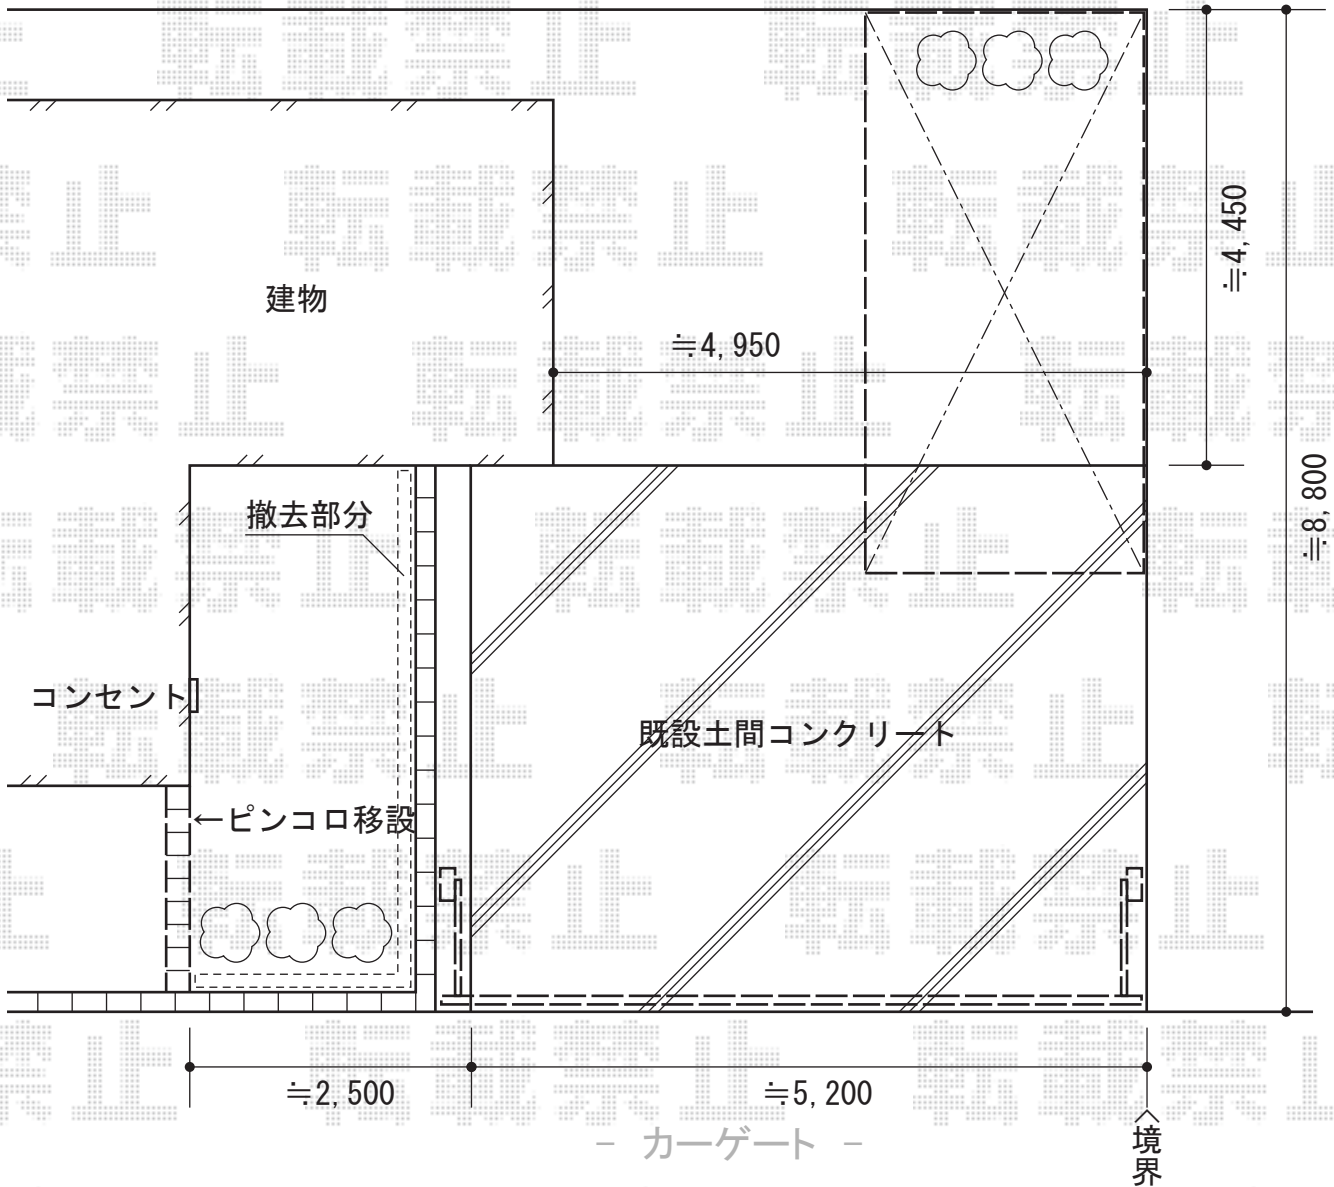

- カーポート -

トステム カーブポートシグマⅢ 積雪～20cm対応
 幅=2,701mm
 奥行=4,980mm
 色：ホワイト
 屋根材：熱線吸収アクアポリカーボネート（ブルースモーク）
 柱仕様：ロング柱23仕様（有効高 約2,300mm）

- カーゲート -

トステム ワイドオーバードア R3型 電動式2モーター仕様
 本体 (W×H) = (5,350×1,200mm)
 色：アイボリーホワイト
 柱仕様：ハイルーフ仕様（有効高 約2,150mm）
 駆動：AC100V結線用柱仕様