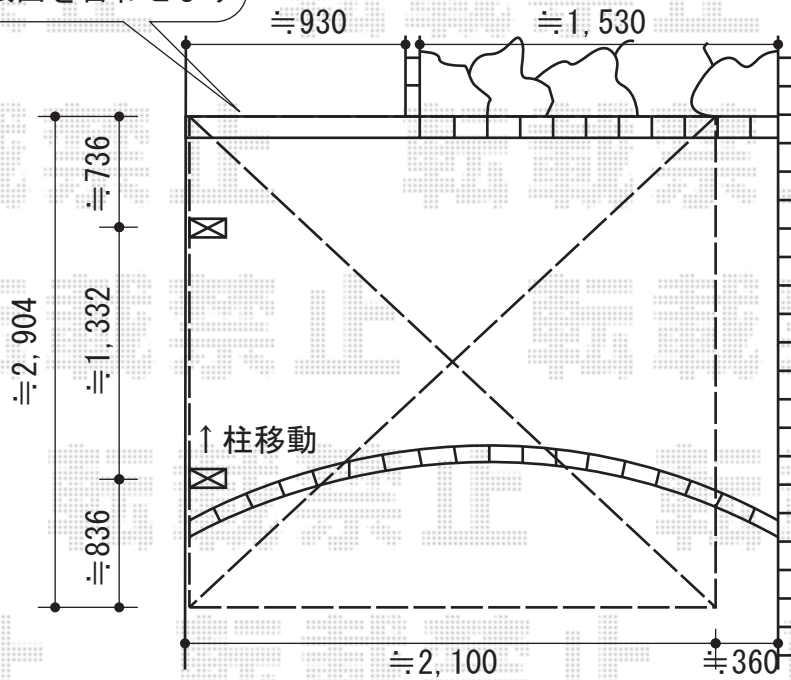

レイナポート ミニ 積雪~20cm対応

門柱の建物側に
屋根面を合わせます

YKK AP レイナポート ミニ 積雪~20cm対応
 幅=2,100mm
 奥行=2,904mm
 色：プラチナステン
 屋根材：ポリカーボネート（アースブルー）
 柱仕様：標準柱仕様（有効高 約1,814mm）

現場状況や作図制限により概略図の内容と多少の違いが生じることがございます。
 施工時は、現場優先とさせて頂きたく思いますので、お立会い頂き、
 最終のご指示のほど、何卒、宜しくお願い致します。