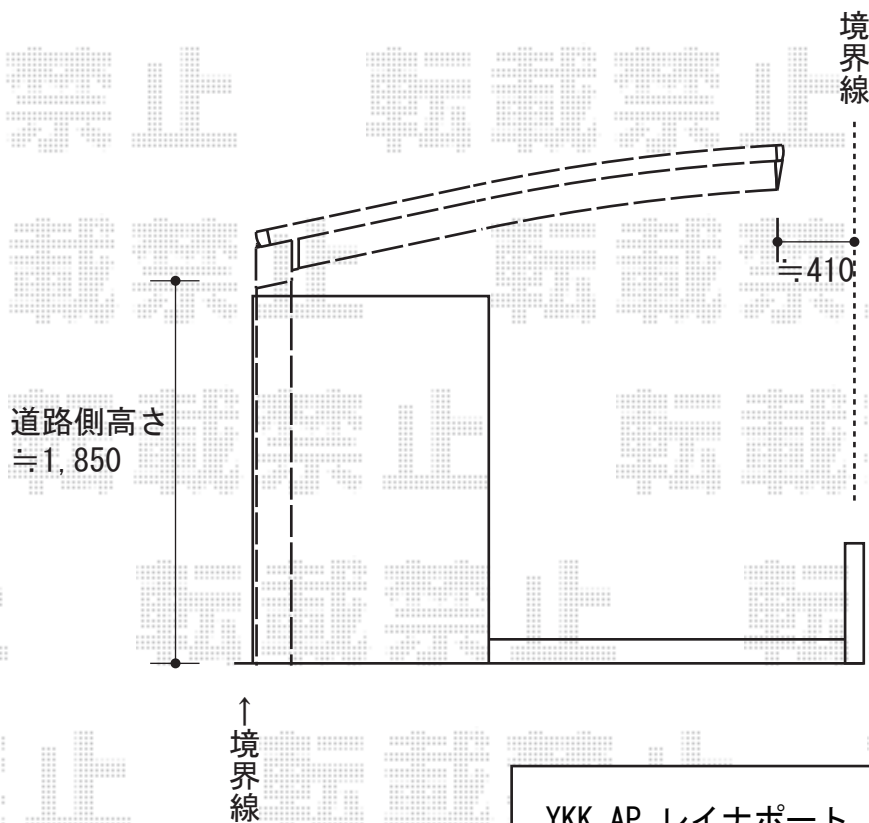

レイナポート ミニ 積雪~20cm対応

門柱の建物側に
屋根面を合わせます

YKK AP レイナポート ミニ 積雪~20cm対応
 幅=2,100mm
 奥行=2,904mm
 色：プラチナステン
 屋根材：ポリカーボネート（アースブルー）
 柱仕様：標準柱仕様（有効高 約1,814mm）

現場状況や作図制限により概略図の内容と多少の違いが生じることがございます。
 施工時は、現場優先とさせて頂きたく思いますので、お立会い頂き、
 最終のご指示のほど、何卒、宜しくお願い致します。