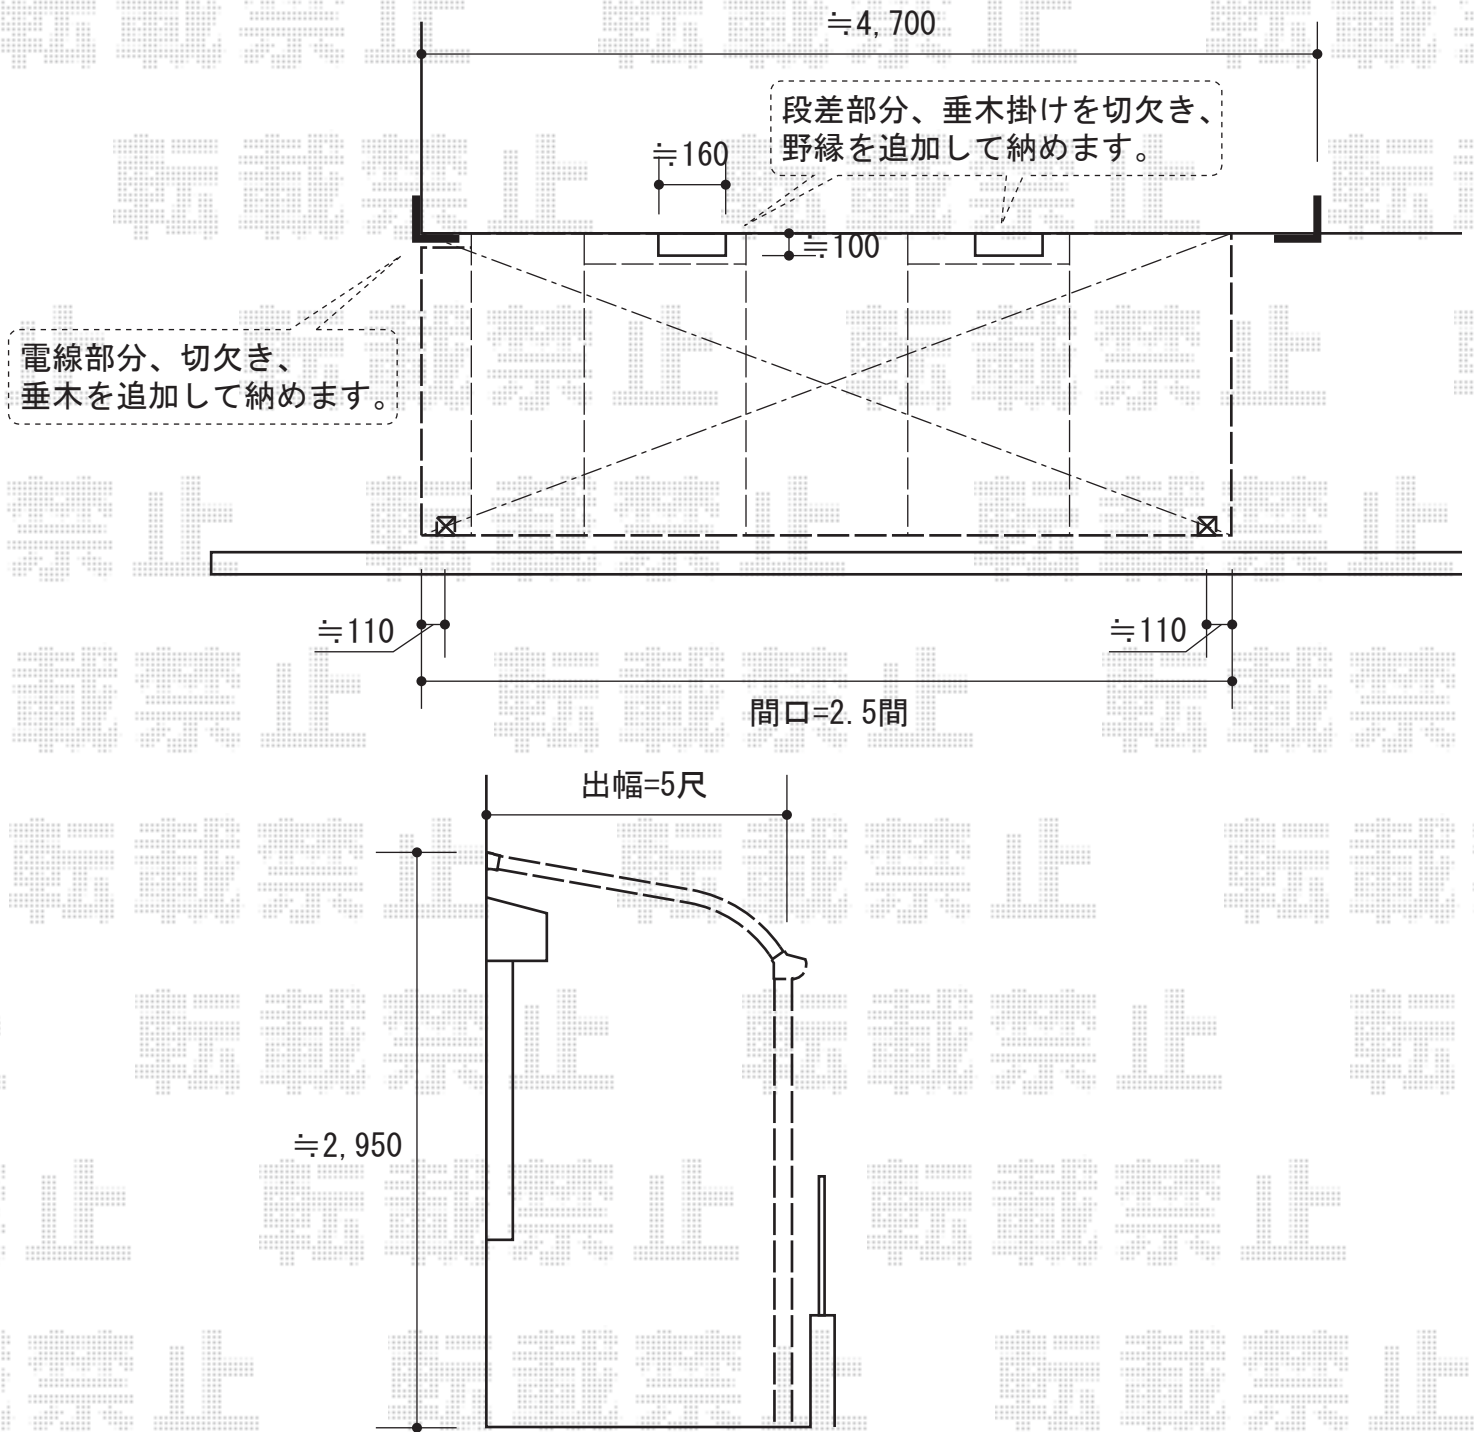

ライザーテラスII R型 テラスタイプ 単体 積雪~20cm対応

トステム ライザーテラスII R型 テラスタイプ 単体 積雪~20cm対応
 間口=関東間2.5間通し(柱芯々4,350mm 屋根幅4,570mm)
 出幅=5尺(1,485mm)
 色: シャイングレー
 屋根材: ポリカーボネート(クリアマット/すりガラス調)
 柱仕様: 柱位置固定タイプ/ロング柱
 施工方法: 上止め仕様
 オプション: ポイントカラー化粧枠材(ネイビーブルー)
 追加部材: パネル切り欠き補強材・エルボ3個(適用)