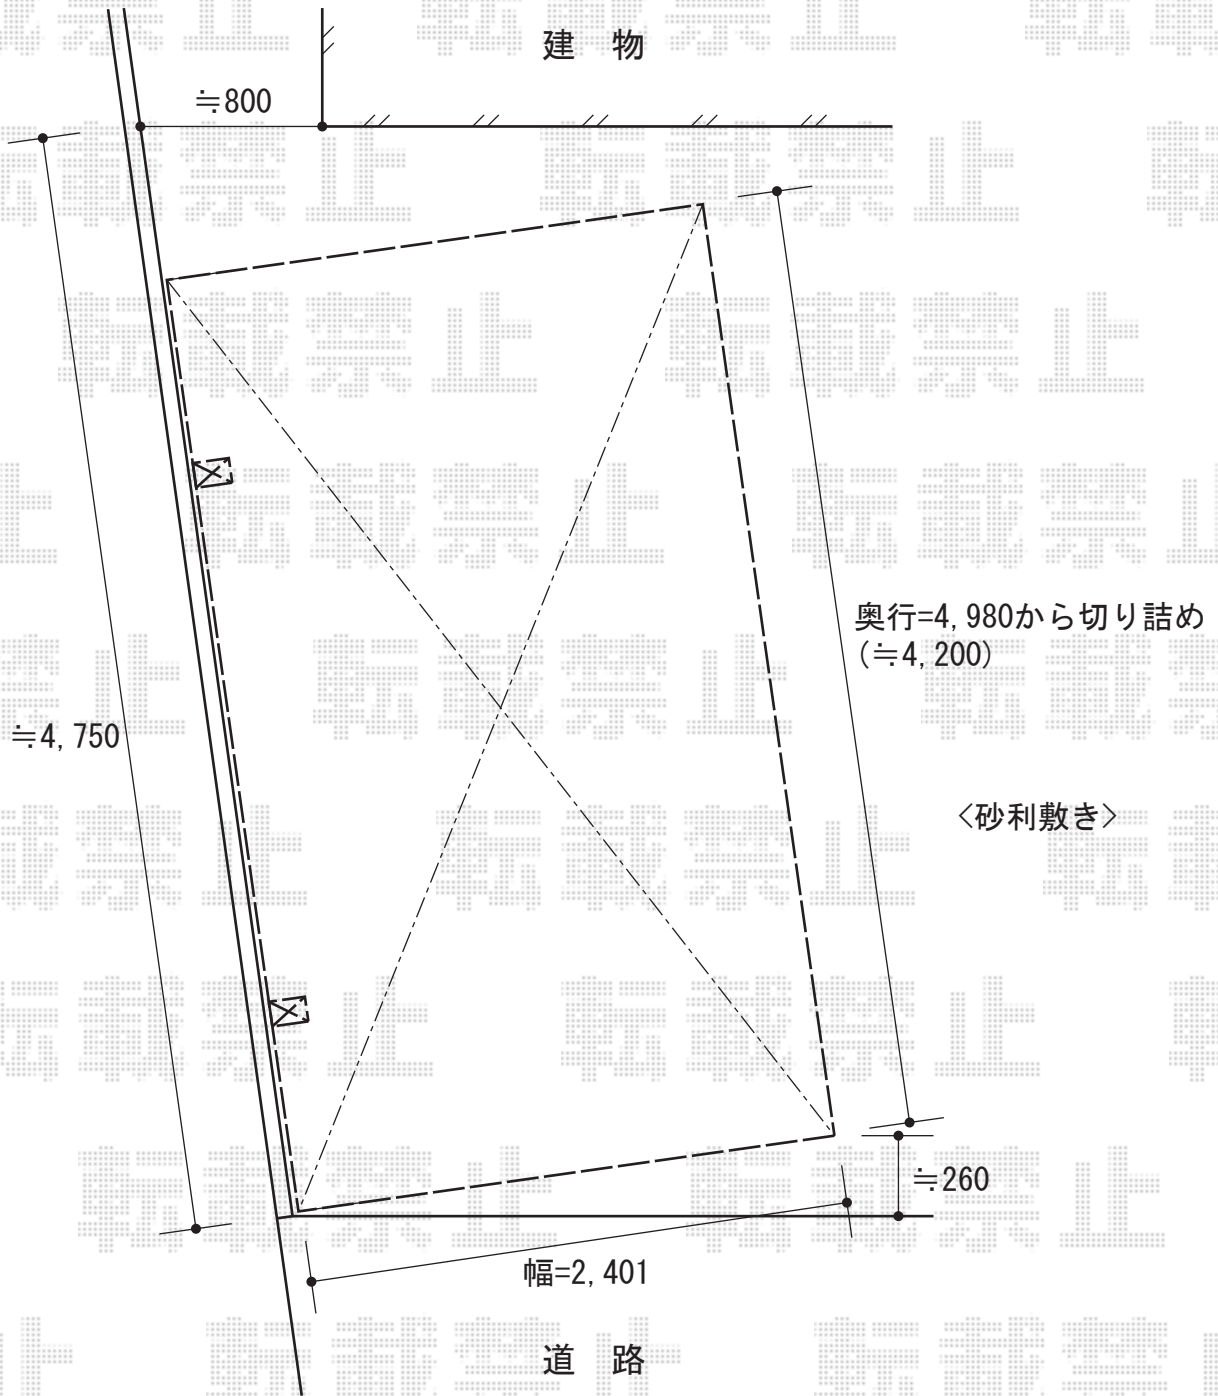

カーポート・バルコニー屋根

トステム ライザーテラスⅡF型 単体 ルーフタイプ
積雪～20cm対応
間口=関東間2.5間通し(方杖芯々4,550mm 屋根幅4,570mm)
出幅=3尺(885mm)
色:シャイングレー
屋根材:ポリカーボネート(クリアマット/すりガラス調)
柱仕様:柱無し
施工方法:下止め

トステム カーブポートシグマⅢ
単体 積雪～30cm対応
幅=2,401mm
奥行=4,980mm
色:シャイングレー
屋根材:ポリカーボネート(クリアマット/すりガラス調)
柱仕様:ロング柱23仕様(有効高 約2,300mm)