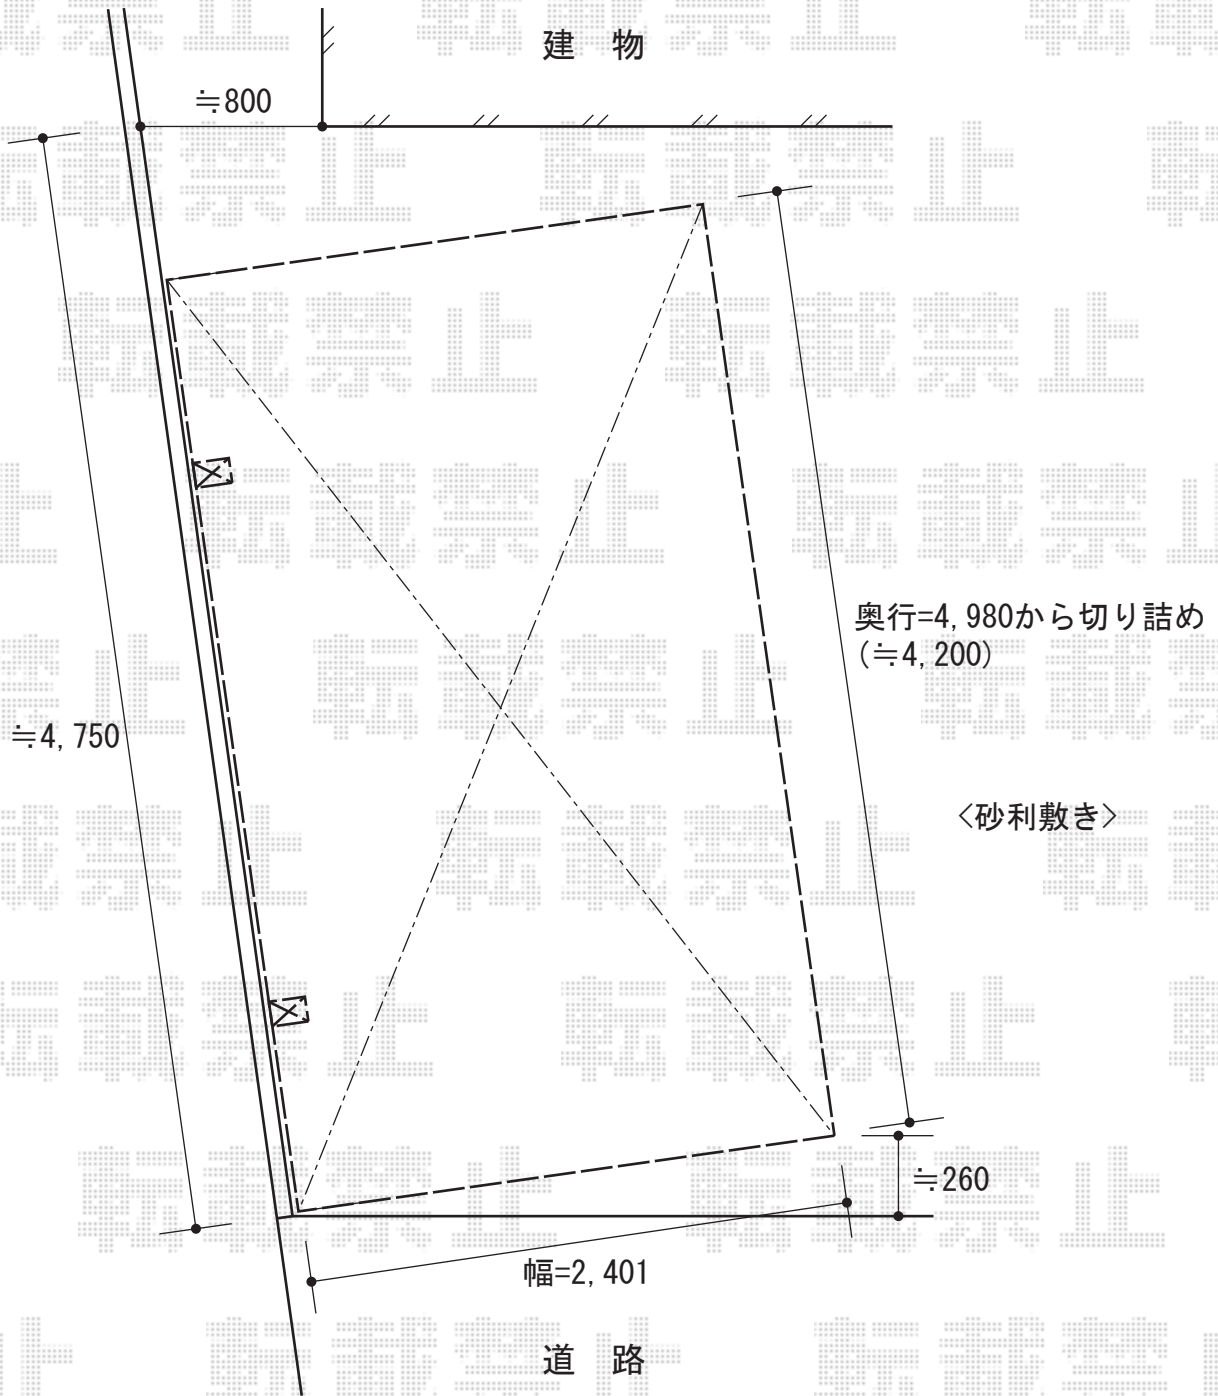

カーポート・バルコニー屋根

トステム ライザーテラスⅡF型 単体 ルーフタイプ
 積雪～20cm対応
 間口=関東間2.5間通し (方杖芯々4,550mm 屋根幅4,570mm)
 出幅=3尺 (885mm)
 色：シャイングレー
 屋根材：ポリカーボネート (クリアマット/すりガラス調)
 柱仕様：柱無し
 施工方法：下止め

トステム カーブポートシグマⅢ
 単体 積雪～30cm対応
 幅=2,401mm
 奥行=4,980mm
 色：シャイングレー
 屋根材：ポリカーボネート (クリアマット/すりガラス調)
 柱仕様：ロング柱23仕様 (有効高 約2,300mm)