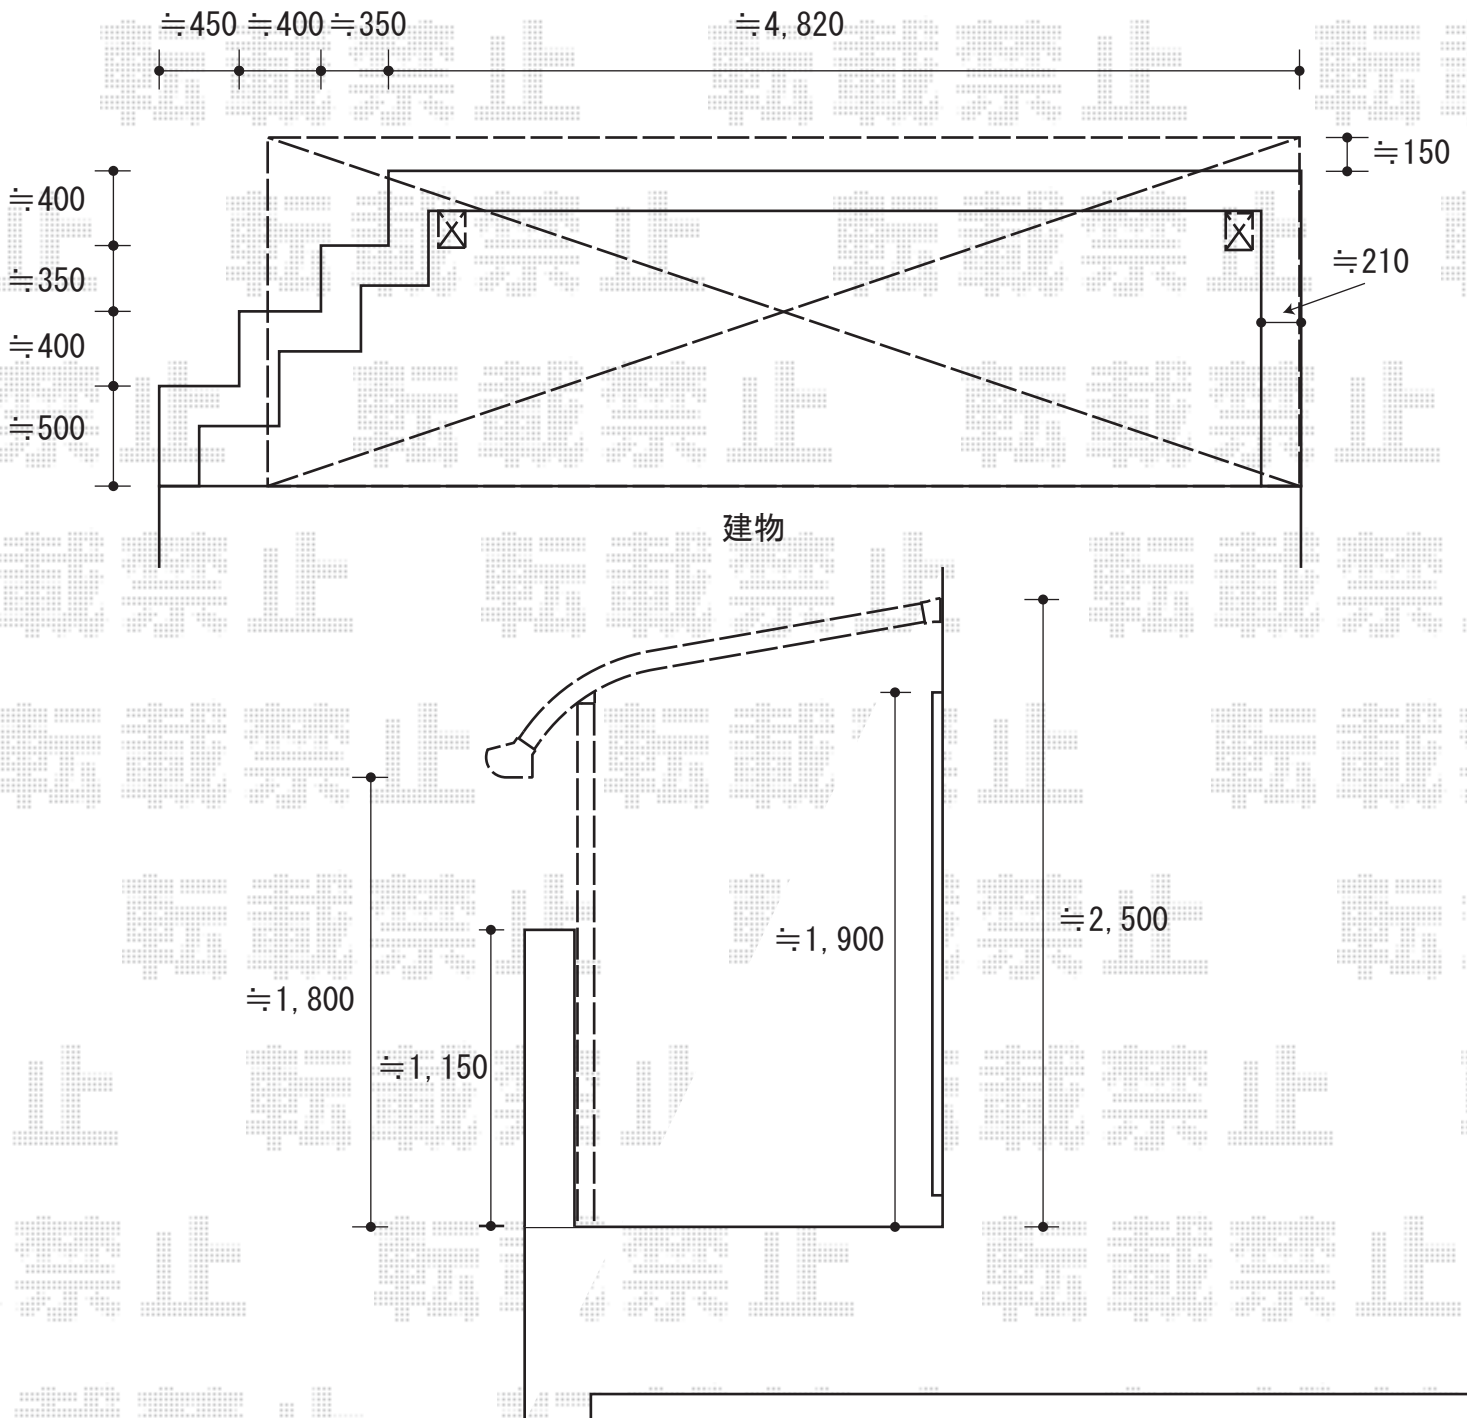

3Fバルコニー屋根

パワーアルファ RB型 屋根タイプ 単体 積雪～30cm対応
 間口=関東間2.5間 (柱芯々4,650mm 屋根幅5,360mm)
 出幅=6尺 (1,785mm)
 色 : シャイングレー
 屋根材 : ポリカーボネート (ブルースモーク)
 柱仕様 : 柱奥行移動タイプ
 施工方法 : 下止め
 オプション : 吊り下げ式物干し 標準 ワイド(2本入り)

現場状況や作図制限により概略図の内容と多少の違いが生じることがございます。
 施工時は、現場優先とさせて頂きたく思いますので、お立会い頂き、
 最終のご指示のほど、何卒、宜しくお願い致します。